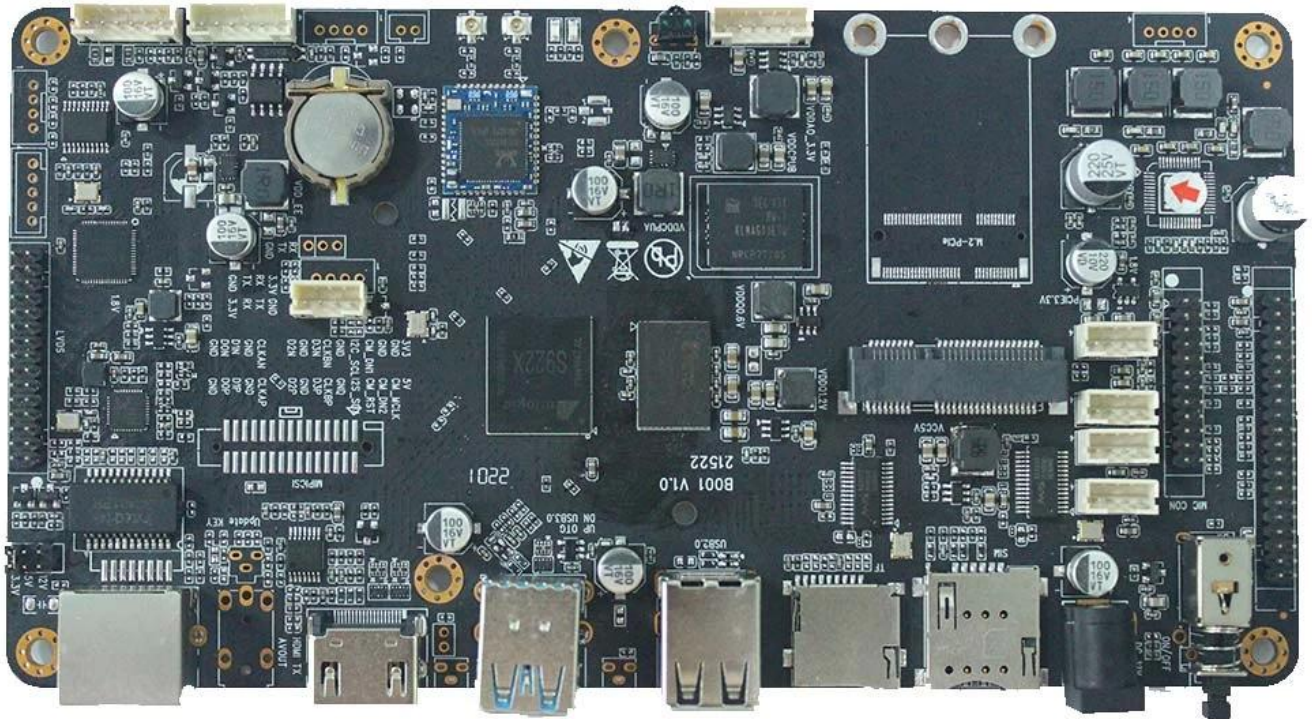

Плата разработки мультимедийного сетевого плеера с драйвером ЖК-дисплея Amlogic A311D Android использует высококачественный 12-нм чип Amlogic A311D, который поддерживает аппаратное декодирование видео UHD 4K со скоростью 60 кадров в секунду. Он также поддерживает 10-битные форматы H.265, H.264 и AVS и многие другие форматы. Поддержка обработки расширенного динамического диапазона HDR10 и HLG с многоканальными интерфейсами UART и USB. Поддержка функций Bluetooth, WIFI, 4G и Ethernet. Поддержка последовательного использования AV, расширение SD-карты. Идеально поддерживает все виды сенсорных экранов, подходит для высокопроизводительного интеллектуального терминального оборудования, терминалов промышленной автоматизации, компьютерного зрения/алгоритмов, 3D-опыта, игрового/развлекательного оборудования, высокопроизводительных вычислений/хранилищ с распознаванием лиц, искусственного интеллекта и т. д. Может широко использоваться в качестве высококлассной интеллектуальной материнской платы для различных отраслей, таких как финансы, реклама, безопасность, транспорт и общественный транспорт.

(1) С различными интерфейсами

- 1-канальный видеовыход LVDS (40 контактов)
- 1-канальный видеовыход HDMI
- 5 каналов USB2.0
- 4 канала RS232 (можно изменить на USB2.0 с помощью патча)