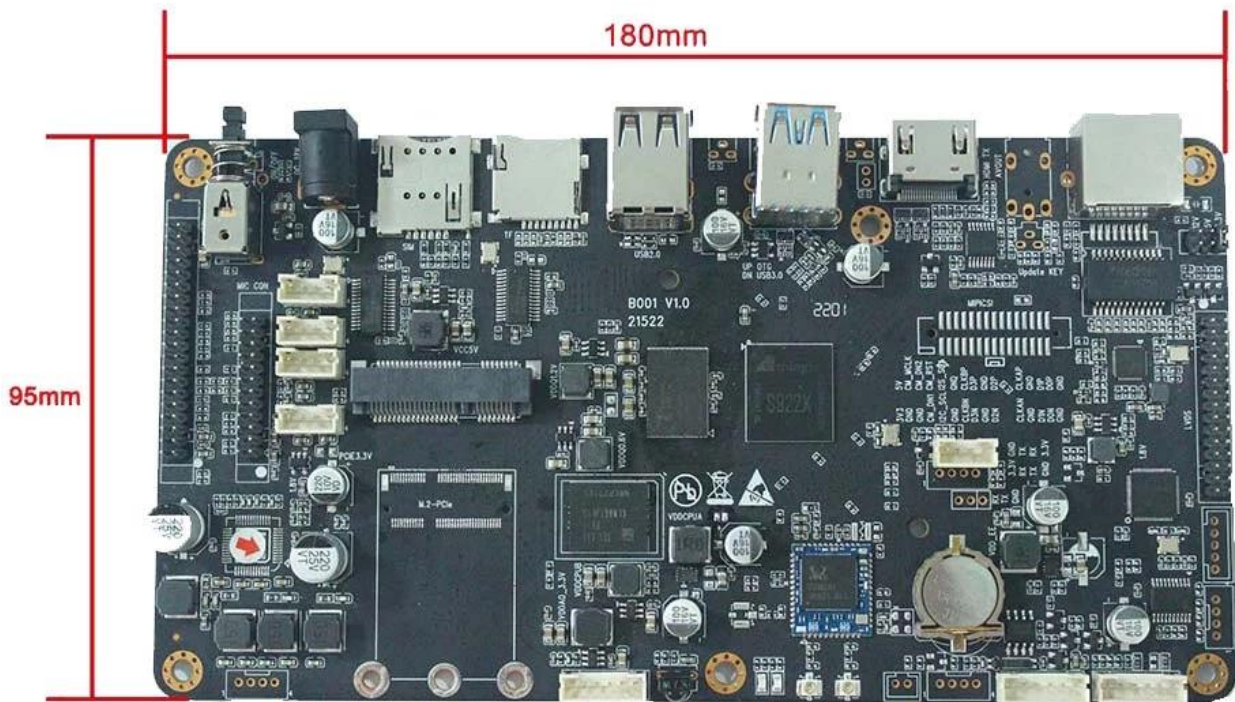

180mm

95mm

180mm*95mm*20mm