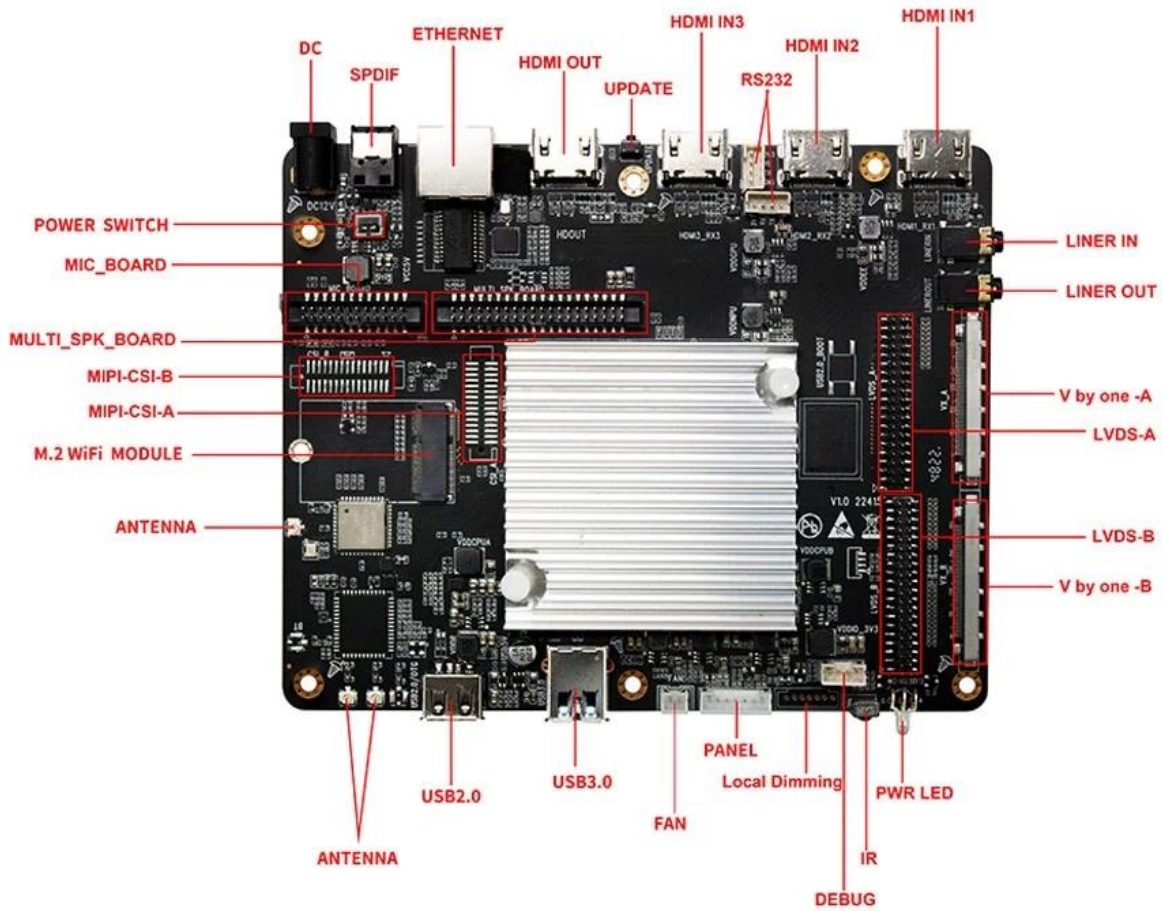

Поставщик ТВ-приставок Android

Технические характеристики

Модель №.	Поставщик ТВ-приставок Amlogic A311D2 на платформе Android
Процессор	Четырехъядерный процессор Amlogic A311D2 Cortex-A73 четырехъядерный процессор Cortex-A53
графический процессор	APM Мали-G52 MP8
БАРАН	4 ГБ (максимум до 8 ГБ/32 ГБ в вариантах)
ПЗУ	32 ГБ (варианты 64 ГБ/128 ГБ/256 ГБ)
Операционные системы	Андроид 11.0
Wi-Fi/БТ	Встроенный Wi-Fi (поддерживается стандартный однодиапазонный диапазон 2,4G; двухдиапазонный 2,4G/5G в качестве опции); BT4.2 или BT5.0 (порт M.2 для опции)

Источник питания	Мощность 5 В/12 В
------------------	-------------------

T085T01

Применимая область применения

Материнская плата Amlogic A311D2 Android Smart Integrated Board объединяет воспроизведение мультимедиа по сети, драйвер ЖК-дисплея и интеллект Android, в основном для поддержки экранов LVDS и V-by-one различных размеров и разрешений. Он подходит для умных полок, дверной рекламы, коммерческих дисплеев и т. д. Его также можно применять для интеллектуальных терминалов с дисплеем, видеотерминалов, терминалов для промышленной автоматизации, коммерческих дисплеев, продуктов самообслуживания, интеллектуального образования, новой розничной торговли и многих других. другие поля отображения. Такие как: мультимедийная рекламная машина, интеллектуальный терминал самообслуживания, интеллектуальный розничный терминал и т. д.