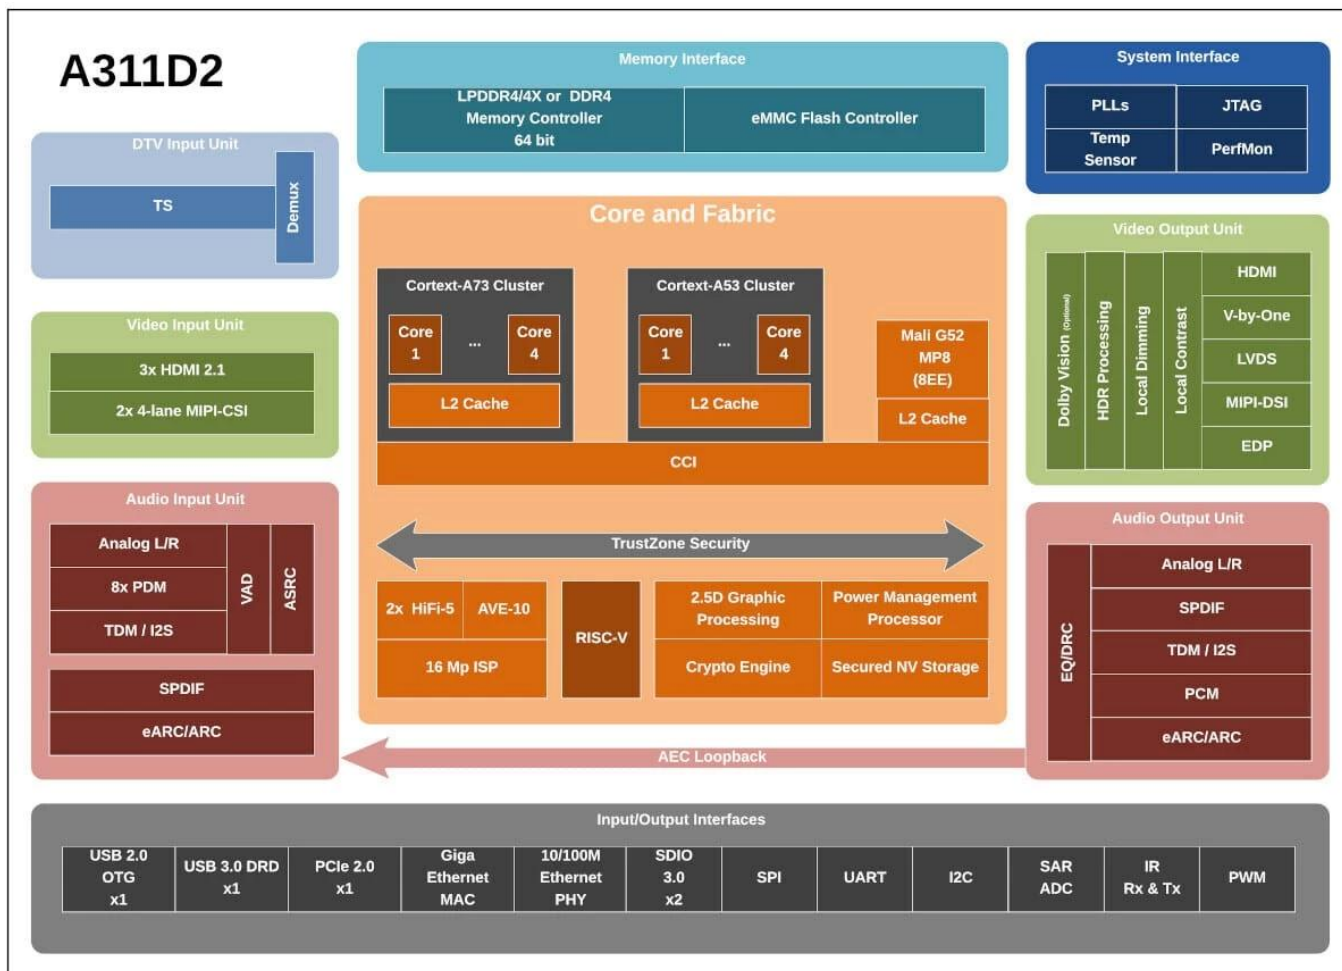

T085T01

Применимая область применения

Материнская плата Amlogic A311D2 Android Smart Integrated Board объединяет воспроизведение мультимедиа по сети, драйвер ЖК-дисплея и интеллект Android, в основном для поддержки экранов LVDS и V-by-one различных размеров и разрешений. Он подходит для умных полок, дверной рекламы, коммерческих дисплеев и т. д. Его также можно применять для интеллектуальных терминалов с дисплеем, видеотерминалов, терминалов для промышленной автоматизации, коммерческих дисплеев, продуктов самообслуживания, интеллектуального образования, новой розничной торговли и многих других. другие поля отображения. Такие как: мультимедийная рекламная машина, интеллектуальный терминал самообслуживания, интеллектуальный розничный терминал и т. д.

Обзор продукта

Материнская плата Amlogic A311D2 Android Smart Integrated Board оснащена чипом Amlogic A311D2 с ОС Android 11.0; с превосходными возможностями обработки аудио и видео. Восьмиядерный процессор, предназначенный для приложений с интеллектуальными дисплеями: четыре ядра Cortex-A73 и четыре ядра Cortex-A53, тактовая частота до 2,2 ГГц; Графический процессор Mali-G52 MP8 (8EE); поддерживает до 4Kp60 с 3 входами HDMI 2.1, одним 16-мегапиксельным интернет-провайдером и кодированием видео 4K. Поддержка 4K*2K при 60 кадрах в секунду, жесткое декодирование H.265 и многие другие форматы, богатые периферийные интерфейсы.

Особенности продукта