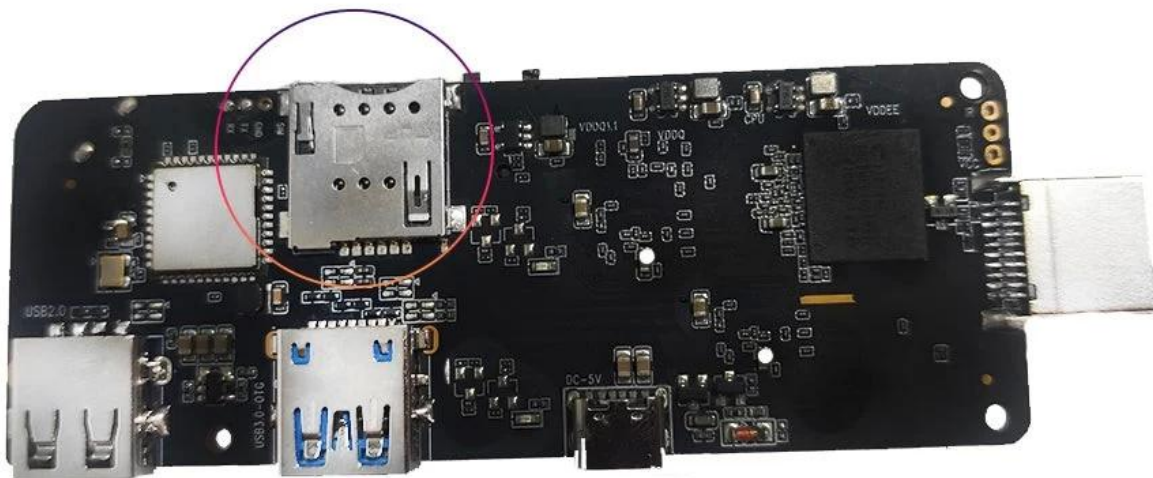

Источник питания	100–240 В переменного тока, 50/60 Гц, 5 В постоянного тока/2 А
Язык	Английский, немецкий, русский, французский, испанский, итальянский, арабский, японский, корейский, иврит и т. д. на нескольких языках
Приложение	Новейшая версия KODI. Поддержка локального воспроизведения высокой четкости, поддержка установки плагинов и воспроизведения.
Аксессуар	Руководство пользователя, кабель HDMI, ИК-пульт дистанционного управления, адаптер питания.
Вариант	Поддержка мыши и клавиатуры через USB или BT; Поддержка беспроводной мыши и клавиатуры 2,4 ГГц через USB-ключ 2,4 ГГц.

SIM card slot

Добро пожаловать в нашу обширную линейку Android TV Box с возможностью подключения 3G/4G, призванную произвести революцию в ваших домашних развлечениях. Являясь ведущим оптовым продавцом в Китае, мы гордимся тем, что предлагаем продукцию высочайшего