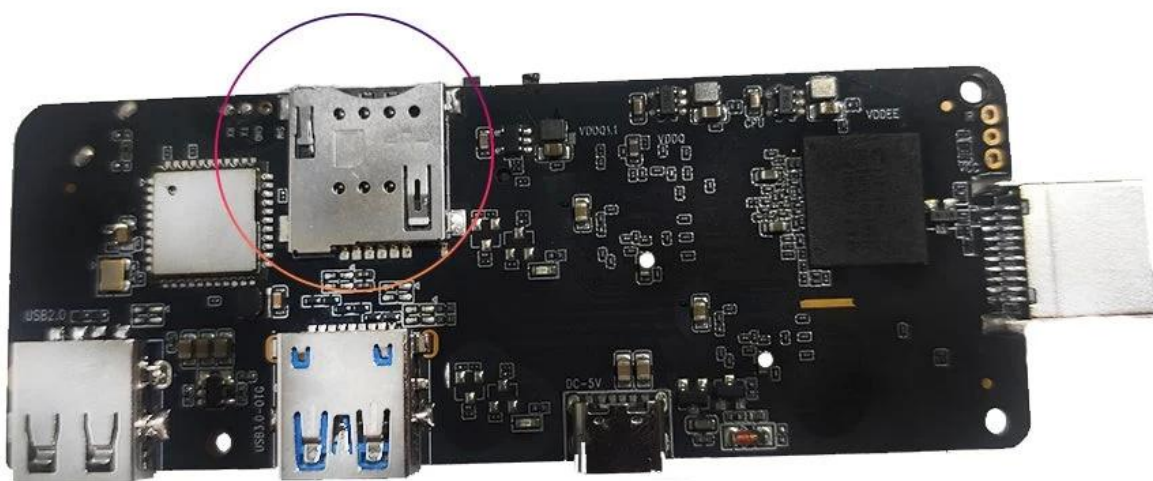

SIM card slot

Высокоскоростное соединение Наша Android TV Box оснащена поддержкой Gigabit Ethernet, обеспечивая молниеносную скорость сети для бесперебойной потоковой передачи, загрузки и онлайн-игр. Наслаждайтесь сверхплавной потоковой передачей 4K, играми с низкой задержкой и быстрой передачей данных без буферизации и задержек.