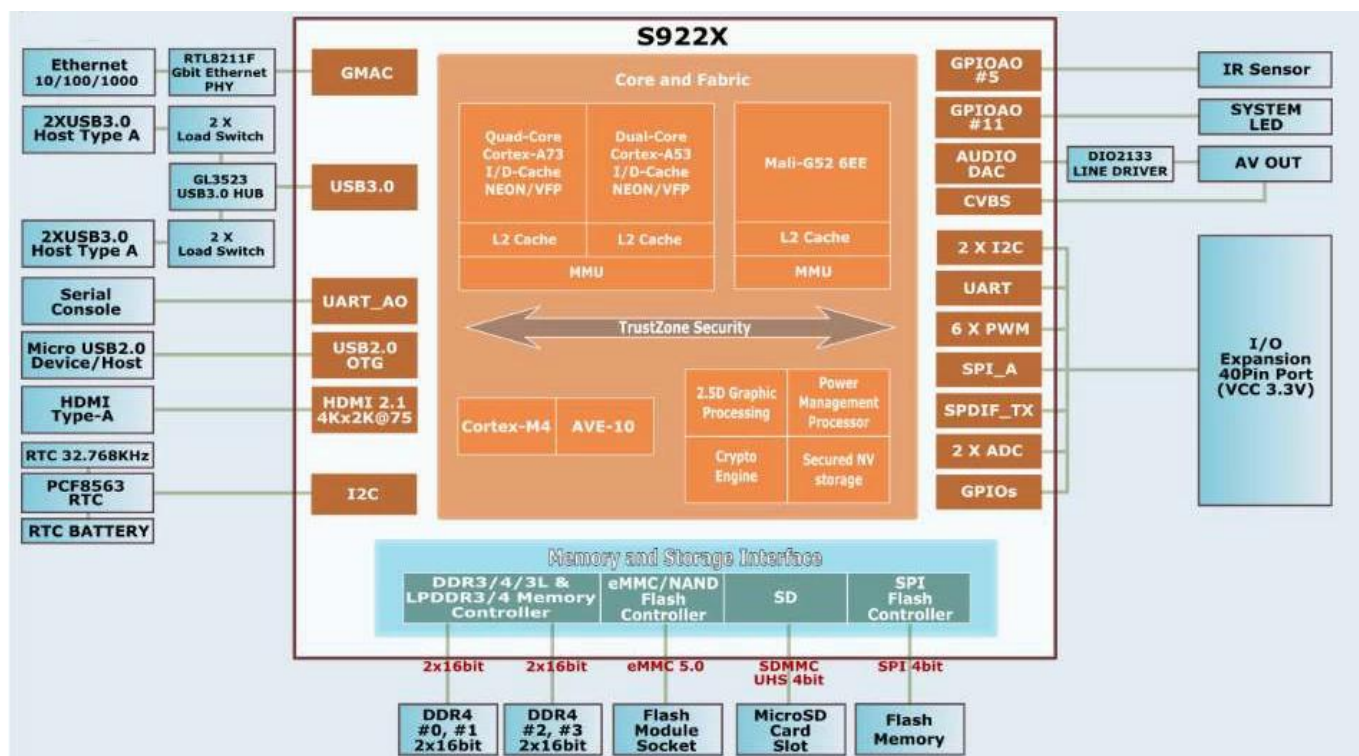

ONENUTS

Испытайте вершину развлечений с лучшей Android TV Box Amlogic S922X Quad Core ARM. Это современное устройство, созданное для обеспечения исключительной производительности и универсальности, воплощает в жизнь ваш любимый контент с потрясающей детализацией.

Мощная производительность: Сердцем ТВ-приставки является четырехъядерный процессор Amlogic S922X ARM, обеспечивающий молниеносную скорость и плавную многозадачность. Независимо от того, смотрите ли вы потоковое видео, играете в игры или просматриваете веб-страницы, этот мощный процессор обеспечивает бесперебойную и быструю работу.