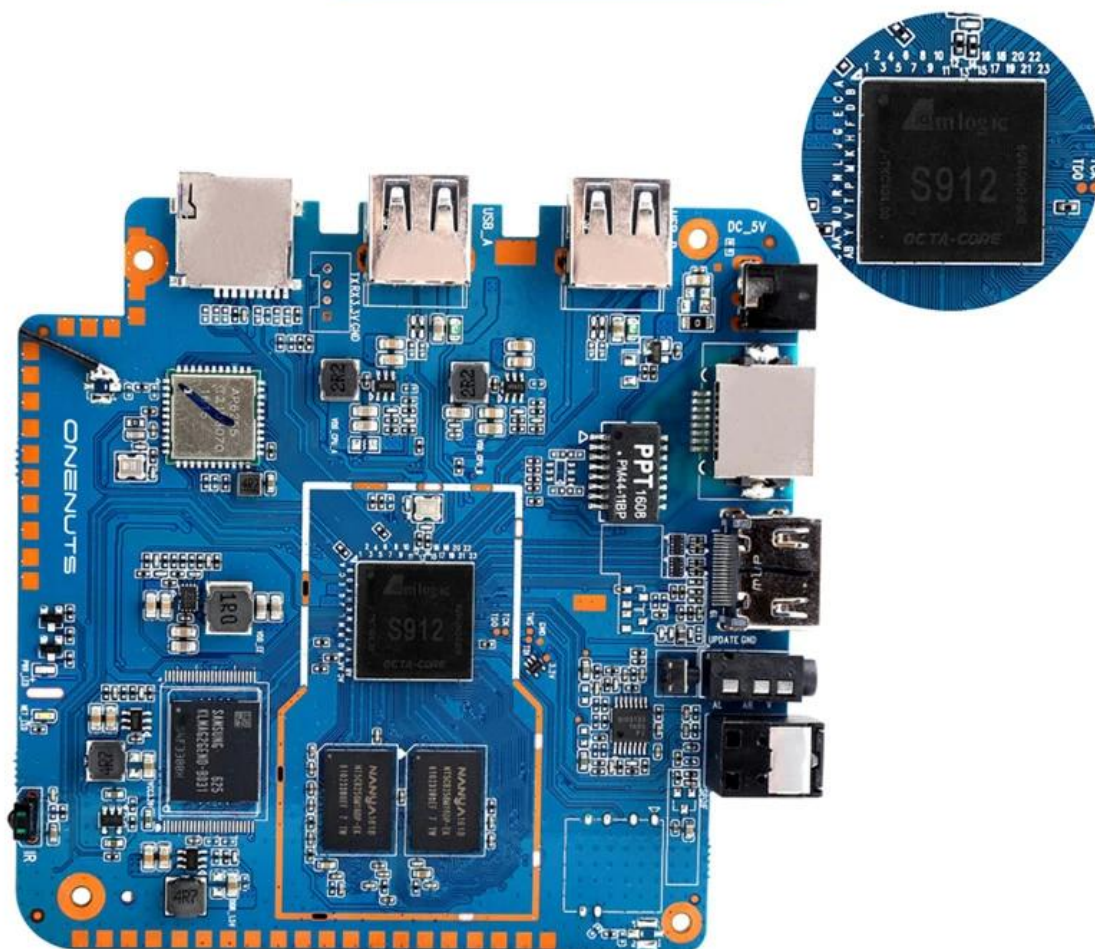

OTA Update

Support background auto upgrade and offer you the newest experience.

Product structure

What is in the box?

Portable & Environmental EVA Bag

Motherboard Show

Android TV Box Gigabit Ethernet Android Smart TV Box — это универсальное и многофункциональное устройство, предназначенное для повышения качества развлечений. Давайте углубимся в его ключевые особенности и преимущества.