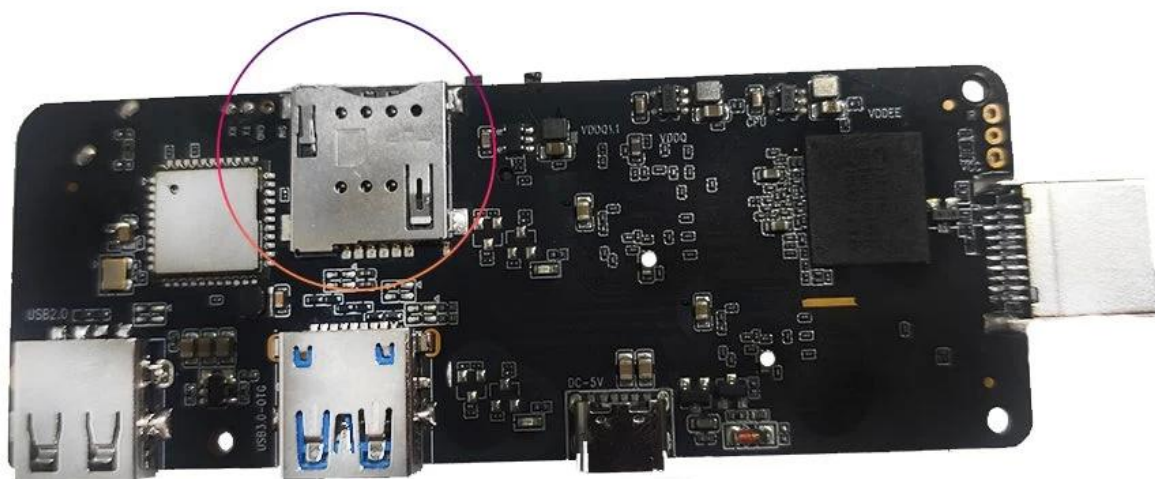

SIM card slot

Android-TV-бокс с 4G 5G LTE — это революционное устройство, сочетающее в себе мощь SIM-карты 4G LTE с удобством Android TV Stick. С помощью этого устройства вы можете превратить любой телевизор в смарт-телевизор и наслаждаться широким спектром развлечений.