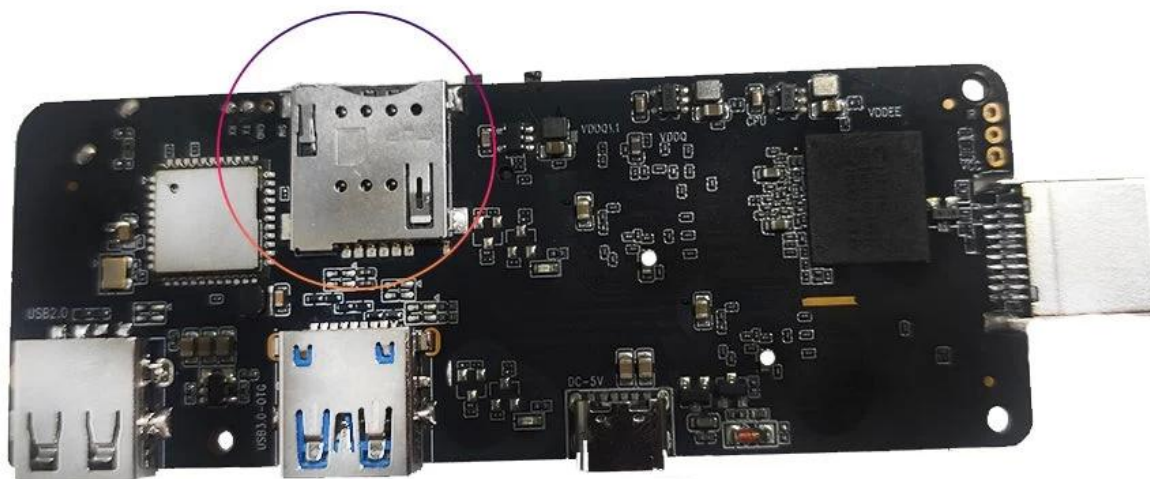

Светодиодный дисплей времени	1* Светодиодный дисплей времени, встроенный RTC, встроенное USB-устройство
Другие	
Источник питания	100-240 В переменного тока, 50/60 Гц, 5 В постоянного тока/2 А
Язык	Английский, немецкий, русский, французский, испанский, итальянский, арабский, японский, корейский, иврит и т. д. на нескольких языках
Приложение	Новейшая версия KODI. Поддержка локального воспроизведения высокой четкости, поддержка установки плагинов и воспроизведения.
Аксессуар	Руководство пользователя, кабель HDMI, ИК-пульт дистанционного управления, адаптер питания.
Вариант	Поддержка мыши и клавиатуры через USB или BT; Поддержка беспроводной мыши и клавиатуры 2,4 ГГц через USB-ключ 2,4 ГГц.

SIM card slot

Android-TV-бокс с 4G 5G LTE — это революционное устройство, сочетающее в себе мощность

SIM-карты 4G LTE с удобством Android TV Stick. С помощью этого устройства вы можете превратить любой телевизор в смарт-телевизор и наслаждаться широким спектром развлечений.