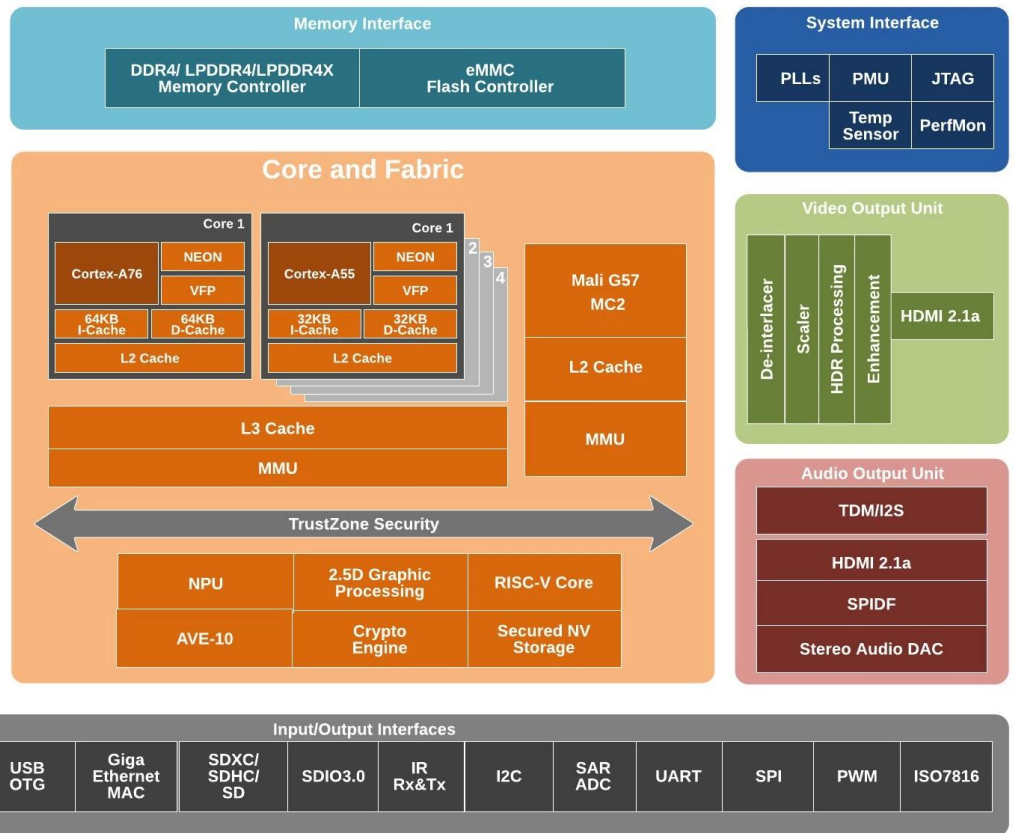

S928X

* Supported configuration: PCIe 2.0 port + USB 2.0 Host, or USB3.0 port without PCIe.

Amlogic S928X-J — это первая интеллектуальная SoC-приставка с разрешением 8K UHD, объединяющая ARM Cortex-A76, ARM Cortex-A55 и процессор нейронной сети собственной разработки. Он поддерживает функцию декодирования видео 8Kp60 основных мировых видеоформатов — AV1, H.265, VP9, AVS3, AVS2 и т. д. Между тем, графический интерфейс 4K, интеллектуальный SR и другие функции также жизнеспособны, что обеспечивает выдающийся аппаратный механизм для настройки высококлассные приложения.