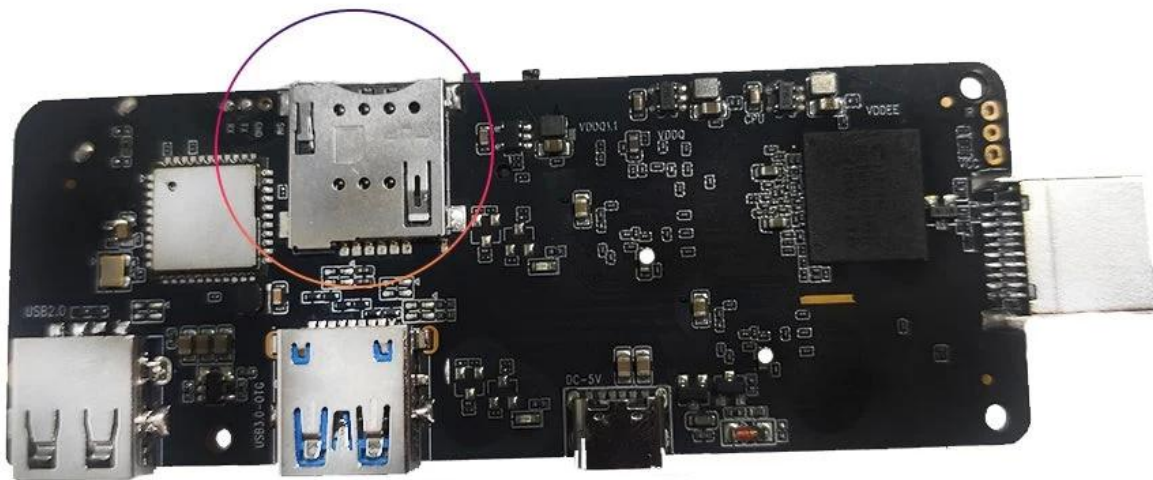

Светодиодный дисплей времени	1* Светодиодный дисплей времени, встроенный RTC, встроенное USB-устройство
<b>Другие</b>	
Источник питания	100-240 В переменного тока, 50/60 Гц, 5 В постоянного тока/2 А
Язык	Английский, немецкий, русский, французский, испанский, итальянский, арабский, японский, корейский, иврит и т. д. на нескольких языках
Приложение	Новейшая версия KODI. Поддержка локального воспроизведения высокой четкости, поддержка установки плагинов и воспроизведения.
Аксессуар	Руководство пользователя, кабель HDMI, ИК-пульт дистанционного управления, адаптер питания.
Вариант	Поддержка мыши и клавиатуры через USB или BT; Поддержка беспроводной мыши и клавиатуры 2,4 ГГц через USB-ключ 2,4 ГГц.

## SIM card slot

SIM-карта 4G LTE [Мини-ПК Android](#) — это революционное устройство, сочетающее в себе мощность SIM-карты 4G LTE с удобством мини-ПК Android. С помощью этого устройства вы можете превратить любой телевизор в смарт-телевизор и наслаждаться широким спектром развлечений.