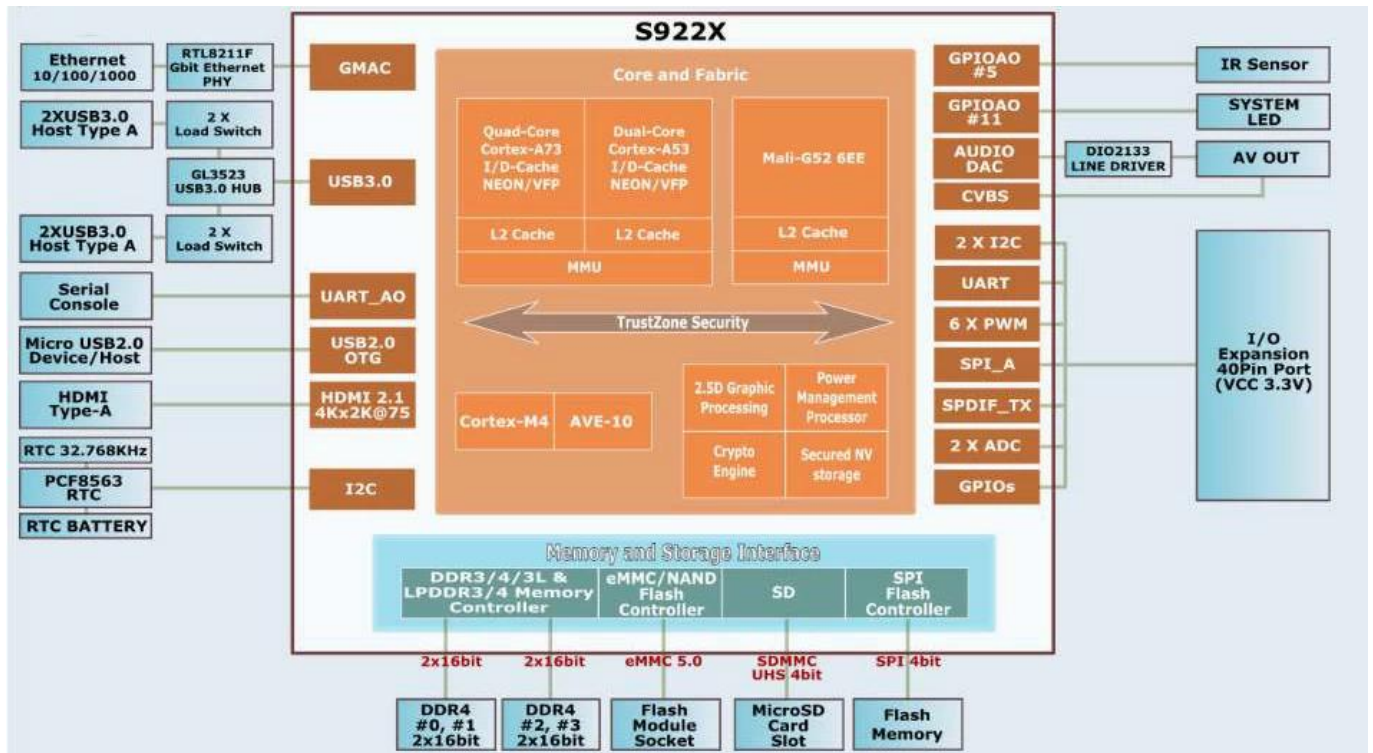

ONENUTS

Улучшите свои домашние развлечения с помощью Amlogic S922X Android 9.0 [Smart TV Box](#). Это многофункциональное устройство, оснащенное четырехъядерным процессором, обеспечивает плавное и захватывающее впечатление от просмотра. Исследуйте мир контента, транслируйте любимые шоу и наслаждайтесь удобством Android 9.0. IPTV-приставка обеспечивает плавную работу и универсальность, что делает ее идеальным дополнением к вашей домашней развлекательной системе. Обновите Amlogic S922X, чтобы получить четырехъядерную мощность, интеллектуальную функциональность и новый уровень удовольствия от просмотра. Превратите свой телевизор в центр развлечений с помощью этой усовершенствованной Smart TV Box.