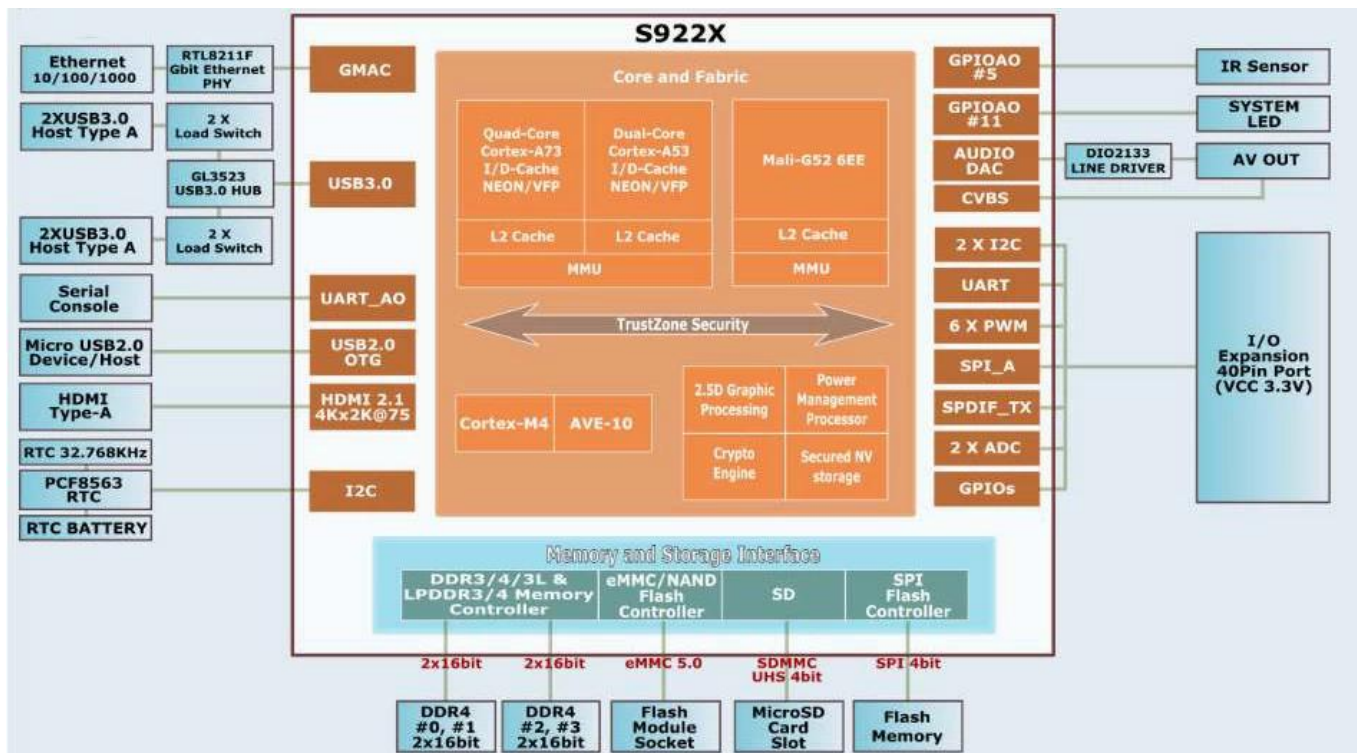

Шагните в будущее развлечений с нашими лучшими [Android-ТВ-боксы](#) 2024 года с мощным четырехъядерным процессором ARM Amlogic S922X. Погрузитесь в потрясающие визуальные эффекты, плавную потоковую передачу и расширенные возможности Android TV. Улучшите свои домашние развлечения с помощью этого многофункционального устройства. Будь то фильмы, игры или работа, эта Android TV Box обеспечивает исключительную производительность. Закажите сейчас и измените свое представление о телевидении в 2020 году и в последующие годы!