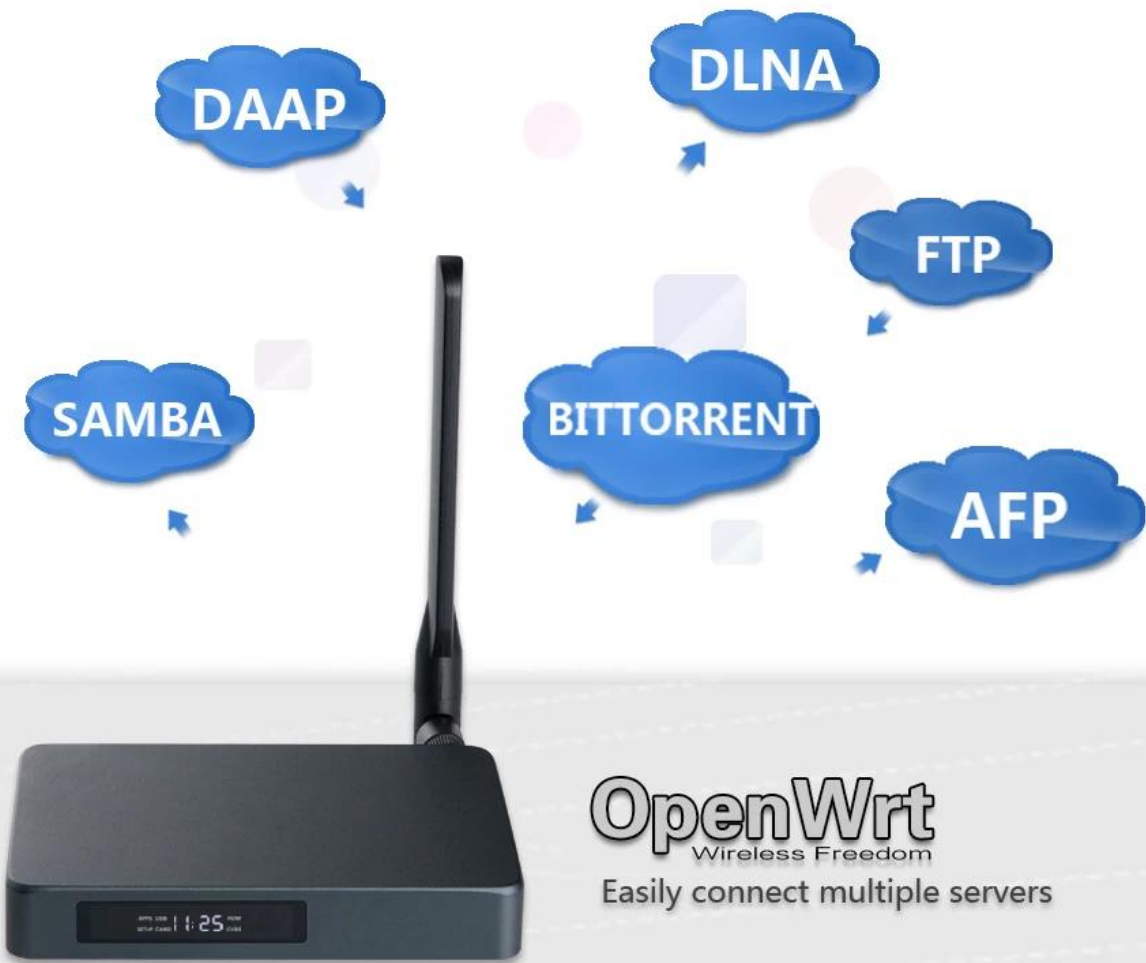

# Откройте безграничные возможности подключения с помощью нашего интернет-телевизора — лучший вход HDMI на базе Realtek RTD1295

# Smart BOX

**4K**  
ULTRA HD

**3D**

**SATA**  
3.0

**4Core**  
64Bit

**Video**  
Input

**DVR**

**HDR**

# Selecting a Sub Display in PIP Mode

Select APP "Setting" 01

Select "Start PIP" 02

03

Multiple windows display content

Copy and burn what you want

4.0  
Bluetooth®

Bluetooth 4.0 makes it easy to connect your keyboard, mouse, game console, and more

**SATA 3.0**

**4K** **3D** **DVR**  
ULTRA HD

Оцените расширенные возможности потоковой передачи мультимедиа с помощью Realtek RTD1295 SoC DDR4 2 Гб eMMC16 Гб HD SATA 3.0 USB3.0 [Андроид ТВ приставка](#). Это ультрасовременное устройство предлагает безупречные развлечения, поддерживая контент высокой четкости и универсальные возможности подключения.