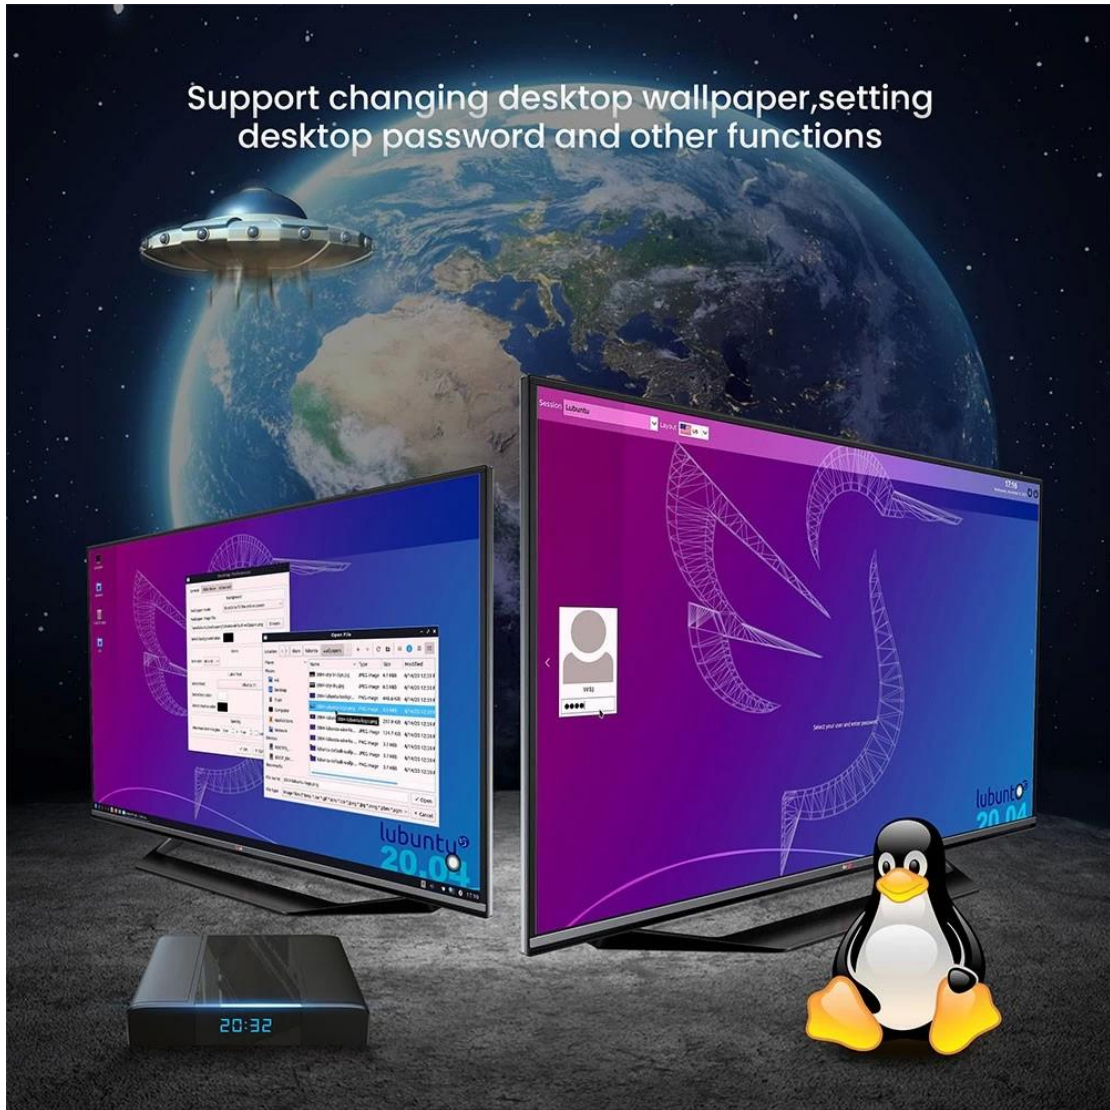

USB
2.0

USB
3.0

Dual Band Wireless

Run Box without Buffering Strong Signal

2.4G 5G

2.4GHz

5GHz

The Linux system with powerful network function to support different Ethernet protocols, an open source system composed of many micro core

Linux

Support changing desktop wallpaper, setting
desktop password and other functions

What can do?

Package Contents

Power Adapter*1

HDMI Cable*1

Раскройте потенциал вычислений с помощью нашего мощного мини-ПК. Это компактное, но мощное устройство переосмысливает возможности мини-ПК. Ощутите безупречную производительность, универсальность и мощность в компактной форме. Идеально подходит для различных приложений: от домашней автоматизации до профессиональных задач. Улучшите свои возможности работы с компьютером с помощью мини-ПК. Закажите сейчас и получите новый уровень эффективности и производительности в мини-упаковке.