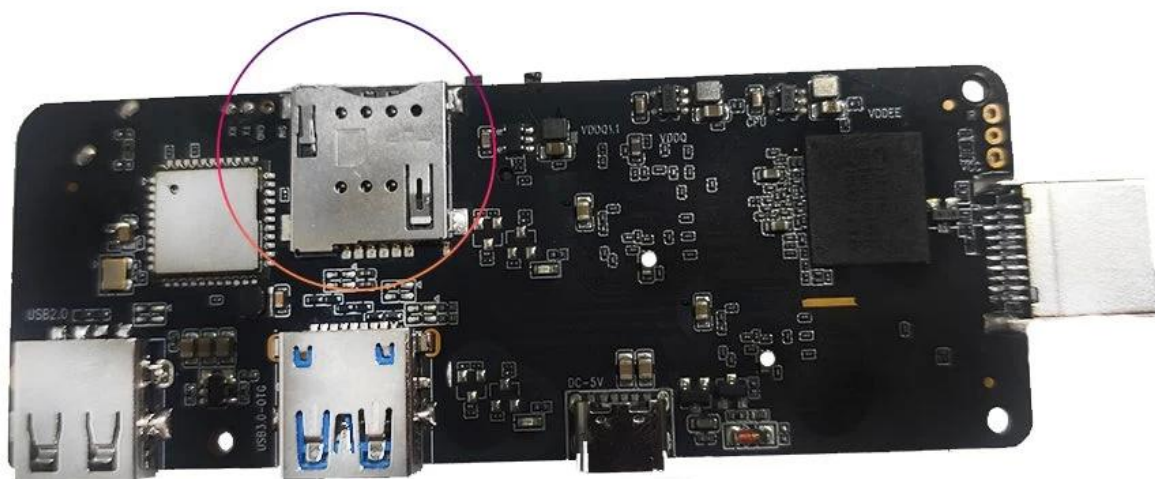

Светодиодный дисплей времени	1* Светодиодный дисплей времени, встроенный RTC, встроенное USB-устройство
<b>Другие</b>	
Источник питания	100-240 В переменного тока, 50/60 Гц, 5 В постоянного тока/2 А
Язык	Английский, немецкий, русский, французский, испанский, итальянский, арабский, японский, корейский, иврит и т. д. на нескольких языках
Приложение	Новейшая версия KODI. Поддержка локального воспроизведения высокой четкости, поддержка установки плагинов и воспроизведения.
Аксессуар	Руководство пользователя, кабель HDMI, ИК-пульт дистанционного управления, адаптер питания.
Вариант	Поддержка мыши и клавиатуры через USB или BT; Поддержка беспроводной мыши и клавиатуры 2,4 ГГц через USB-ключ 2,4 ГГц.

## SIM card slot

SIM-карта 4G LTE [Мини-ПК Android](#) — это революционное устройство, сочетающее в себе мощность SIM-карты 4G LTE с удобством мини-ПК Android. С помощью этого устройства вы можете превратить любой телевизор в смарт-телевизор и наслаждаться широким спектром развлечений.