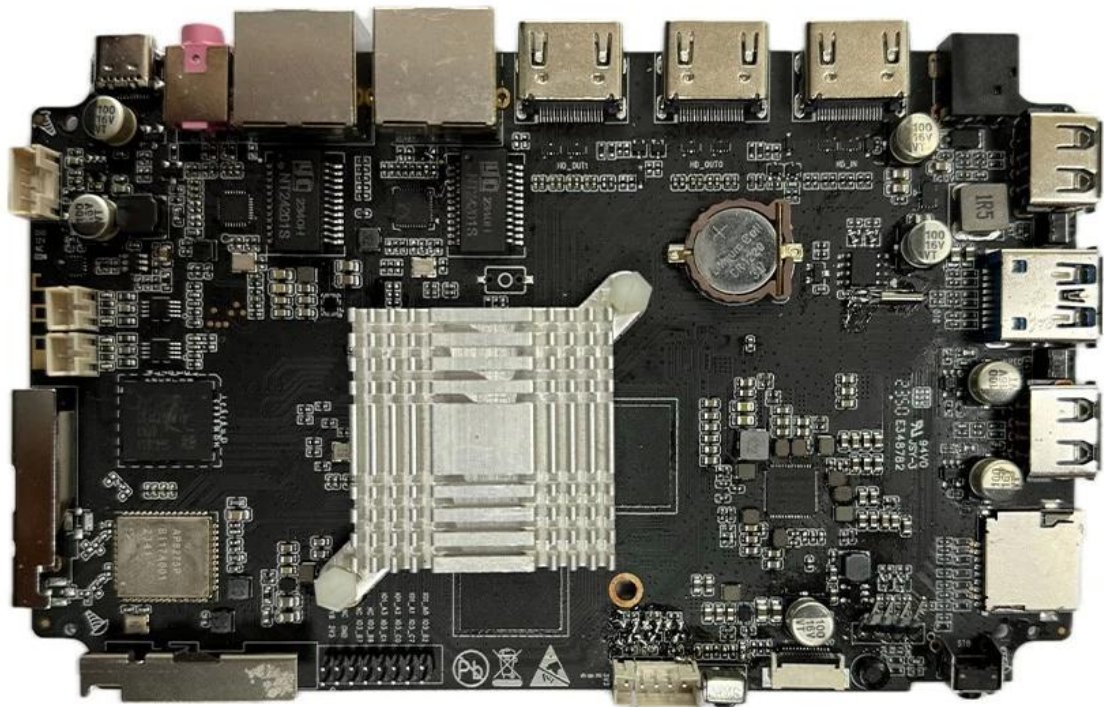

# Ознакомьтесь с восьмиядерным Android-телевизором RK3588

**Rockchip**  
**RK3588**  
A high performance, low power AIoT processor

The graphic features the Rockchip logo in white on a dark blue background with a glowing circuit pattern. To the right, a blue and yellow square contains the text 'Rockchip RK3588'.

## Typical Application Diagram – AIoT

# Ознакомьтесь с восьмиядерным Android-телевизором RK3588

## Описание продукта

Откройте для себя новую сферу развлечений с нашей восьмиядерной Android ТВ-приставкой RK3588. Это ультрасовременное устройство меняет представление о домашнем кинотеатре, обеспечивая непревзойденную производительность и захватывающий опыт просмотра. Раскройте возможности разрешения 8K, подключения Wi-Fi 6E и приложений AIoT для создания целостной и интеллектуальной развлекательной экосистемы.