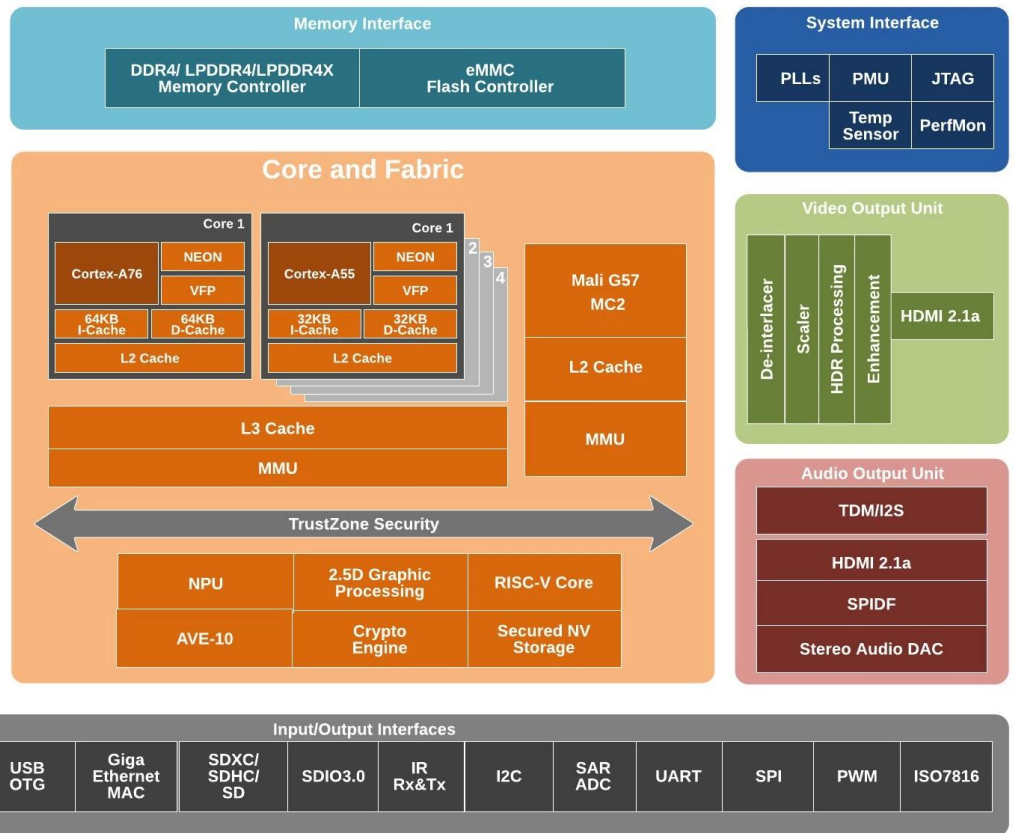

# S928X

\* Supported configuration: PCIe 2.0 port + USB 2.0 Host, or USB3.0 port without PCIe.

Amlogic S928X-J — это первая интеллектуальная SoC-приставка с разрешением 8K UHD, объединяющая ARM Cortex-A76, ARM Cortex-A55 и процессор нейронной сети собственной разработки. Он поддерживает функцию декодирования видео 8Kp60 для основных мировых видеоформатов — AV1, H.265, VP9, AVS3, AVS2 и т. д. Между тем, графический интерфейс 4K, интеллектуальный SR и другие функции также жизнеспособны, что обеспечивает выдающийся аппаратный механизм для настройки высококлассные приложения.