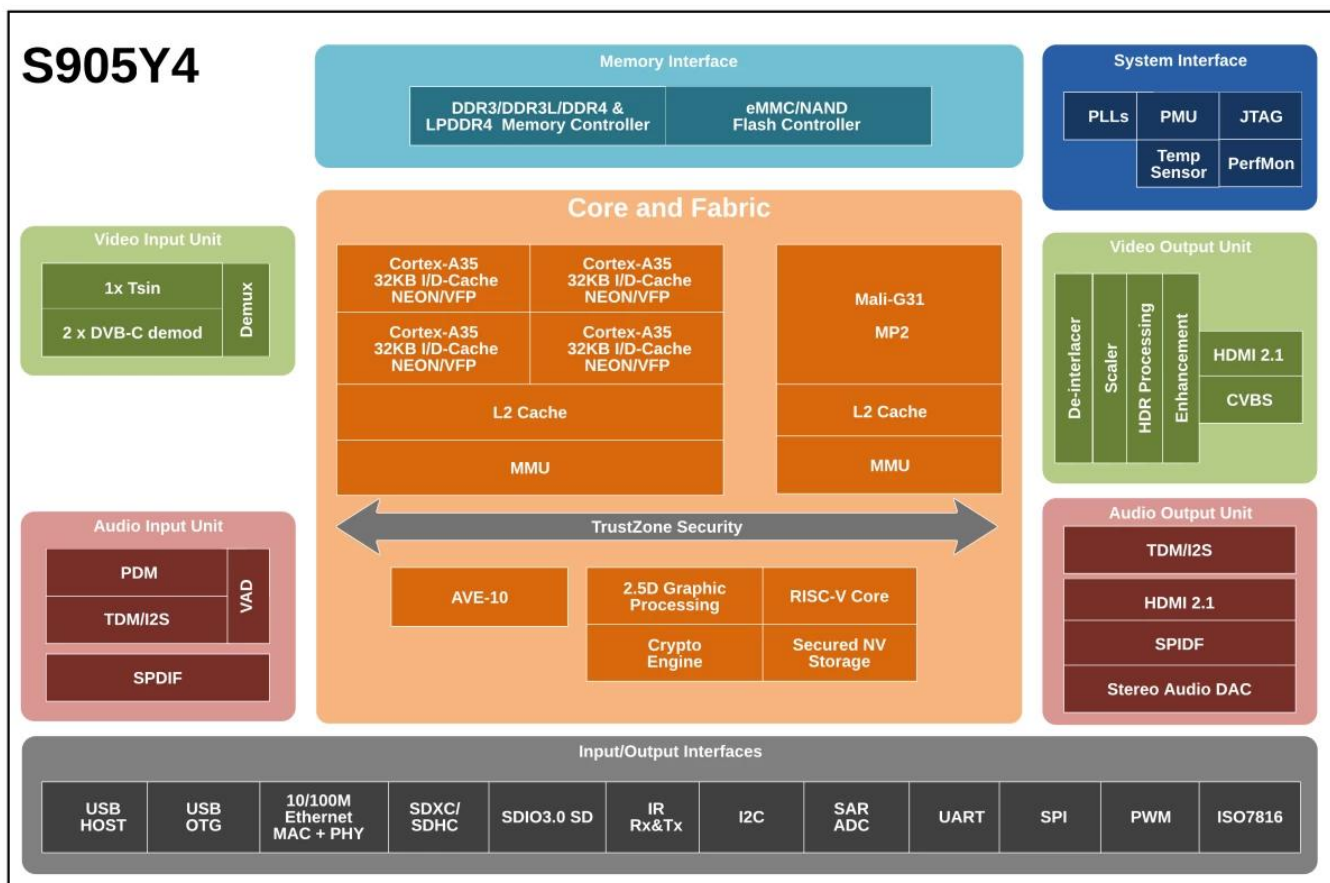

Amlogic S905Y4 SoC Quad Core имеет четыре ядра ARM Cortex-A35 и способен достигать частоты 2 ГГц.

графический процессор

В графическом разделе установлен графический процессор Mali-G31 MP2 с максимальной частотой 650 МГц и производительностью до 1,3 Гпикс/с на ядро = 2,6 Гпикс/с (0,65 Гпикс у Mali-450). Он поддерживает OpenGL ES 3.2 и Vulkan 1.2. Он также поддерживает OpenCL 2.0 FP, Render Script, поддерживает кэш L2 до 512 МБ и шину AMBA 4 ACE-LITE.

ВПУ

Для видео он поддерживает кодеки h.265, VP9 и новый кодек AV1, совместимый с форматами HDR и поддерживающий профили REC709/BT2020. Эта система позволяет нам без проблем снимать видео с разрешением до UHD 4K при 120 кадрах в секунду или 8K благодаря видеовыходу HDMI 2.1, который теоретически может быть совместим с автоматической синхронизацией обновления, но это будет зависеть от реализации в прошивке и технологии нашей системы. ТВ.

Система Android

Система Android 11 (API 30), ядро управляющее системой - ядро 5.4.86.

Добро пожаловать в мир Smart Android TV с нашей лучшей ТВ-приставкой HD 1080P. Давайте углубимся в то, что делает это устройство незаменимым для вашей домашней развлекательной системы.

1. **1. Потрясающее разрешение Full HD:** Погрузитесь в захватывающие дух визуальные эффекты с разрешением Full HD 1080P. Независимо от того, смотрите ли вы фильмы, играете или просматриваете фотографии, каждая деталь оживает на вашем экране.