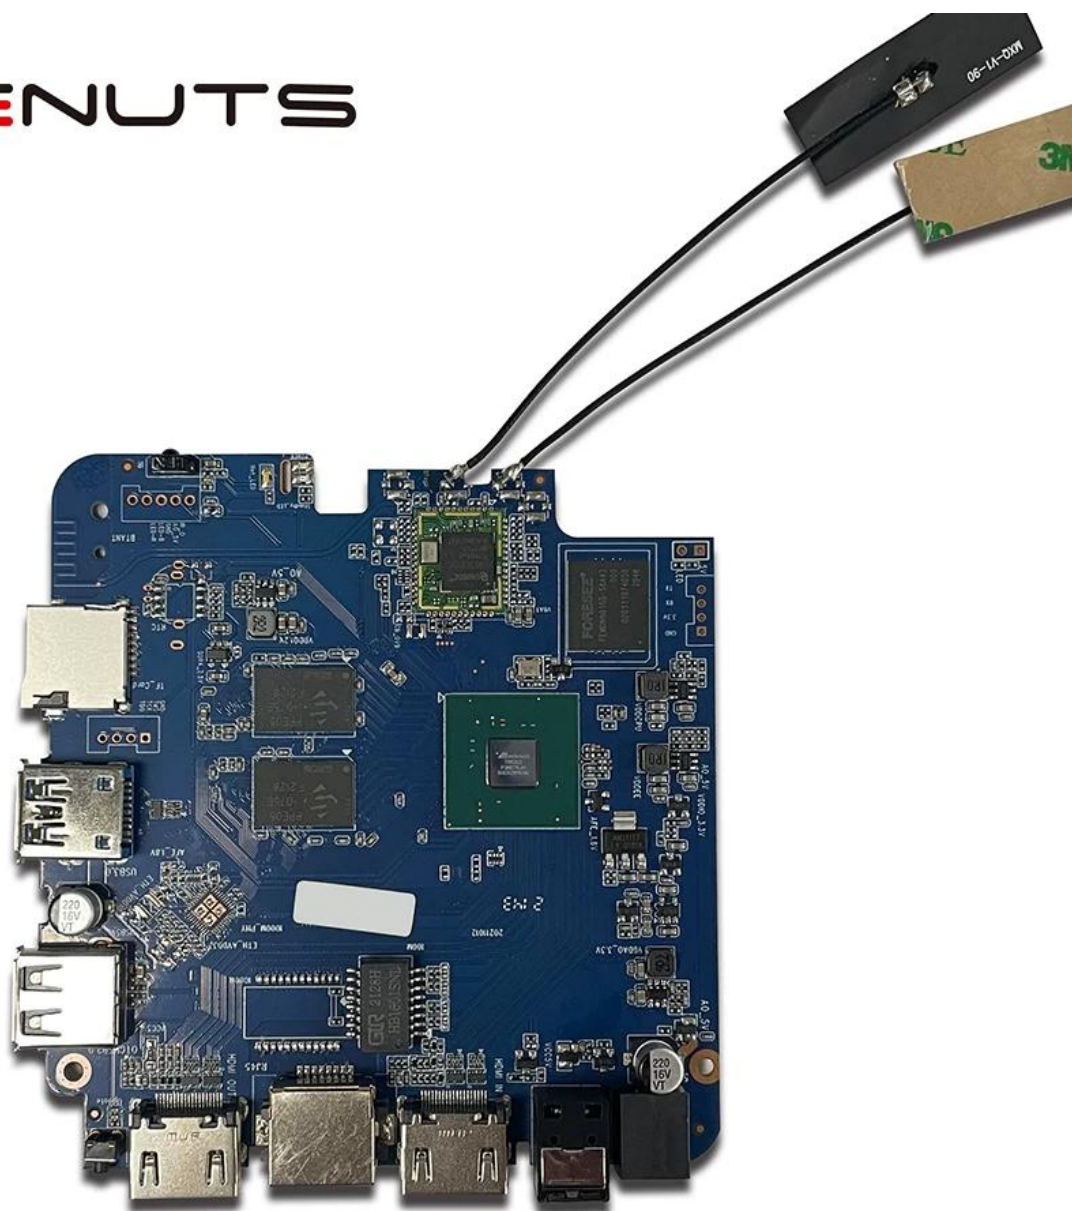

@mlogic

A-T8B043.07

T962E2

BONMON005

 <p>Multi-core 32/64-bit CPU and 3D GPU with high performance</p>	 <p>Powerful multimedia processing capability, supporting all mainstream video decoding including 8K/4K 10-bit AV1/H.265/VP9/AVS2</p>	 <p>Supports all mainstream HDR standard including Dolby Vision, HDR10 and HLG</p>	 <p>Unique Trulife picture quality enhancement engine, offering theater-like visual effect</p>	 <p>Complete production-ready security solution, supporting secure boot, secure OS and mainstream DRMs</p>
 <p>Ultra-high performance and ultra-low power consumption</p>	 <p>Ultra-high SoC integration and rich peripheral interfaces</p>	 <p>Complete IP license, including Dolby, DTS, etc.</p>	 <p>Supports screen projection technology like DLNA, Miracast etc.</p>	 <p>Provides mature turn-key solution for both split and AIO smart TV</p>

Чип Amlogic T962E2: расширение возможностей высокопроизводительных мультимедийных

Подводя итог, можно сказать, что чип Amlogic T962E2 обеспечивает непревзойденную производительность, эффективность и универсальность, что делает его идеальным выбором для разработки мультимедийных устройств следующего поколения, которые переопределяют представления о развлечениях.