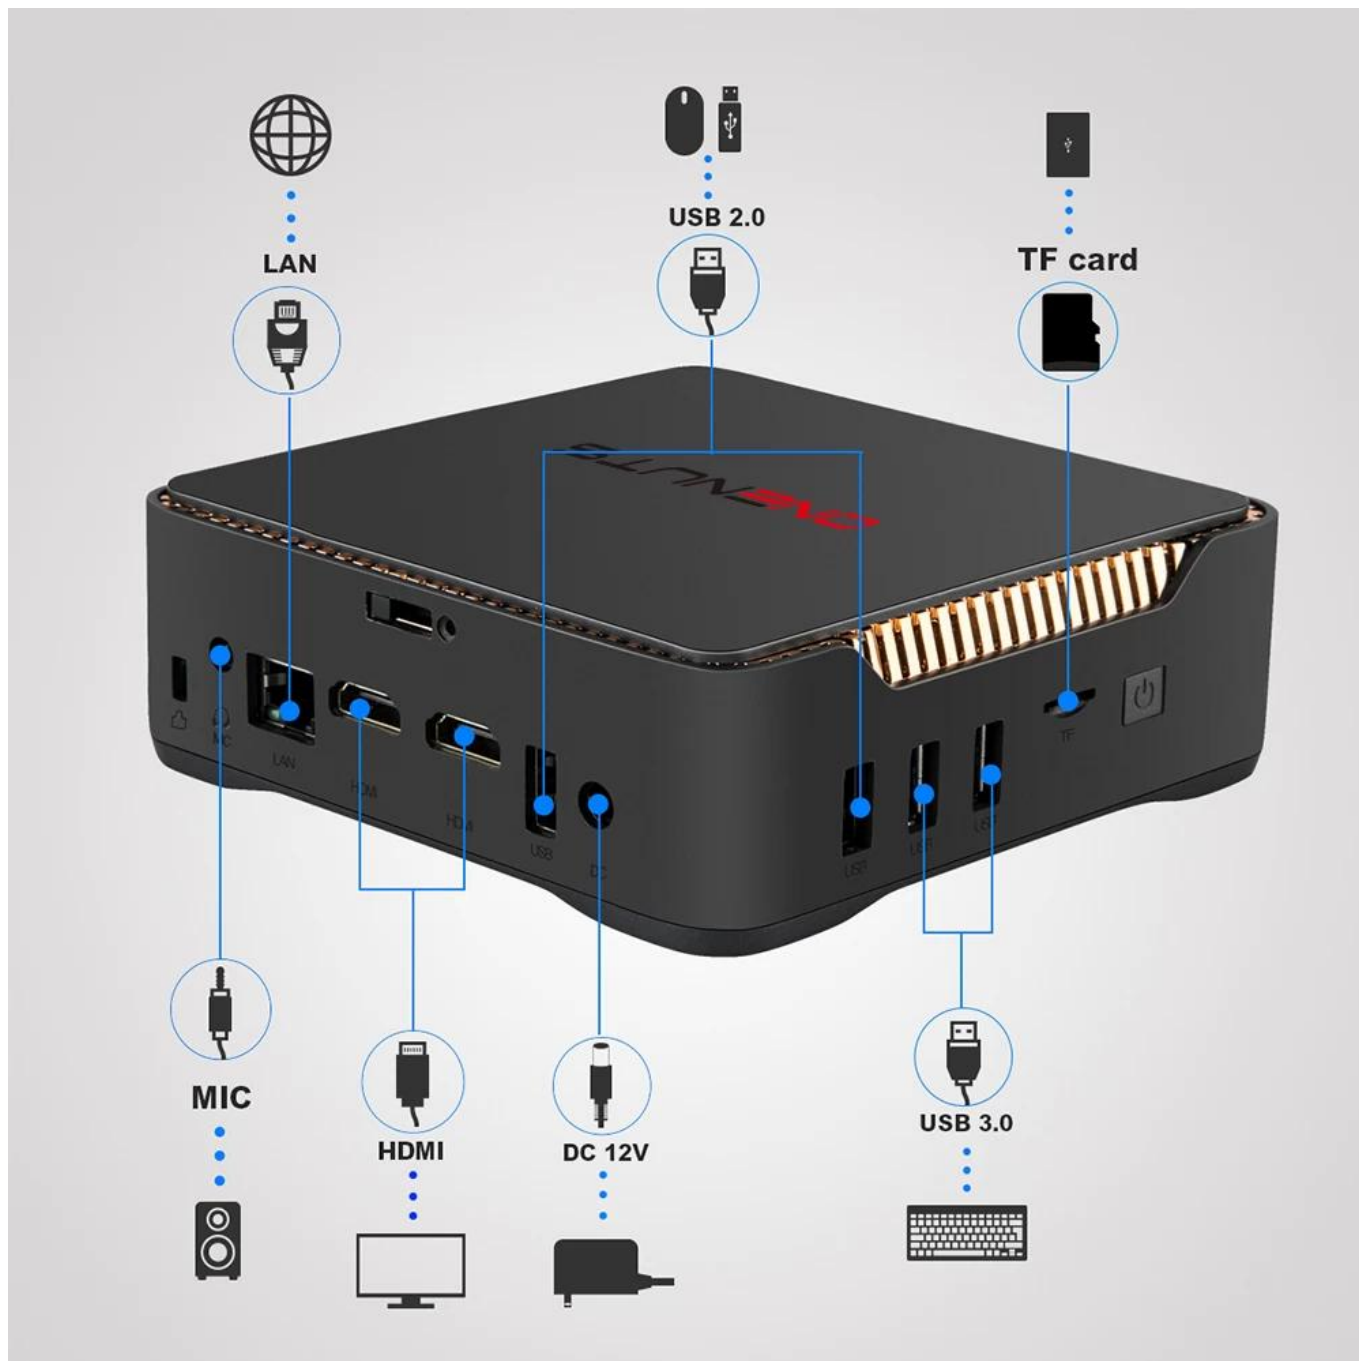

3. Что касается возможности подключения, [Оненут Гайка 5](#) предлагает порт Ethernet RJ45 1 ГБ/с, расположенный сзади, двухдиапазонную конфигурацию Wi-Fi и адаптер Bluetooth 4.1.

4. Этот НТРС небольшой, но мощный: Onenuts Nut 5 идеально подходит для повседневных задач и офисной работы.

5. В комплект поставки входит кронштейн VESA, который идеально скрывает устройство на задней панели телевизора или монитора.

4 core
CPU

Penta-Core
HD Graphics
GPU

4K
ULTRA HD

5G
WIFI

2*USB2.0
2*USB3.0

OS
Windows 10

Small convenient

full functioning

Easy to install

Support 2 x HDMI & 1 x VGA Triple Display

Ultra-High Definition 4K Triple-Display Ready, allowing easy connection for up to three displays via the 2 HDMI and one VGA outputs.

Bundled with a VESA bracket

Mini computer can easily be mounted behind a monitor or HDTV

Наш мини-ПК Intel разработан для обеспечения высокопроизводительных вычислений с универсальными вариантами хранения данных, расширенными возможностями обработки и удобной операционной системой. Вот подробный обзор его основных особенностей и преимуществ: