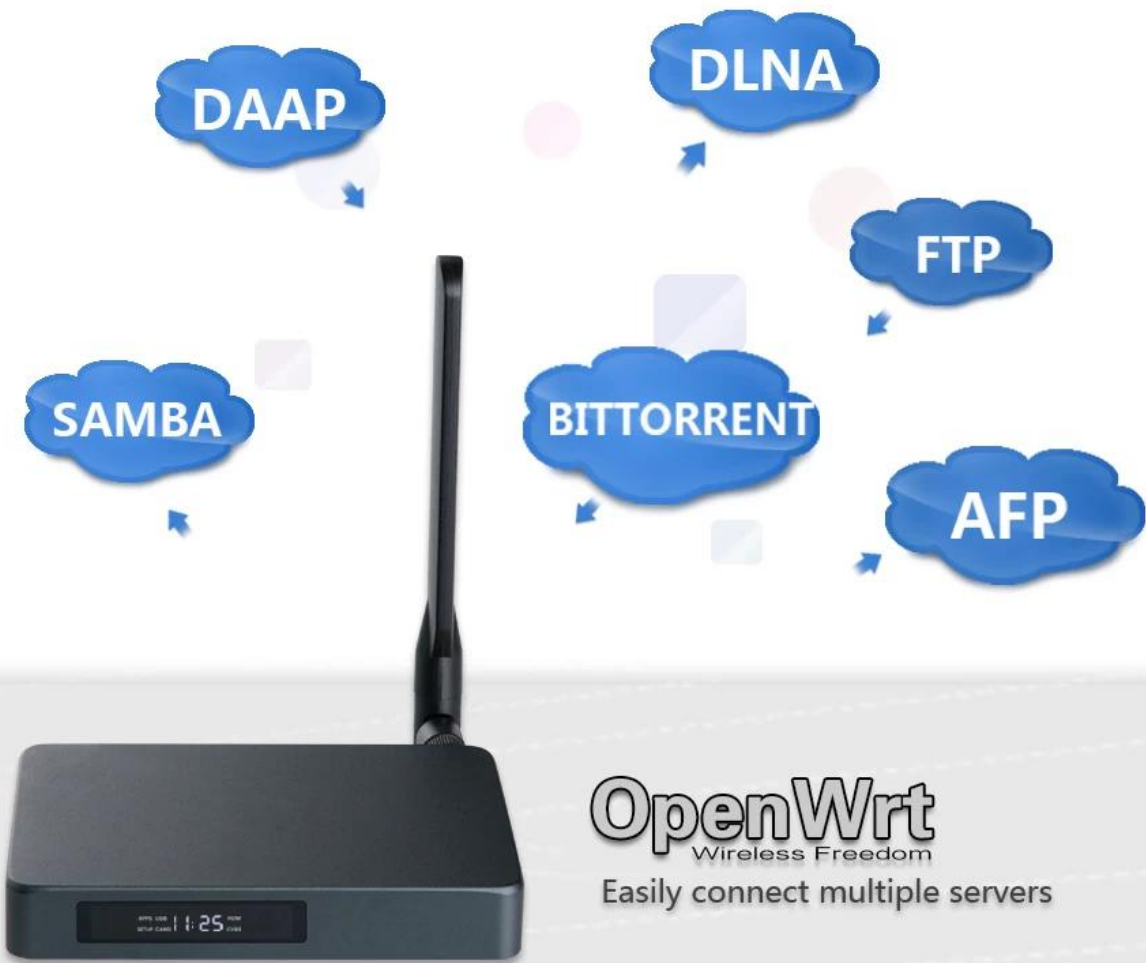

Smart BOX

4K
ULTRA HD

3D

SATA
3.0

4Core
64Bit

Video
Input

DVR

HDR

Copy and burn what you want

4.0
Bluetooth

Bluetooth 4.0 makes it easy to connect your keyboard, mouse, game console, and more

SATA 3.0

4K **3D** **DVR**
ULTRA HD

Добро пожаловать в новую эру развлечений с нашим [Интернет-ТВ-бокс](#), призванный революционизировать ваши впечатления от просмотра. Вот почему наш продукт выделяется:

Исключительная производительность: Наша ТВ-приставка, оснащенная усовершенствованным чипсетом Realtek RTD1295, обеспечивает исключительную производительность, гарантируя плавную потоковую передачу, игры и воспроизведение мультимедиа.

Вход HDMI высокой четкости: Оцените удобство подключения через вход HDMI, позволяющий подключать внешние устройства, такие как игровые консоли, ноутбуки и камеры, для разнообразных развлечений.

Потоковая передача 4K Ultra HD: Погрузитесь в потрясающую потоковую передачу 4K Ultra HD, оживляющую каждую деталь благодаря ярким цветам и четкости.