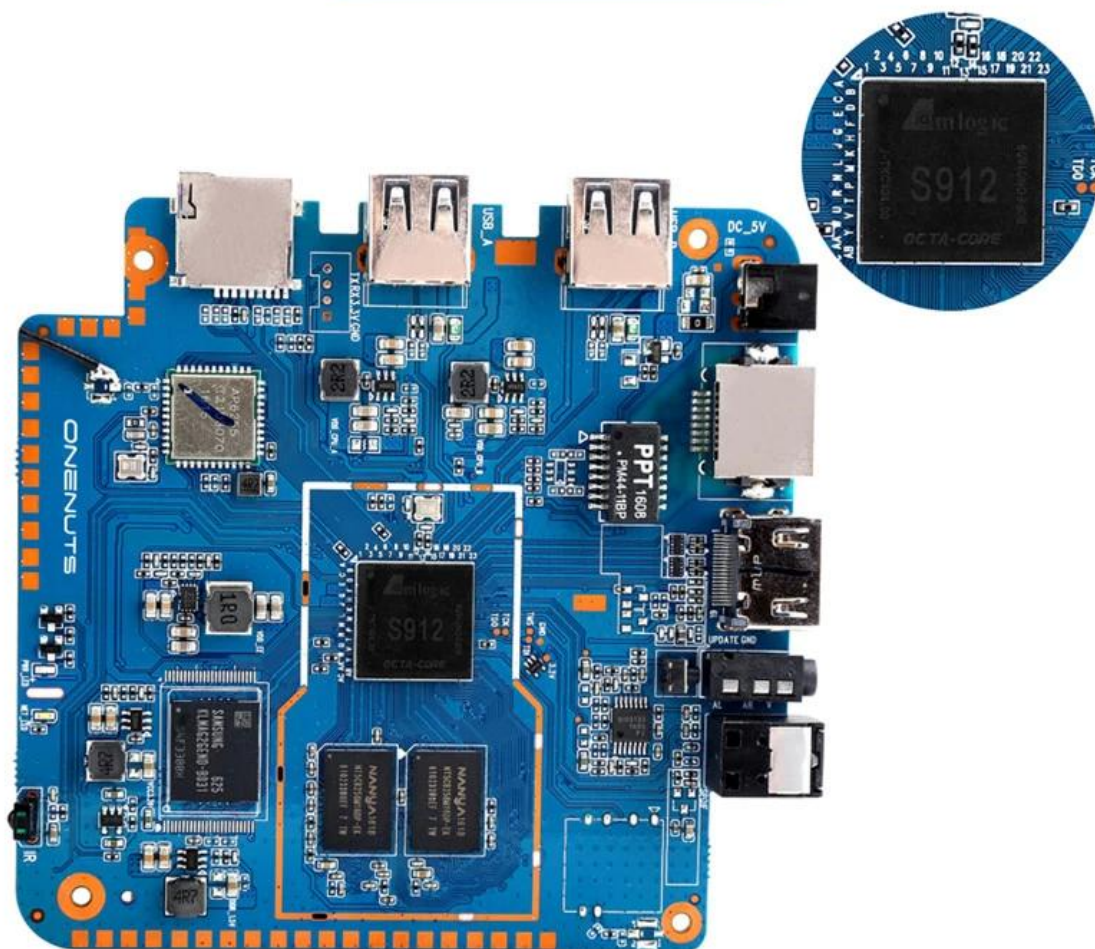

OTA Update

Support background auto upgrade and offer you the newest experience.

Product structure

What is in the box?

Portable & Environmental EVA Bag

Motherboard Show

Добро пожаловать на нашу платформу, универсальный пункт назначения высококачественных OEM-приставок для Android-телевизоров и лучших ТВ-приставок с HDMI и Android с возможностью подключения Bluetooth 4.0. Вот почему мы являемся предпочтительным выбором как для потребителей, так и для предприятий: