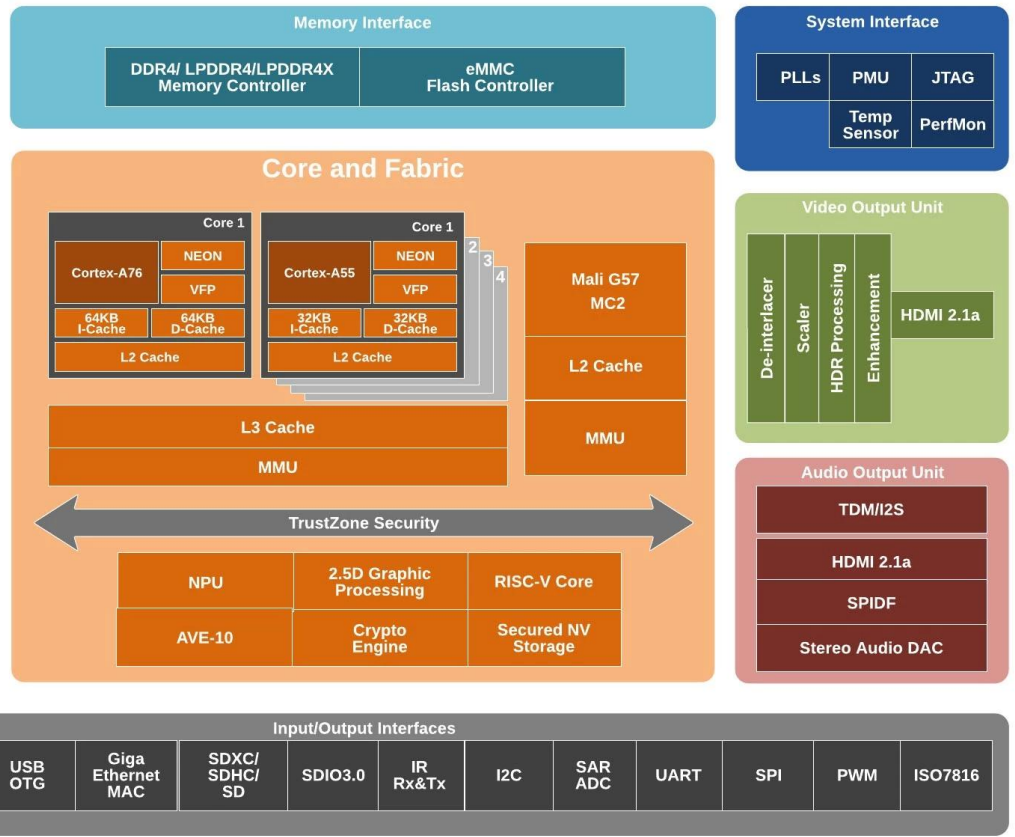

# S928X

\* Supported configuration: PCIe 2.0 port + USB 2.0 Host, or USB3.0 port without PCIe.

Amlogic S928X-J — это первая интеллектуальная SoC-приставка с разрешением 8K UHD, объединяющая ARM Cortex-A76, ARM Cortex-A55 и процессор нейронной сети собственной разработки. Он поддерживает функцию декодирования видео 8Kp60 для основных мировых видеоформатов — AV1, H.265, VP9, AVS3, AVS2 и т. д. Между тем, графический интерфейс 4K, интеллектуальный SR и другие функции также жизнеспособны, что обеспечивает выдающийся аппаратный механизм для настройки высококлассные приложения.