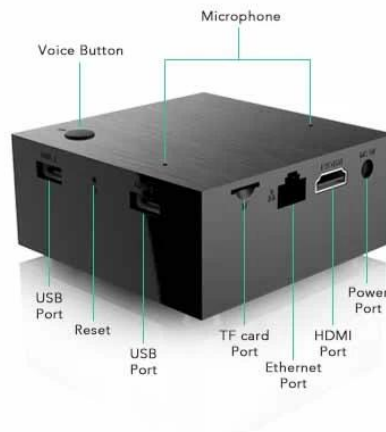

How to get started

1 Connect the box and TV via HDMI cable

2 Plug on the power adaptor to turn on the box

3 Follow the Setup Wizard to set up your box

What's in the box

Повысьте качество своих впечатлений от телевидения с помощью [OTT TV Box](#) оснащен Amlogic S905W, встроенным динамиком и микрофоном, работающими на базе AndroidTV. Это ультрасовременное устройство сочетает в себе высокую производительность и интеллектуальные функции. Наслаждайтесь плавной потоковой передачей, голосовым управлением и захватывающим звуком прямо с вашего телевизора. Преобразите свои развлечения с помощью этой универсальной и современной телеприставки.