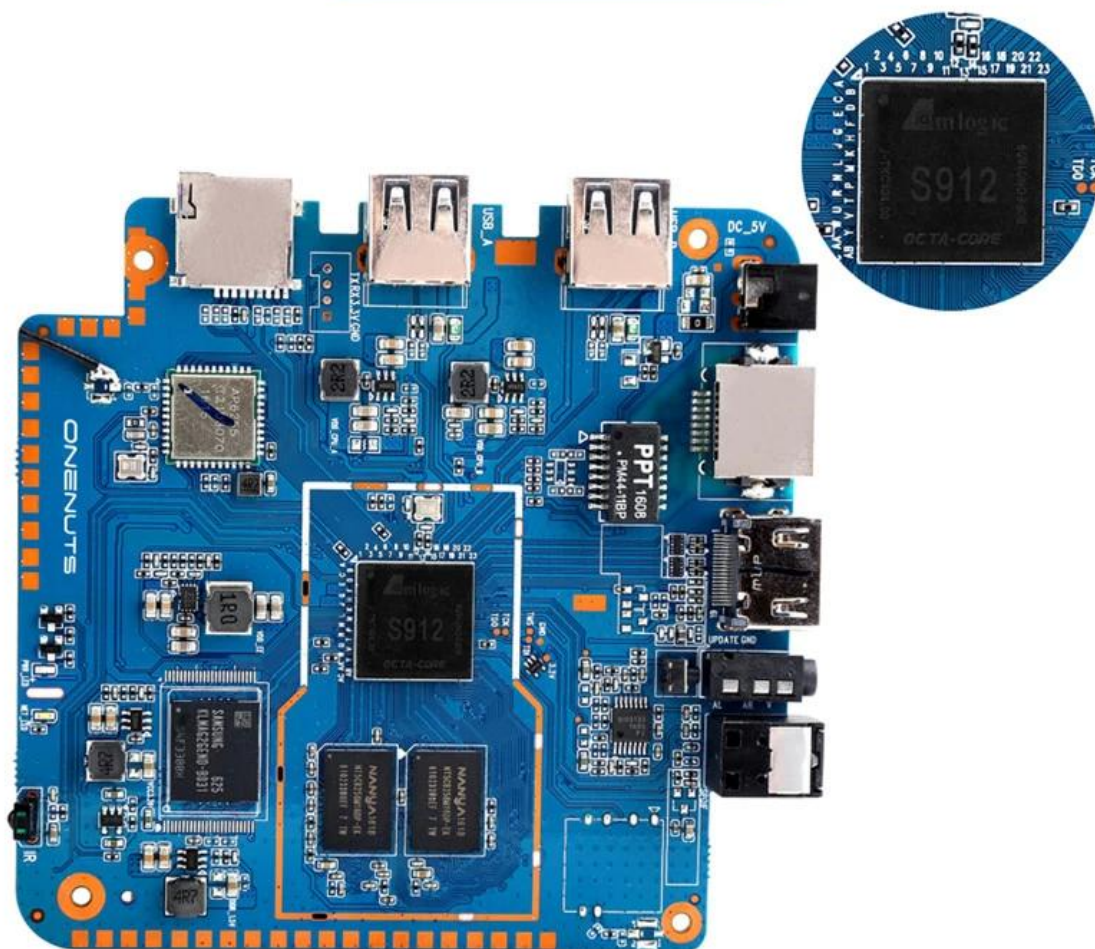

OTA Update

Support background auto upgrade and offer you the newest experience.

Product structure

What is in the box?

Portable & Environmental EVA Bag

Motherboard Show

Наш Octa Core Поточковый медиаплеер Android TV Box предлагает непревзойденную производительность и возможности настройки с услугами OEM и ODM. Узнайте о возможностях и преимуществах создания индивидуального развлекательного решения, отвечающего вашим потребностям.