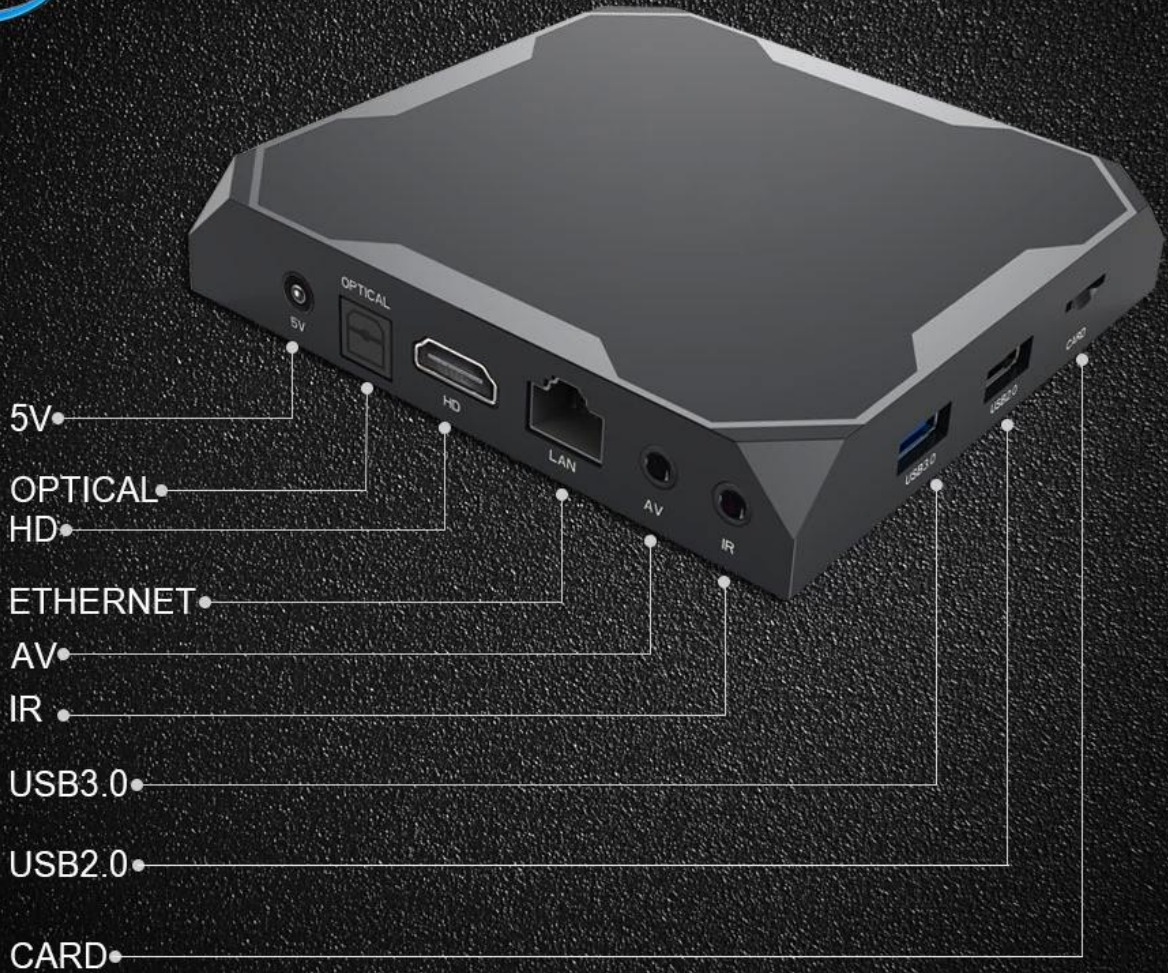

Smart Box

5V

OPTICAL

HD

ETHERNET

AV

IR

USB3.0

USB2.0

CARD