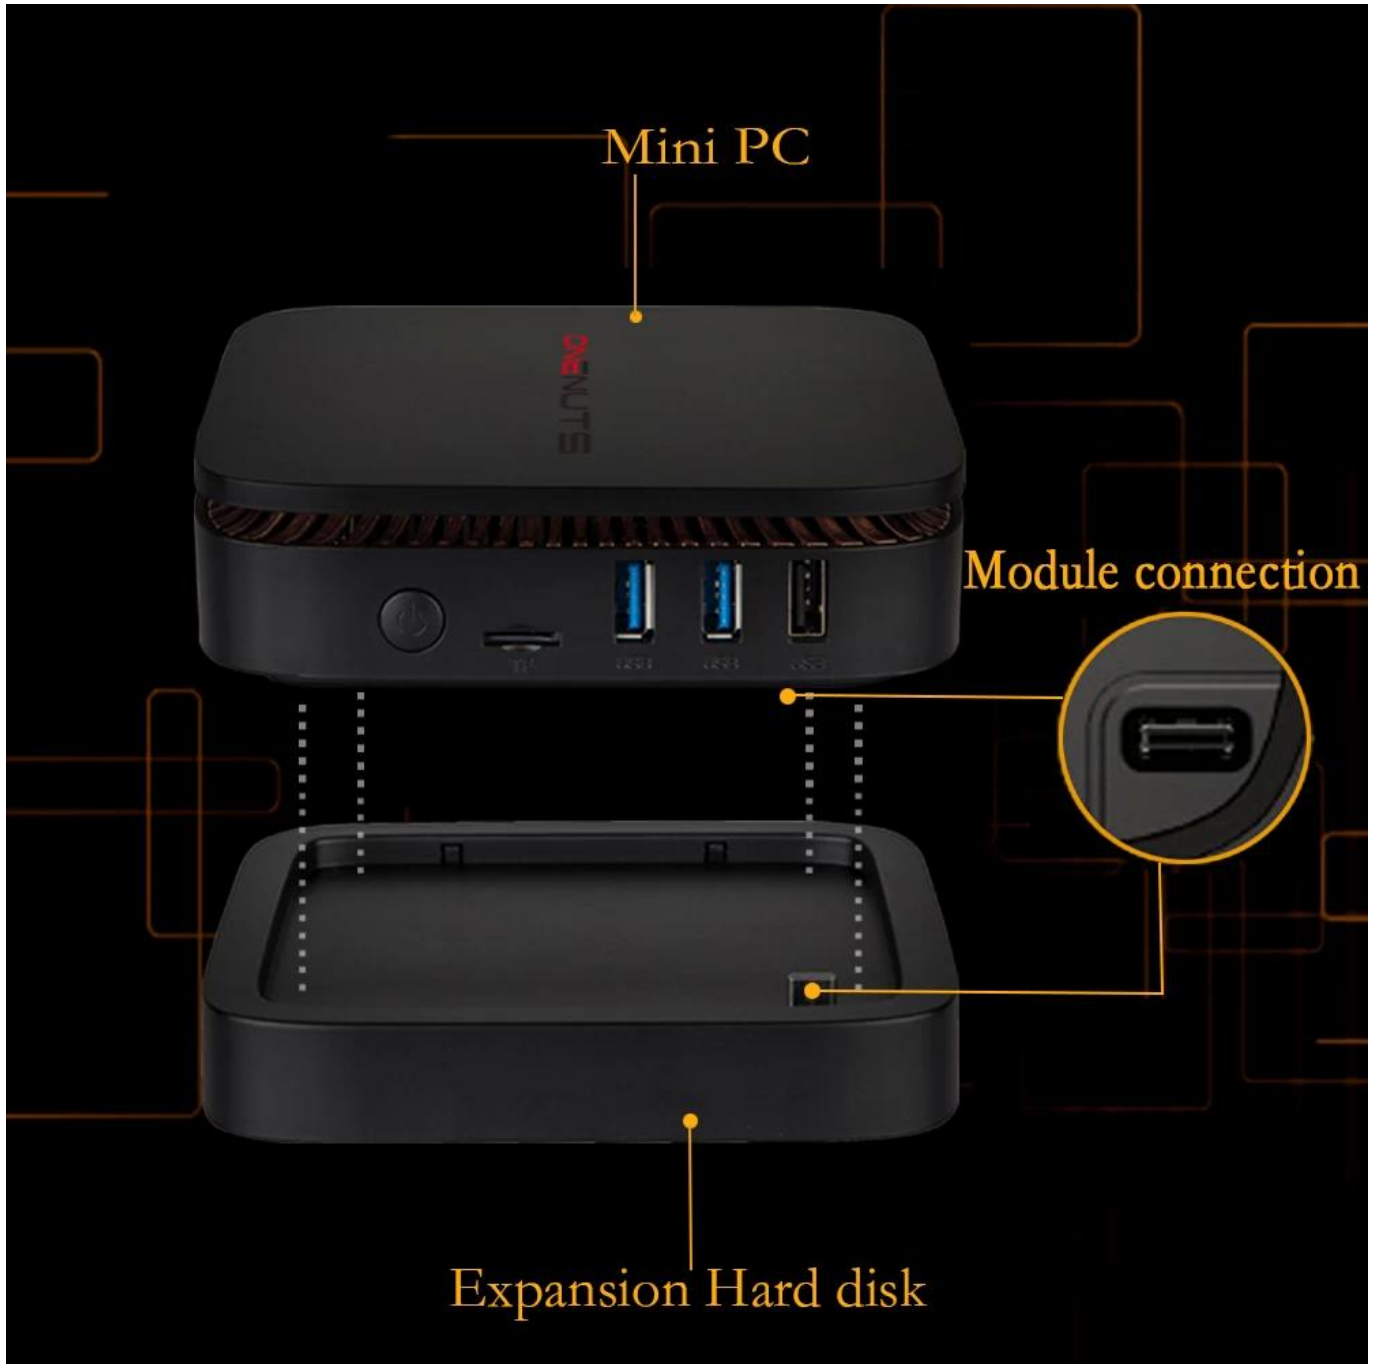

3. **РАСШИРЕНИЕ ХРАНИЛИЩА НЕСКОЛЬКИМИ СПОСОБАМИ:** 1. Установите твердотельный накопитель mSATA в слот mSATA внутри основного устройства (твердотельный накопитель mSATA до 128 ГБ, но не входит в комплект), таким образом вы можете клонировать предустановленную Win 10 на твердотельный накопитель; 2. Его можно расширить за счет добавления до 2 ТБ 2,5-дюймового SSD или жесткого диска, установленного в базовом блоке расширения.

4. Разработан с вентилятором, который помогает уменьшить нагрев. Доступны все важные соединения: 1x LAN, 2x USB 3.0, 2x USB 2.0, 2x HDMI, 1x аудиовыход, 1x слот Micro SD (для карт TF емкостью до 128 ГБ).

5. Отличный ПК для домашнего кинотеатра: настольный мини-компьютер оснащен возможностью потоковой передачи 4K сверхвысокой четкости, что дает вам лучшее в своем классе качество телевидения с реалистичным качеством изображения, которое можно использовать в качестве медицентра для просмотра телепрограмм, шоу или игры.

MINI but powerful
5inch*5inch*2inch

Windows 10 in a mini Desktop computer

Ideal for office work or web

Browsing—Effective,extremely quiet

power

TF

USB3.0

USB3.0