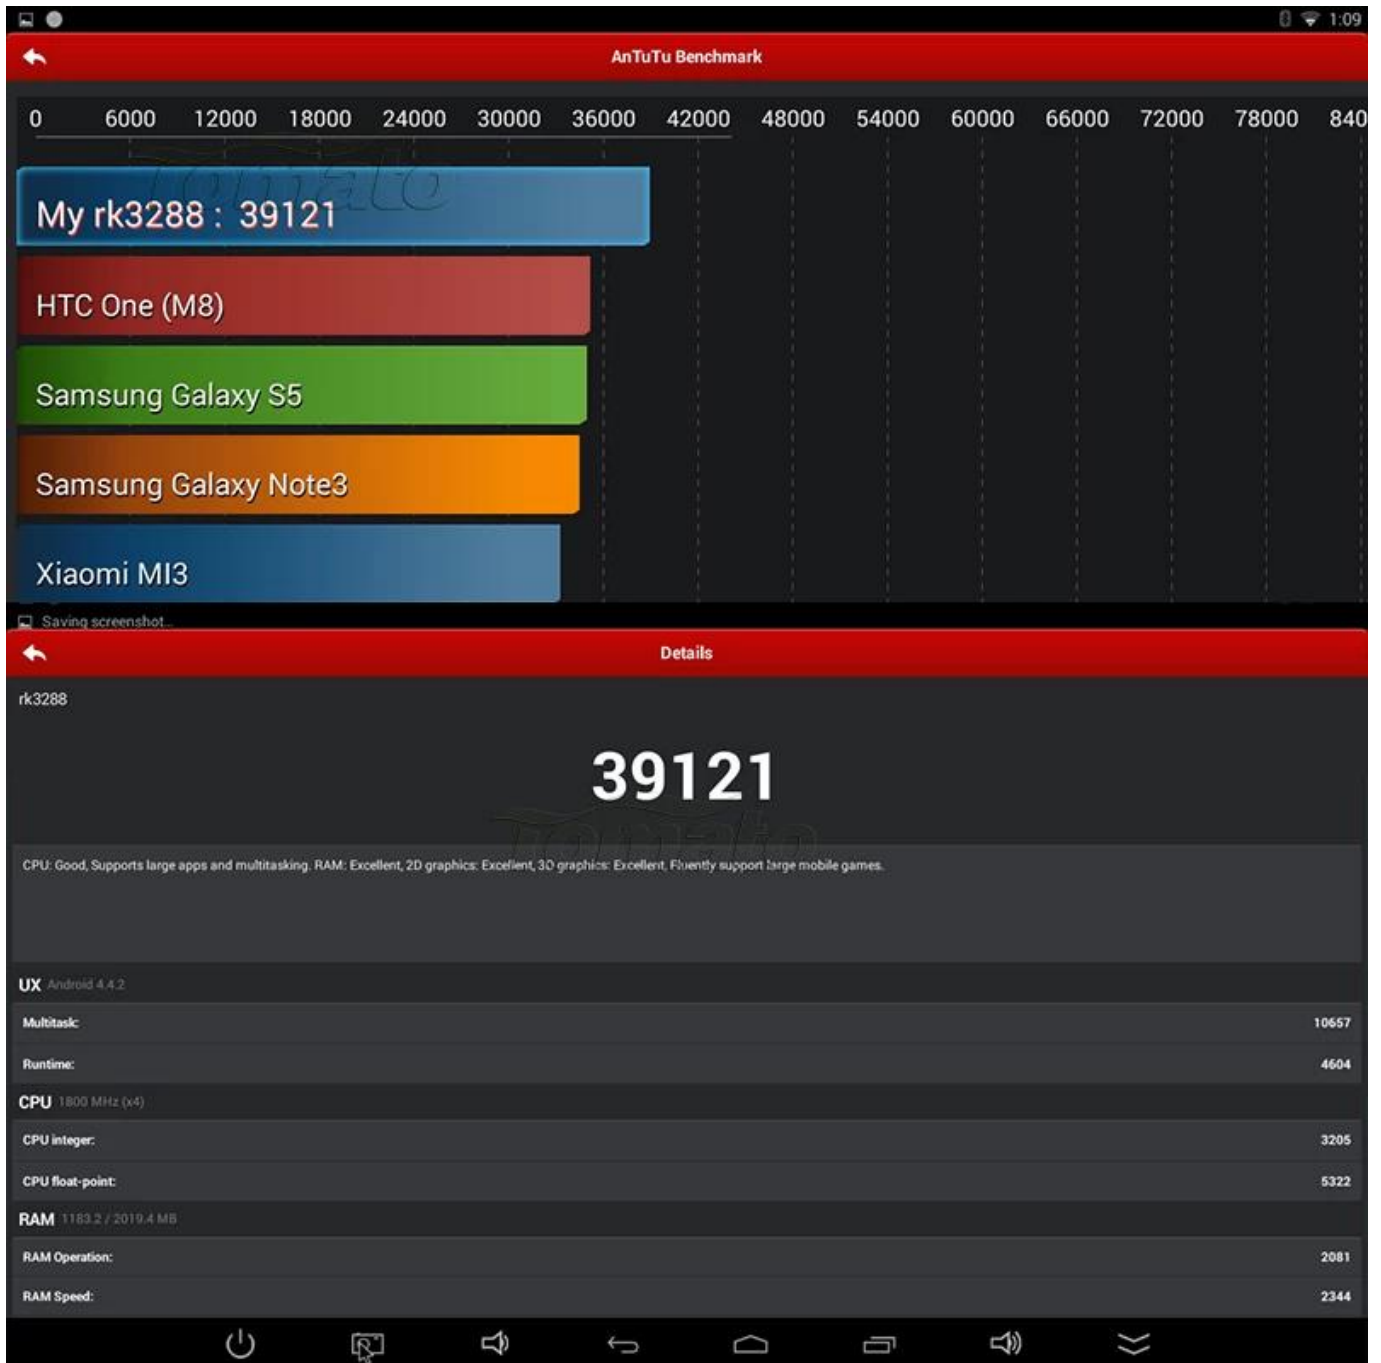

Settings

Video

Voice Search

WifiDisplay

XBMC

Language & input

PERSONAL

- Location
- Security
- Language & input**
- Backup & reset

ACCOUNTS

- Add account

SYSTEM

- Date & time
- Accessibility
- Printing
- Developer options

Security

Language & input

- Backup & reset

ACCOUNTS

- Add account

SYSTEM

- Date & time
- Accessibility
- Printing
- Developer options
- About device

[Developer] Accented English	English (Canada)	Italiano (Italia)	Tiếng Việt
Afrikaans	English (India)	Italiano (Svizzera)	Türkçe
Azərbaycanca	English (New Zealand)	Kiswahili	Ελληνικά
Bahasa Indonesia	English (Singapore)	Latviešu	Български
Bahasa Melayu	English (United Kingdom)	Lietuvių	Монгол
Català	English (United States)	Magyar	Русский
Čeština	Español (España)	Nederlands (België)	Српски
Dansk	Español (Estados Unidos)	Nederlands (Nederland)	Українська
Deutsch (Deutschland)	Filipino	Norsk bokmål	ქართული
Deutsch (Österreich)	Français (Belgique)	Polski	Հայերէն լեզու
Deutsch (Schweiz)	Français (Canada)	Português (Brasil)	עברית כּוּוּ
Eesti	Français (France)	Português (Portugal)	العربية
English (Australia)	Français (Suisse)	Română	فارسی
English (Canada)	Hrvatski	Rumantsch	한국어
English (India)	IsiZulu	Slovenčina	አማርኛ 中文(简体)
English (New Zealand)	Italiano (Italia)	Slovenščina	नेपाली 中文(繁體)
English (Singapore)	Italiano (Svizzera)	Suomi	हिन्दी 中文(香港)
			ไทย 日本語

AnTuTu Benchmark

Test Ranking Device Info

Amazing

39121 A+

Test Again Details

My Device

rockchip rk3288

Performance