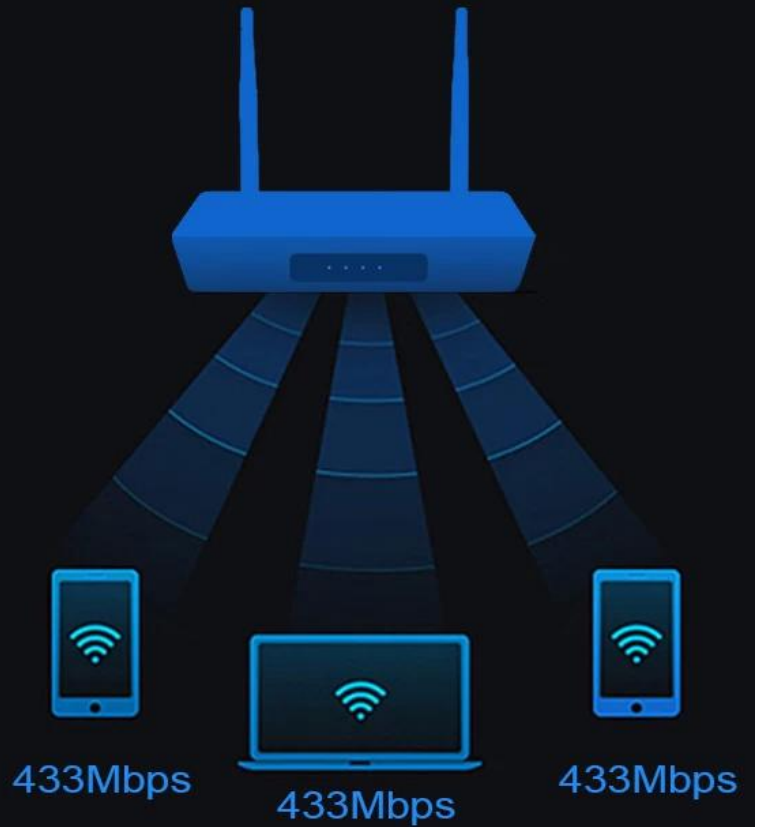

Smart TV Box