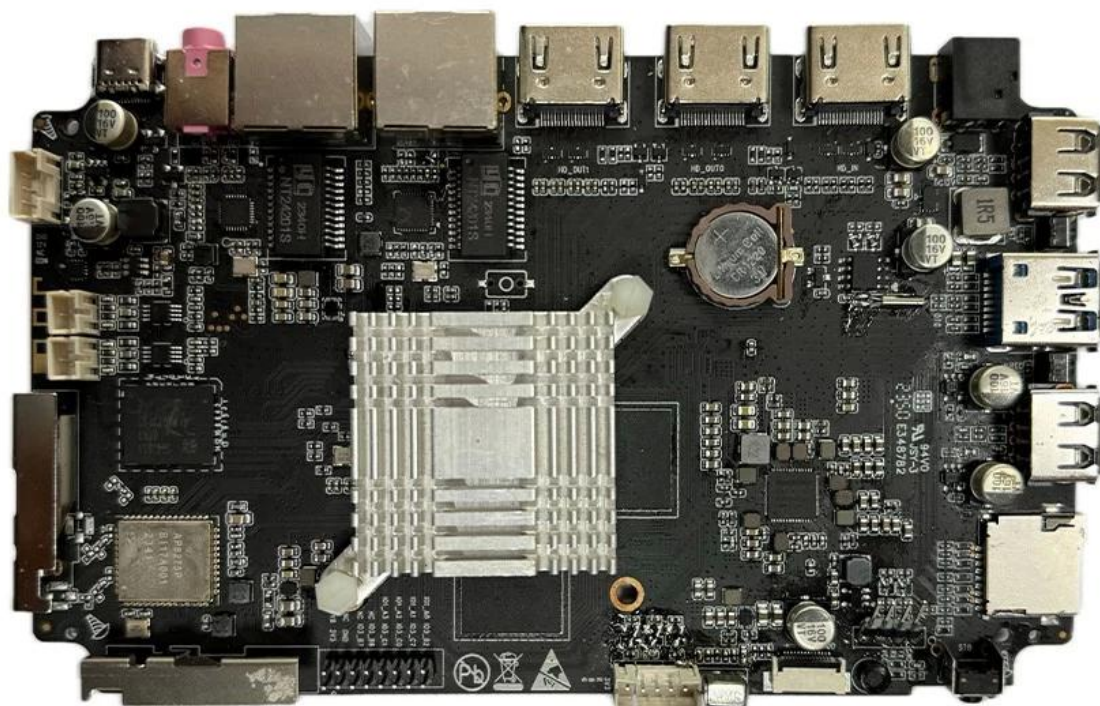

# Телеприставка на базе восьмиядерного процессора Rockchip RK3588

## Typical Application Diagram – AIoT

## Описание продукта

Откройте для себя непревзойденную производительность нашей современной телеприставки на базе восьмиядерного процессора Rockchip RK3588. Погрузитесь в мир бесперебойной потоковой передачи, разрешения 8K и функций, улучшенных искусственным интеллектом, которые изменят ваши представления о развлечениях. Благодаря молниеносной обработке это устройство обеспечивает плавную навигацию и быстрый доступ к вашему любимому контенту.