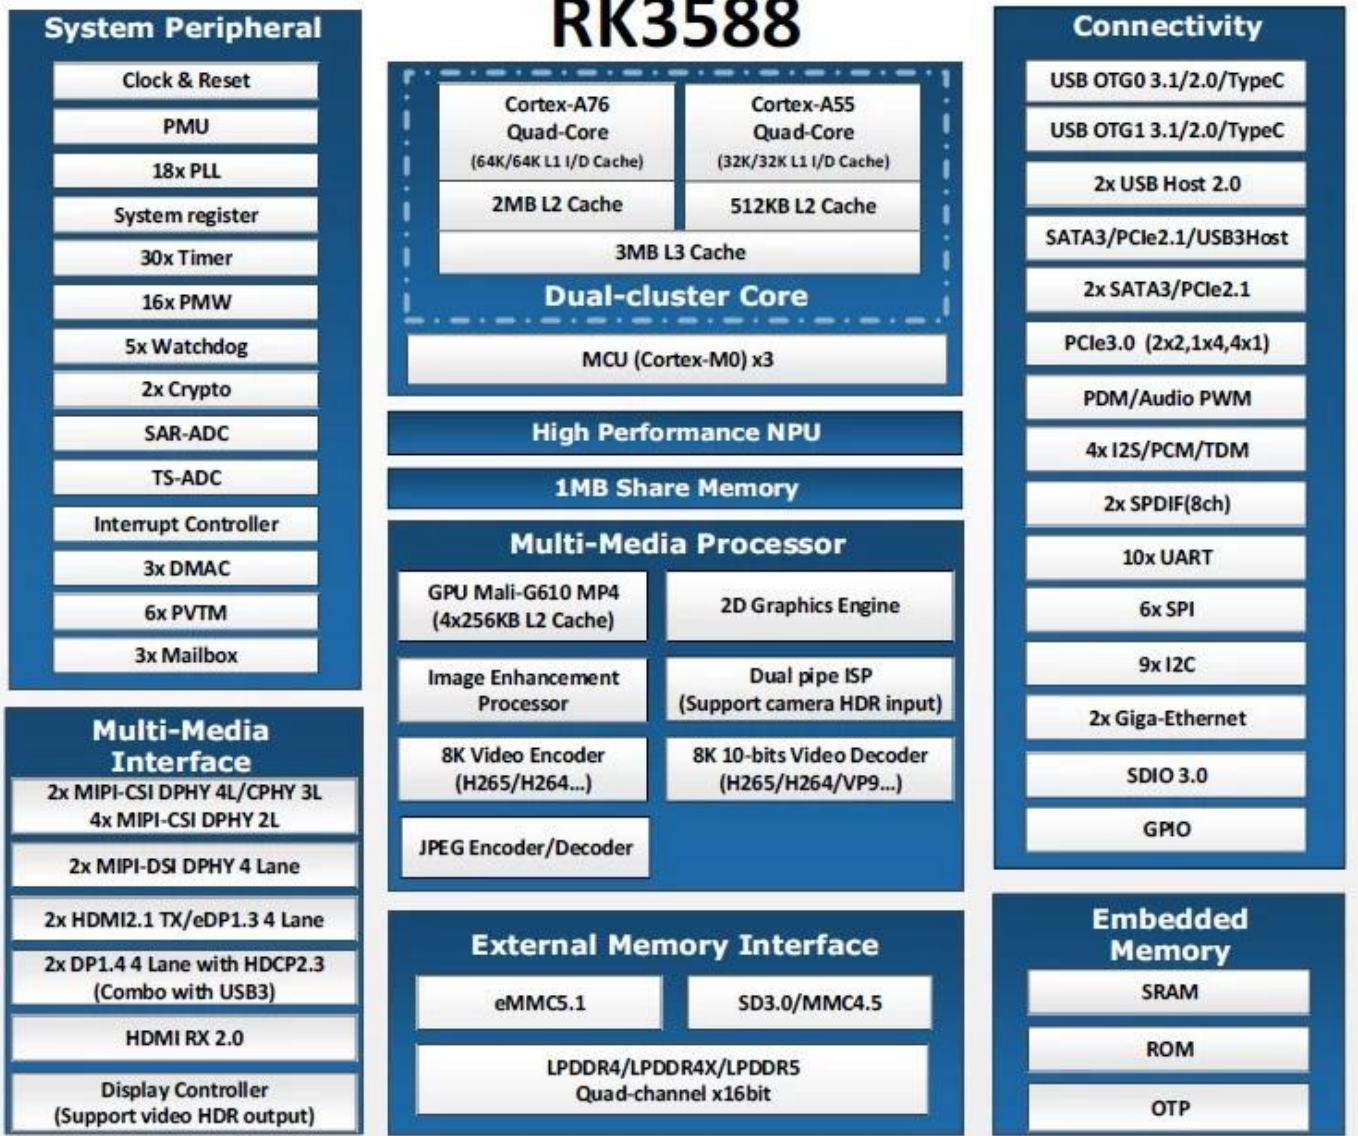

# Телеприставка на базе восьмиядерного процессора Rockchip RK3588

## Typical Application Diagram – AIoT