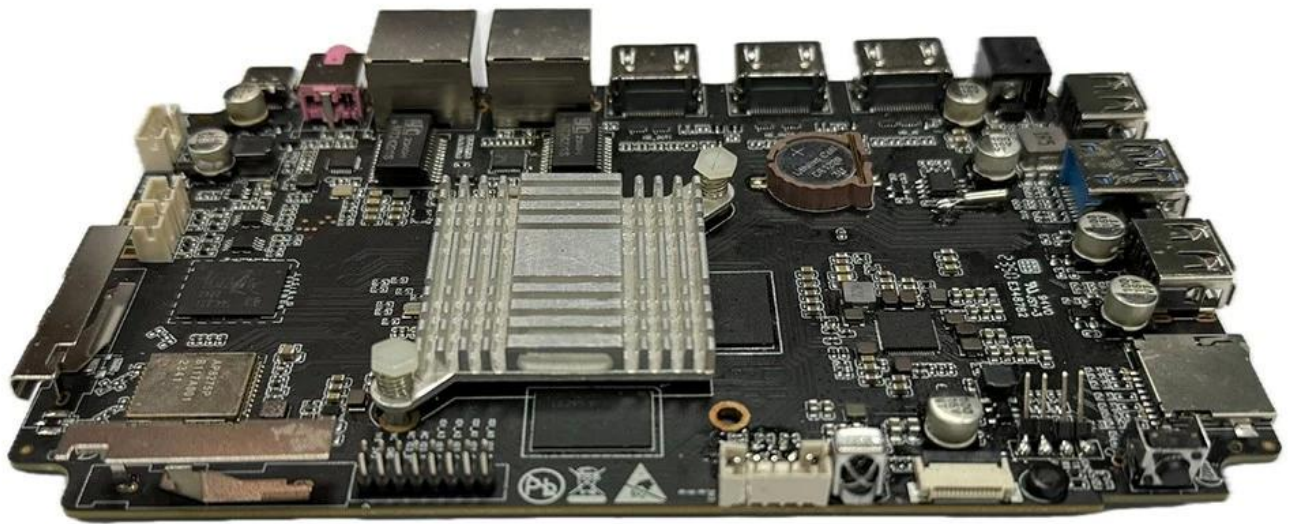

# Телеприставка на базе восьмиядерного процессора Rockchip RK3588

## Typical Application Diagram – AIoT

## Описание продукта

Откройте для себя непревзойденную производительность нашей современной телеприставки на базе восьмиядерного процессора Rockchip RK3588. Погрузитесь в мир бесперебойной потоковой передачи, разрешения 8K и функций, улучшенных искусственным интеллектом, которые изменят ваши представления о развлечениях. Благодаря молниеносной обработке это устройство обеспечивает плавную навигацию и быстрый доступ к вашему любимому контенту.