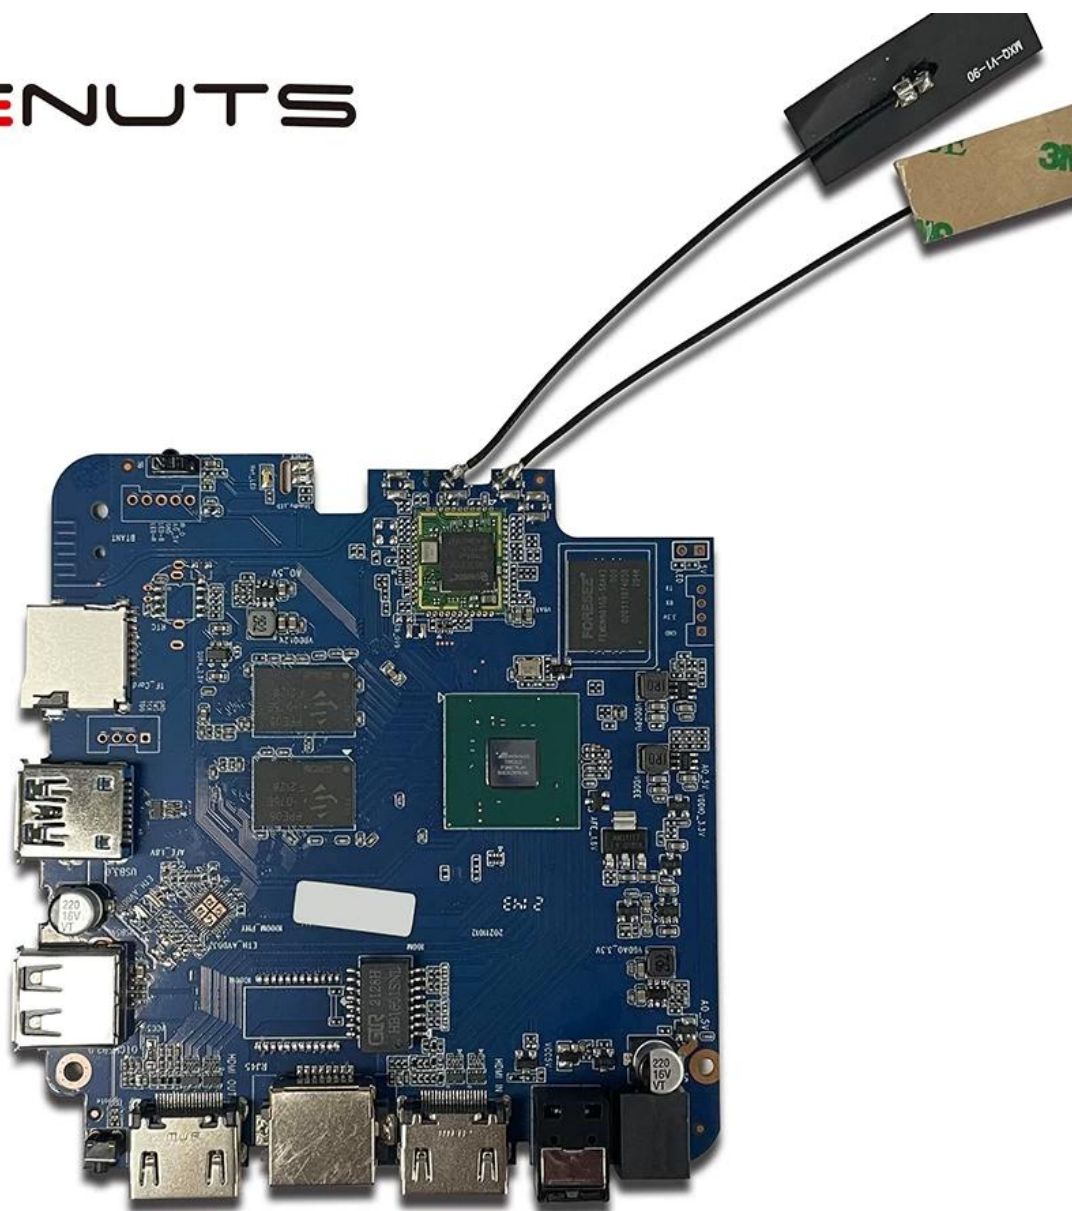

ONENUTS

Multi-core 32/64-bit CPU and 3D GPU with high performance	Powerful multimedia processing capability, supporting all mainstream video decoding including 8K/4K 10-bit AV1/H.265/VP9/AVS2	Supports all mainstream HDR standard including Dolby Vision, HDR10 and HLG	Unique Trulife picture quality enhancement engine, offering theater-like visual effect	Complete production-ready security solution, supporting secure boot, secure OS and mainstream DRMs
Ultra-high performance and ultra-low power consumption	Ultra-high SoC integration and rich peripheral interfaces	Complete IP license, including Dolby, DTS, etc.	Supports screen projection technology like DLNA, Miracast etc.	Provides mature turn-key solution for both split and AIO smart TV

Расширенные возможности подключения и универсальность Наша приставка оснащена