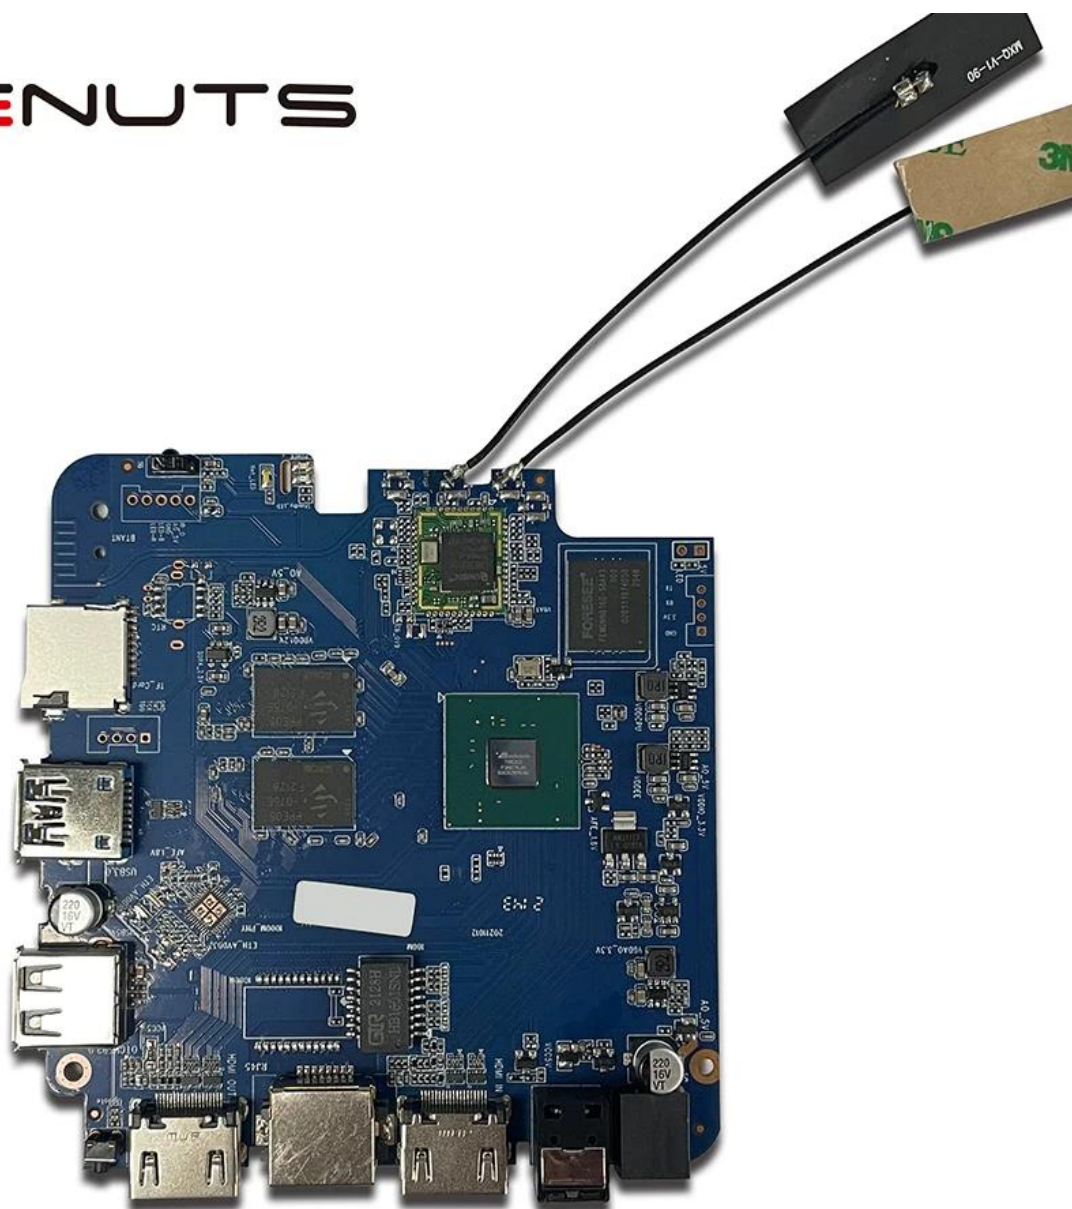

ONENUTS

Multi-core 32/64-bit CPU and 3D GPU with high performance	Powerful multimedia processing capability, supporting all mainstream video decoding including 8K/4K 10-bit AV1/H.265/VP9/AVS2	Supports all mainstream HDR standard including Dolby Vision, HDR10 and HLG	Unique Trulife picture quality enhancement engine, offering theater-like visual effect	Complete production-ready security solution, supporting secure boot, secure OS and mainstream DRMs
Ultra-high performance and ultra-low power consumption	Ultra-high SoC integration and rich peripheral interfaces	Complete IP license, including Dolby, DTS, etc.	Supports screen projection technology like DLNA, Miracast etc.	Provides mature turn-key solution for both split and AIO smart TV

Представляем нашу высокопроизводительную интеллектуальную телевизионную коробку с