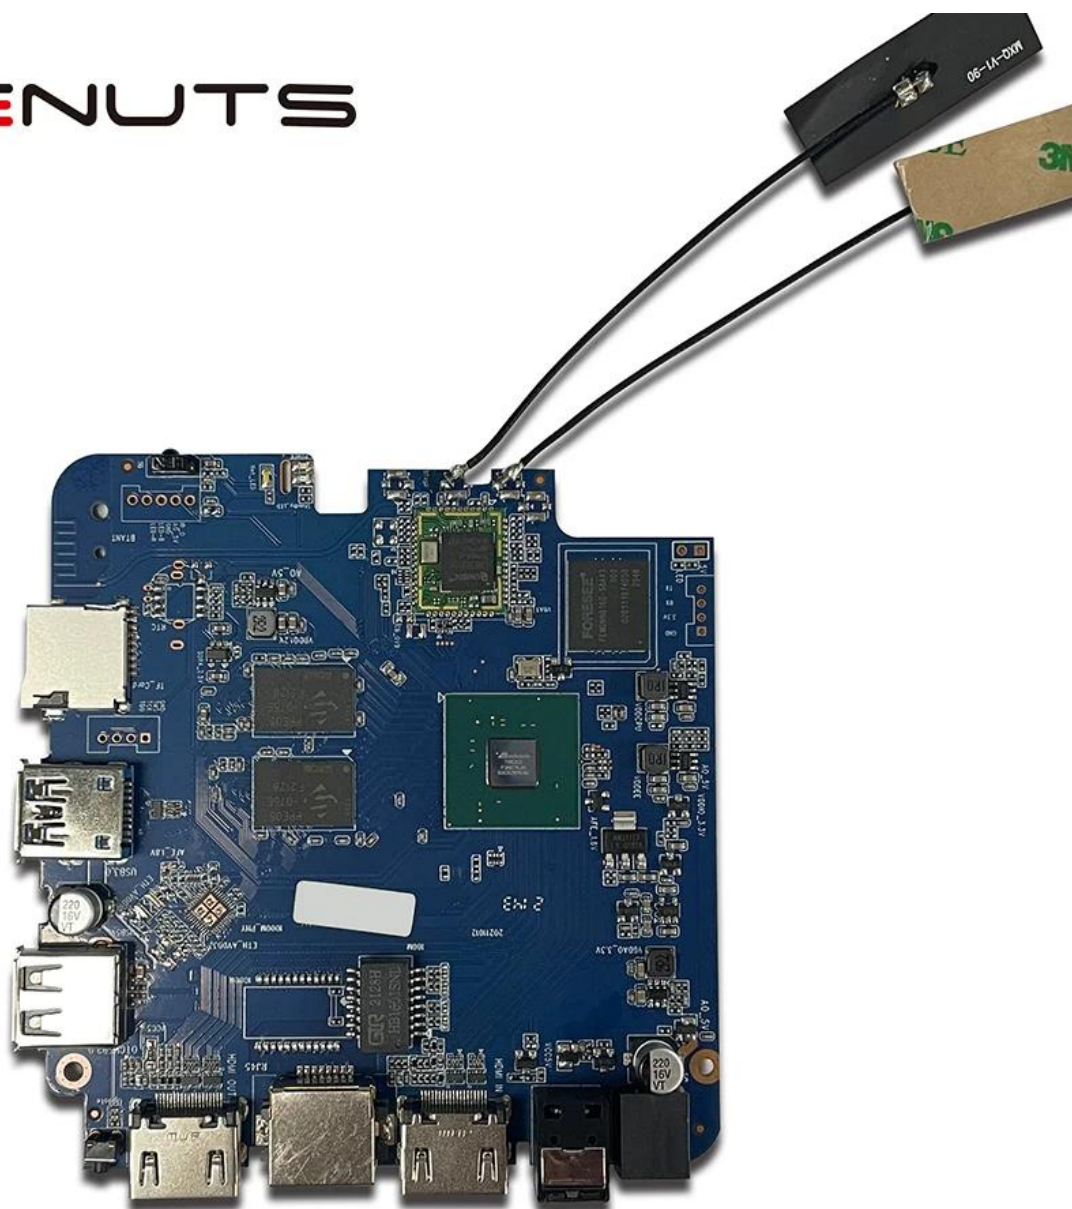

ONENUTS

Multi-core 32/64-bit CPU and 3D GPU with high performance	Powerful multimedia processing capability, supporting all mainstream video decoding including 8K/4K 10-bit AV1/H.265/VP9/AVS2	Supports all mainstream HDR standard including Dolby Vision, HDR10 and HLG	Unique Trulife picture quality enhancement engine, offering theater-like visual effect	Complete production-ready security solution, supporting secure boot, secure OS and mainstream DRMs
Ultra-high performance and ultra-low power consumption	Ultra-high SoC integration and rich peripheral interfaces	Complete IP license, including Dolby, DTS, etc.	Supports screen projection technology like DLNA, Miracast etc.	Provides mature turn-key solution for both split and AIO smart TV

Познакомьтесь с будущим домашних развлечений с нашей Smart TV Box, разработанной для