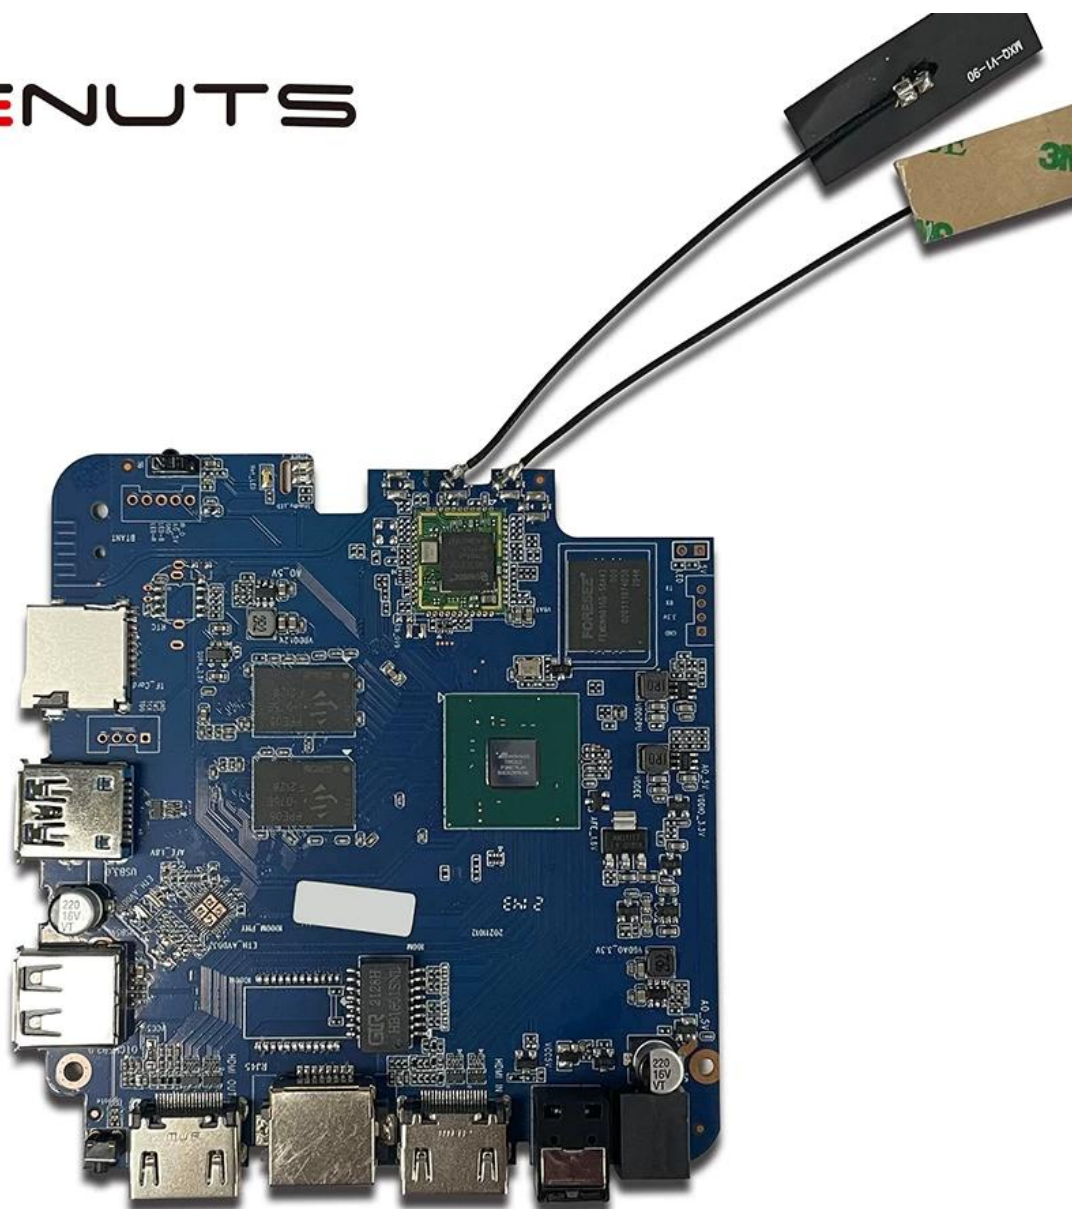

ONENUTS

Multi-core 32/64-bit CPU and 3D GPU with high performance	Powerful multimedia processing capability, supporting all mainstream video decoding including 8K/4K 10-bit AV1/H.265/VP9/AVS2	Supports all mainstream HDR standard including Dolby Vision, HDR10 and HLG	Unique Trulife picture quality enhancement engine, offering theater-like visual effect	Complete production-ready security solution, supporting secure boot, secure OS and mainstream DRMs
Ultra-high performance and ultra-low power consumption	Ultra-high SoC integration and rich peripheral interfaces	Complete IP license, including Dolby, DTS, etc.	Supports screen projection technology like DLNA, Miracast etc.	Provides mature turn-key solution for both split and AIO smart TV

Откройте для себя будущее домашних развлечений с нашей Smart TV Box, разработанной для