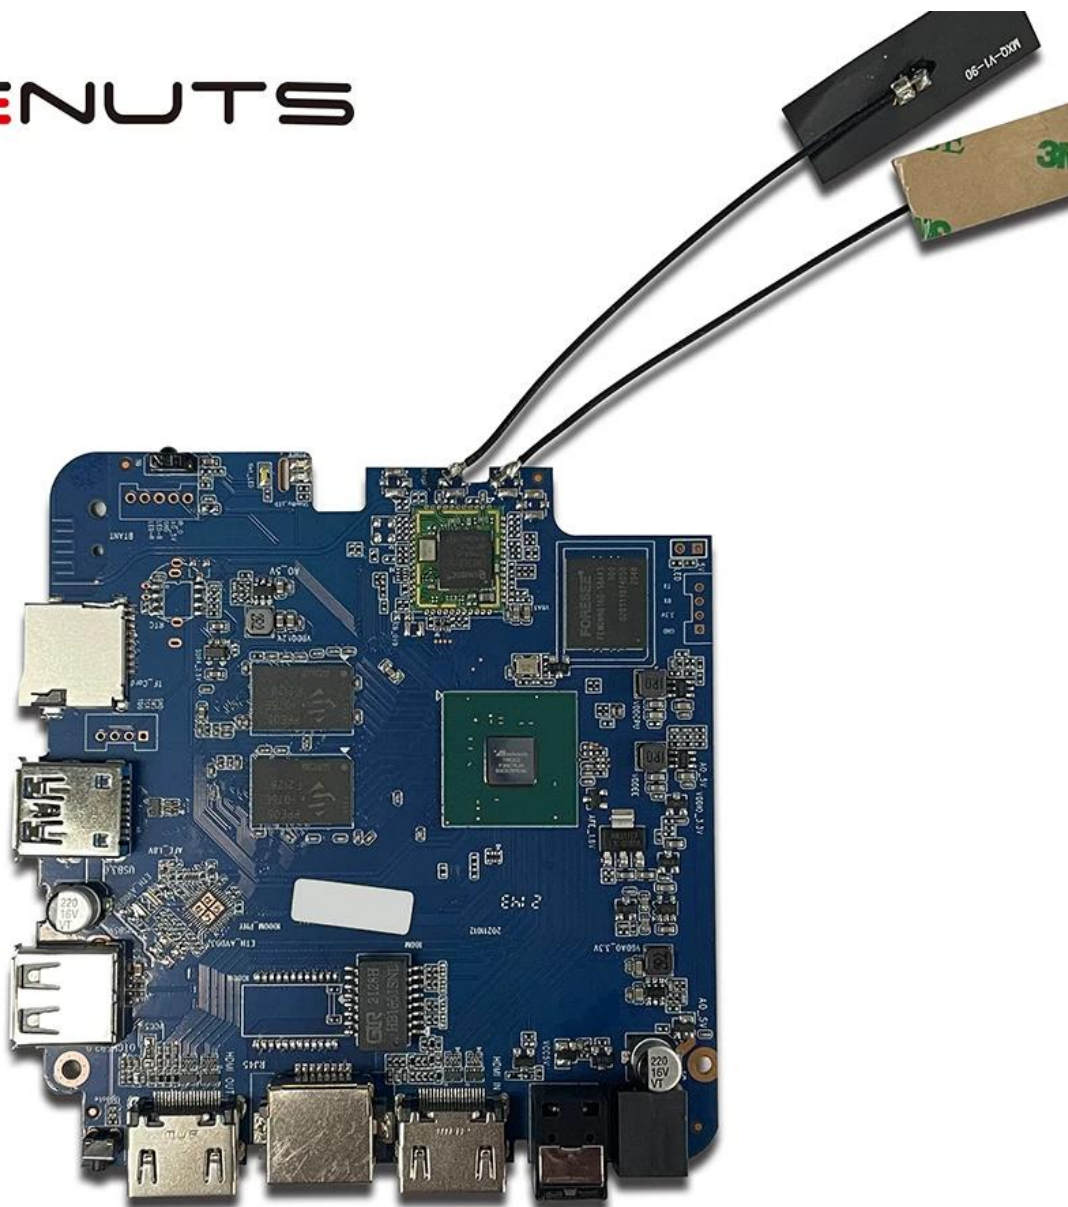

Smart TV Box HDMI вход, лучший Android TV Box HDMI вход

Спецификации

Модель №	Amlogic T962E2 Smart TV Box HDMI вход
Процессор	AMLOGIC T962E2 четырехъядерный ARM Cortex-A55 до 2,0 ГГц
Графический процессор	ARM MALI-G31 MP2 GPU
БАРАН	DDR4: 2 ГБ/4 ГБ
Память	16G/32 ГБ EMMC Flash
ОС	Android 8.1/9.0/ATV
Wi-Fi	Встроенная поддержка Wi -Fi IEEE 802.11AC/A/B/G/N (UWE5621DS) 2.4G/5G Поддержка MIMO (2T2R) 100 м/1000м поддержка Ethernet
Bluetooth	5.0 Bluebooth

Ввод

HDMI	1*HDMI в 1*HDMI OUT (HDMI 2.1)
Оптический выход	1* Оптическая поддержка оптической выводу
USB	1*высокая скорость USB 2.0, 1*USB3.0, Поддержите USB Flash Drive и USB HDD
Внутренний инфракрасный приемник	1*IR Порт
RJ45	1 * RJ45 Wire Ethernet Connection
Карта TF	1 *слот для карты TF
Власть	Вывод: DC 5V/2A Вход: AC100-240V 50/60 Гц Власть на: синий; В режиме ожидания: красный
Параметры	Встроенный RTC, встроенное USB -устройство

@mlogic

A-T8B043.07

T962E2

BONMON005

ONENUTS

 <p>Multi-core 32/64-bit CPU and 3D GPU with high performance</p>	 <p>Powerful multimedia processing capability, supporting all mainstream video decoding including 8K/4K 10-bit AV1/H.265/VP9/AVS2</p>	 <p>Supports all mainstream HDR standard including Dolby Vision, HDR10 and HLG</p>	 <p>Unique Trulife picture quality enhancement engine, offering theater-like visual effect</p>	 <p>Complete production-ready security solution, supporting secure boot, secure OS and mainstream DRMs</p>
 <p>Ultra-high performance and ultra-low power consumption</p>	 <p>Ultra-high SoC integration and rich peripheral interfaces</p>	 <p>Complete IP license, including Dolby, DTS, etc.</p>	 <p>Supports screen projection technology like DLNA, Miracast etc.</p>	 <p>Provides mature turn-key solution for both split and AIO smart TV</p>