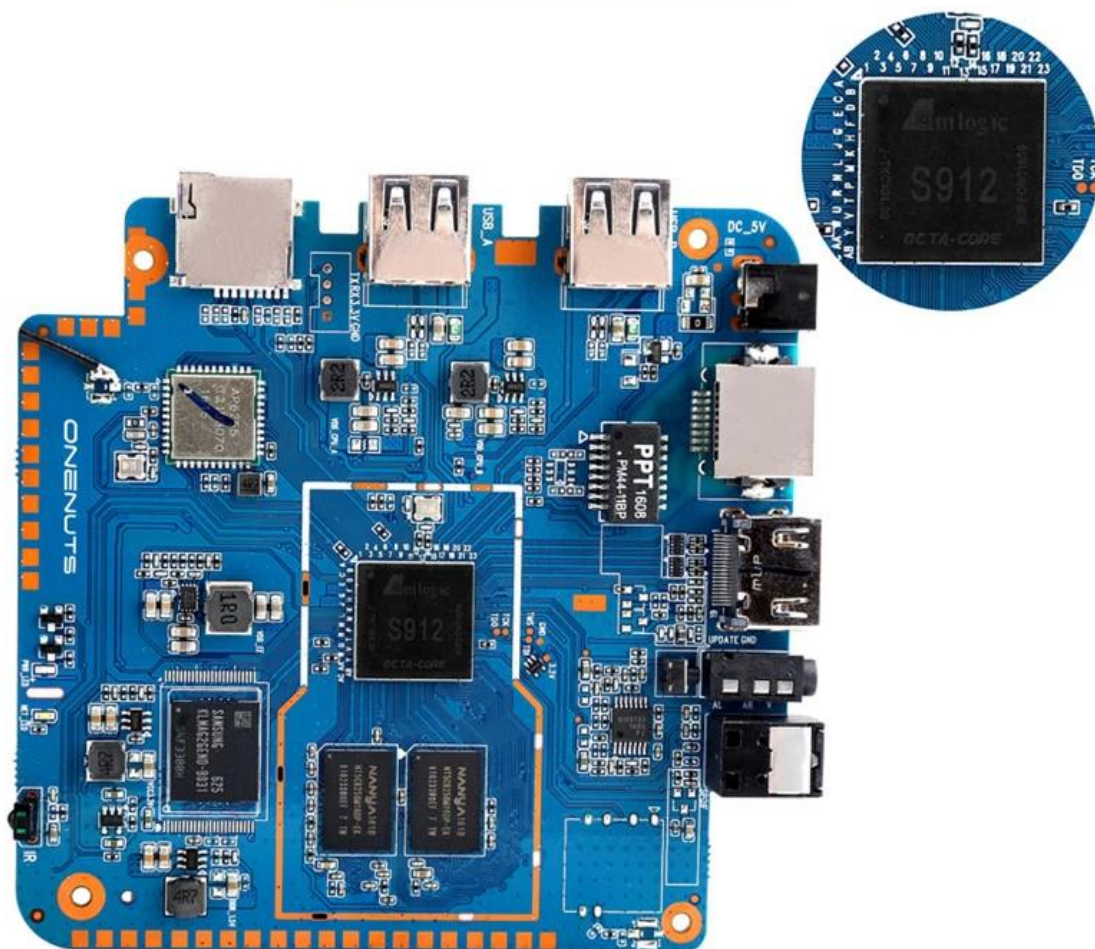

OTA Update

Support background auto upgrade and offer you the newest experience.

Product structure

What is in the box?

Portable & Environmental EVA Bag

Motherboard Show

Наша ТВ-приставка Android 6.0 с предустановленной программой KODI сочетает в себе функциональность потокового плеера и игровой приставки, предлагая комплексное развлекательное решение для вашего дома.