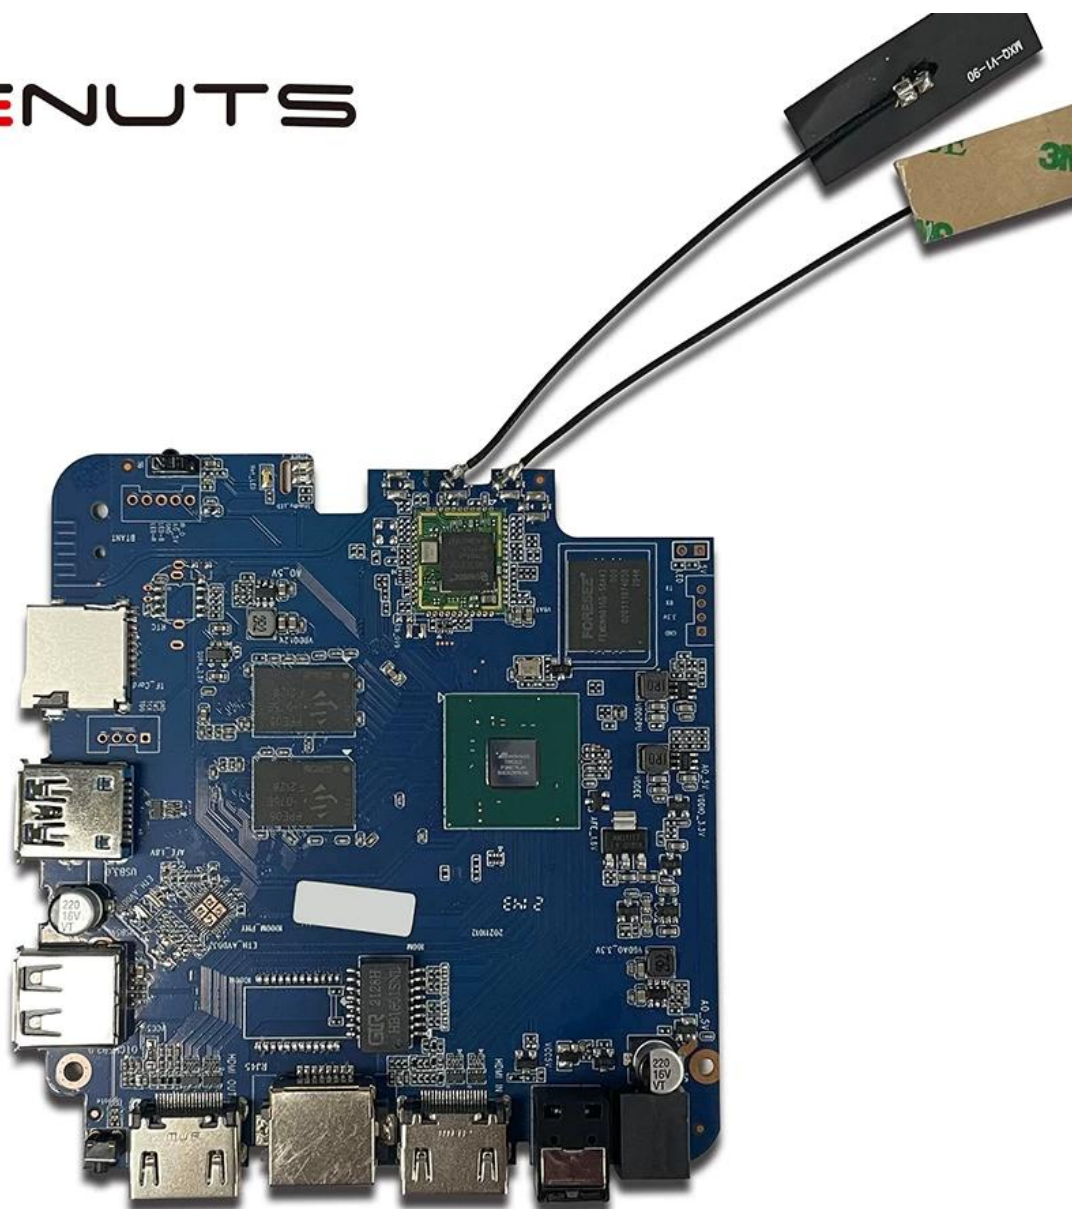

ONENUTS

Multi-core 32/64-bit CPU and 3D GPU with high performance	Powerful multimedia processing capability, supporting all mainstream video decoding including 8K/4K 10-bit AV1/H.265/VP9/AVS2	Supports all mainstream HDR standard including Dolby Vision, HDR10 and HLG	Unique Trulife picture quality enhancement engine, offering theater-like visual effect	Complete production-ready security solution, supporting secure boot, secure OS and mainstream DRMs
Ultra-high performance and ultra-low power consumption	Ultra-high SoC integration and rich peripheral interfaces	Complete IP license, including Dolby, DTS, etc.	Supports screen projection technology like DLNA, Miracast etc.	Provides mature turn-key solution for both split and AIO smart TV

Добро пожаловать в будущее домашних развлечений с нашей ТВ-приставкой нового поколения