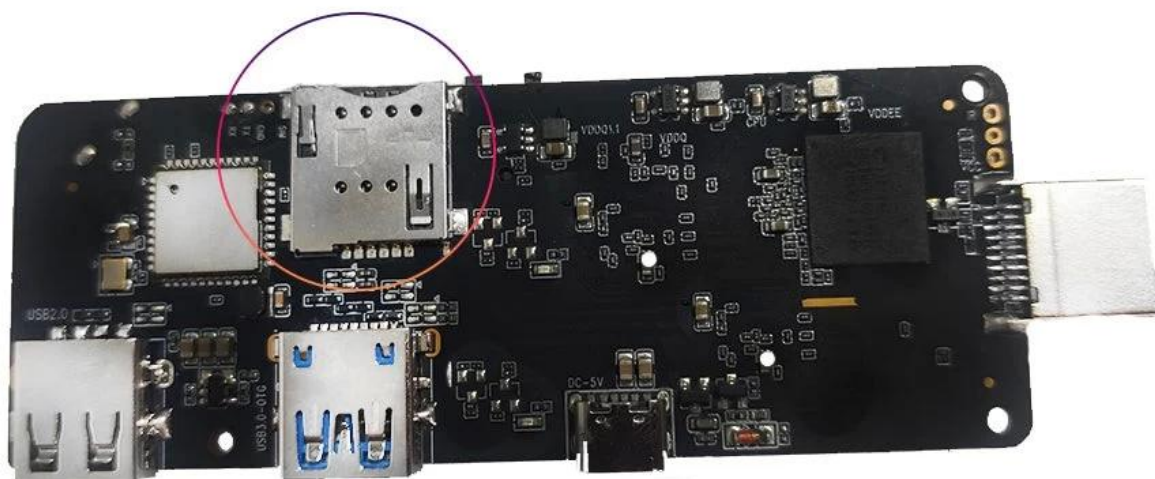

Светодиодный дисплей времени	1* Светодиодный дисплей времени, встроенный RTC, встроенное USB-устройство
Другие	
Источник питания	100-240 В переменного тока, 50/60 Гц, 5 В постоянного тока/2 А
Язык	Английский, немецкий, русский, французский, испанский, итальянский, арабский, японский, корейский, иврит и т. д. на нескольких языках
Приложение	Новейшая версия KODI. Поддержка локального воспроизведения высокой четкости, поддержка установки плагинов и воспроизведения.
Аксессуар	Руководство пользователя, кабель HDMI, ИК-пульт дистанционного управления, адаптер питания.
Вариант	Поддержка мыши и клавиатуры через USB или BT; Поддержка беспроводной мыши и клавиатуры 2,4 ГГц через USB-ключ 2,4 ГГц.

SIM card slot

Android TV Box с 4G 5G LTE — это революционное устройство, сочетающее в себе мощность SIM-карты 4G LTE с удобством Android TV Stick. С помощью этого устройства вы можете превратить любой телевизор в смарт-телевизор и наслаждаться широким спектром развлечений.