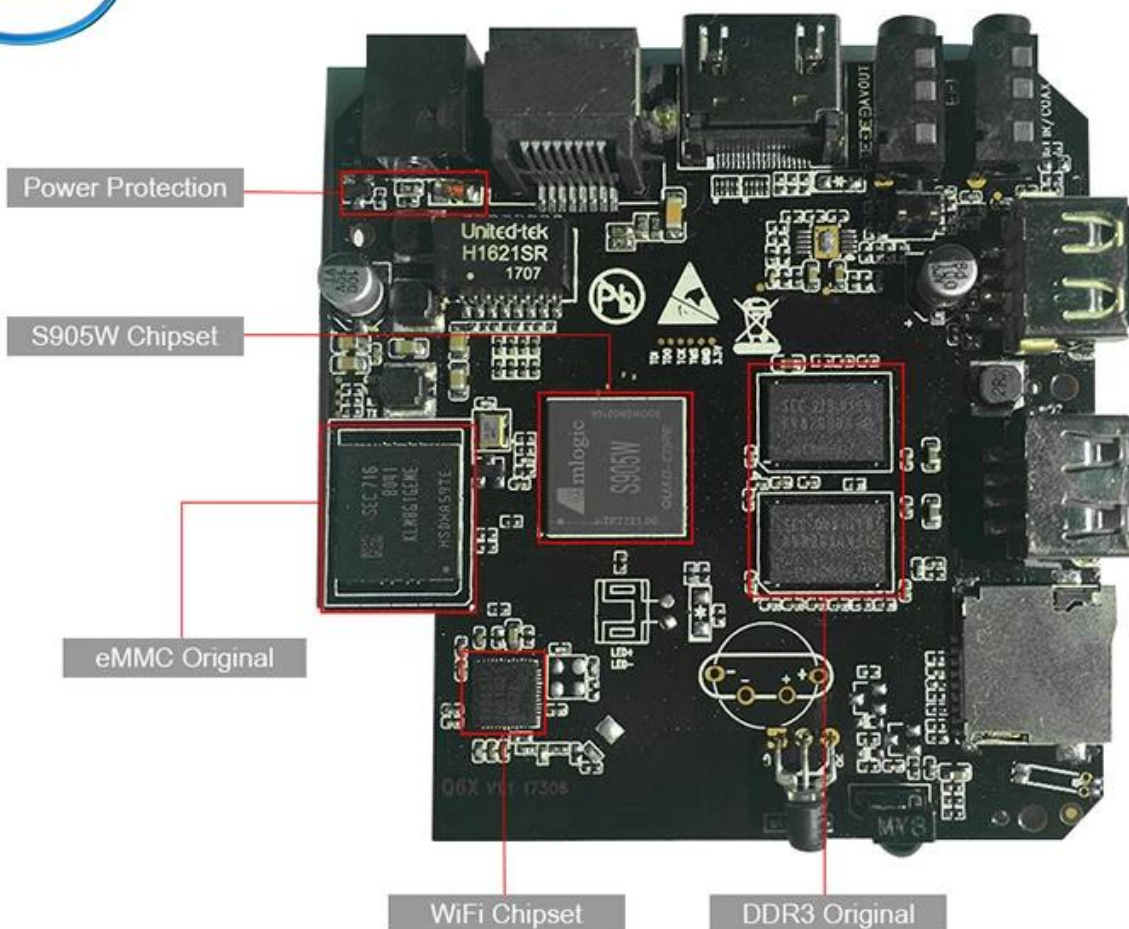

Mirecast

# S905W<sub>mini</sub> Smart Box

Penta-core Mali-450MP up to 750MHz,  
support UHD H.265/VP9 60fps 10-bit video decoding  
3D Games playing, 1080P online video chat

## S905W Smart Box

Обновите свои домашние развлечения с помощью мини-телевизионной приставки Amlogic S905W с 2 ГБ ОЗУ и 16 ГБ ПЗУ. Это компактное, но мощное устройство предлагает множество функций, которые улучшат качество просмотра телевизора.