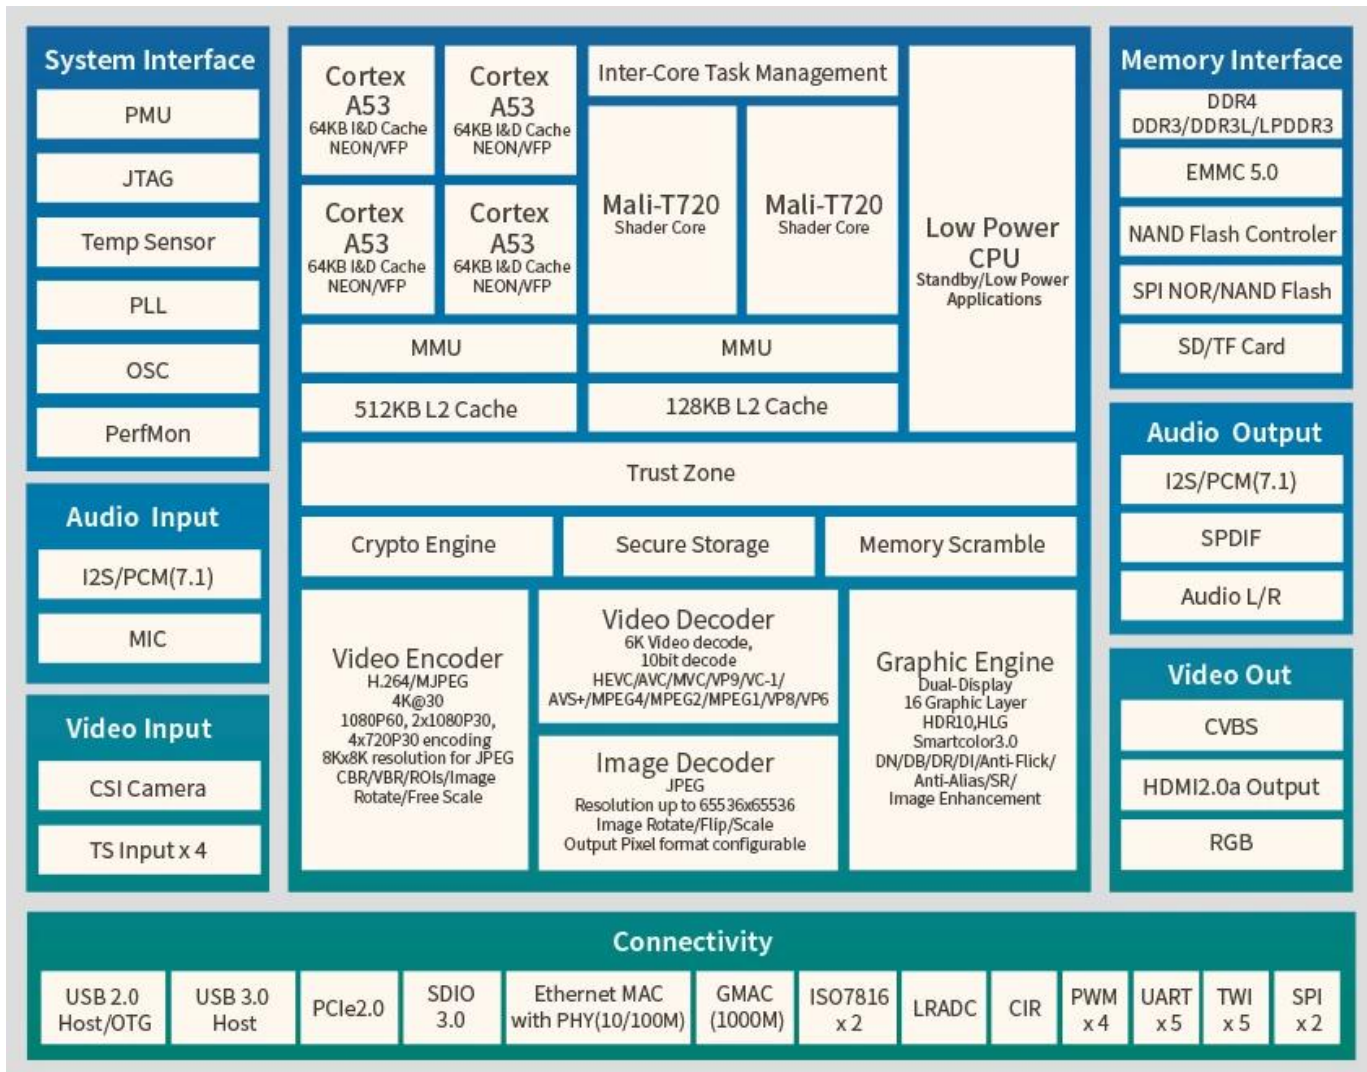

1. 64-разрядный четырехъядерный процессор ARM Cortex A53
2. Высокопроизводительный многоядерный графический процессор ARM Mali-T720
3. Высококачественный видео декодер H.265 4K @ 60fps-10bit
4. Видеокодер с низкой задержкой H.264 4K @ 30fps
5. HDR10 и обработка видео HLG
6. Smartcolor3.0 Механизм обработки отображения
7. FDE (полное шифрование диска), основной DRM
8. Различные виды интерфейса: USB3.0, PCIe, HDMI2.0a, Ethernet

H6 - это высокопроизводительный SoC, ориентированный на рынки OTT, DVB и IPTV. Он поддерживает 4K @ 60fps-10bit декодирование видео Ultra-HD и кодирование H.264 4K с малой задержкой. Также есть поддержка s для HDR10 и HLG HDR □ встроенная система отображения Smartcolor 3.0; самостоятельно разработанная фирменная ИС (Интеллектуальная Собственность) по технологии Allwinner. Обработка звука Dolby и DTS также может выполняться на этом процессоре. H6 установит отраслевой стандарт производительности потоковой совместимости, плавности видео и качества изображения. Он также будет совместим с различными типами периферийных устройств и предоставляет клиентам гибкое и продуманное решение.

Высокий уровень интеграции

Высокий уровень системной интеграции, предлагающий ряд функций, в том числе: Ethernet PHY, чип декодирования звука, WiFi, PMU и т. Д.

Полное решение

Поддерживает комплексное решение, ориентированное на операторский рынок, включая различные интеграции DRM и идентификации Dolby.

Many ports Major possibilities

packs a lot of connectivity into a small space
easily connect to your hdtv

1 . POWER SWITCH

2 . DC 5V

3 . OPTICAL

4 . HDMI IN

5 . HDMI OUT

6 . ETHERNET