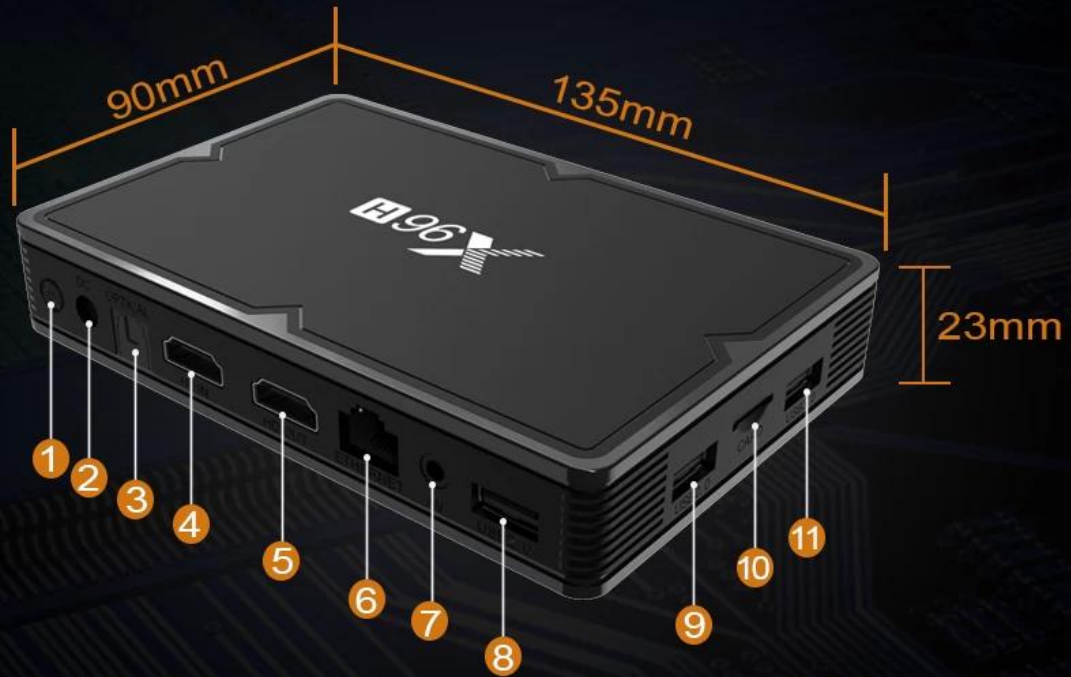

Высокий уровень интеграции

Высокий уровень системной интеграции, предлагающий ряд функций, в том числе: Ethernet PHY, чип декодирования звука, WiFi, PMU и т. Д.

Полное решение

Поддерживает комплексное решение, ориентированное на операторский рынок, включая различные интеграции DRM и идентификации Dolby.

Many ports Major possibilities

packs a lot of connectivity into a small space
easily connect to your hdtv

1 . POWER SWITCH

2 . DC 5V

3 . OPTICAL

4 . HDMI IN

5 . HDMI OUT

6 . ETHERNET