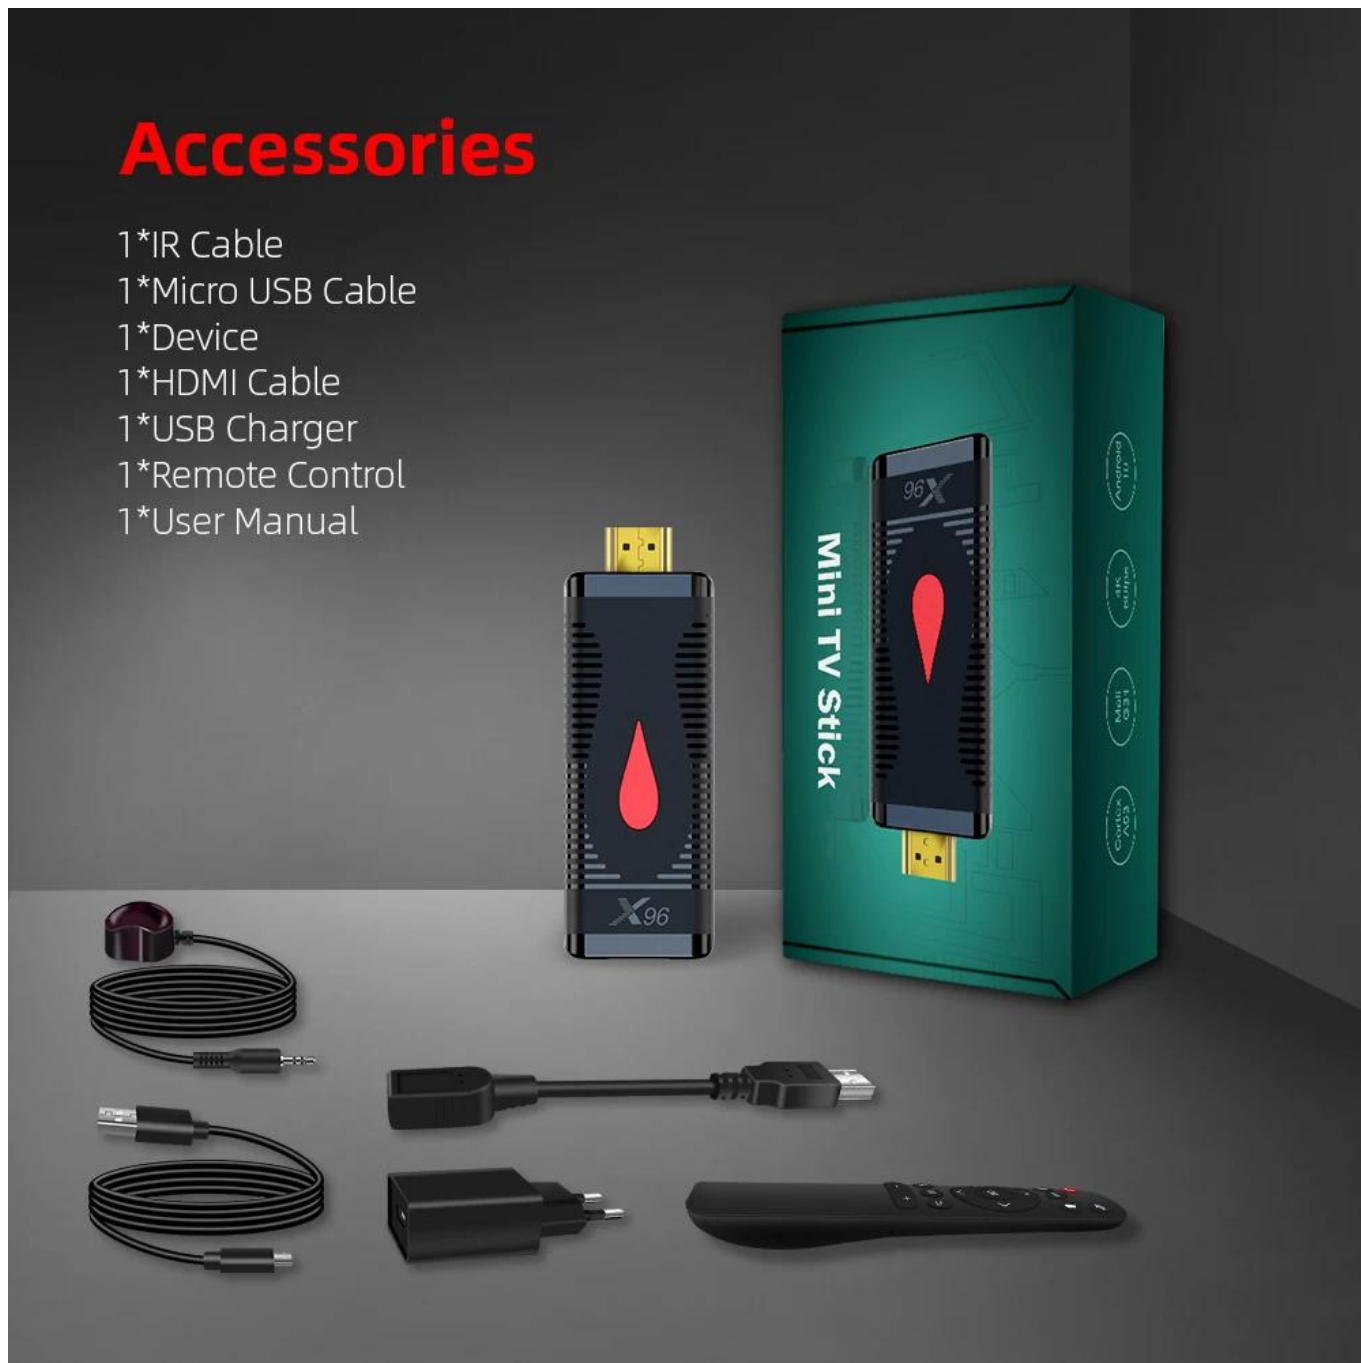

Accessories

- 1*IR Cable
- 1*Micro USB Cable
- 1*Device
- 1*HDMI Cable
- 1*USB Charger
- 1*Remote Control
- 1*User Manual

Лучшая ТВ-приставка на базе Android 10 создан для того, чтобы улучшить ваши домашние развлечения. Вот почему он выделяется:

1. **Новейшая ОС Android 10:** предлагает удобный и интуитивно понятный пользовательский интерфейс, а также улучшенные функции безопасности.
2. **Мощное оборудование:** Оснащен высокопроизводительными процессорами и достаточным объемом оперативной памяти для плавной многозадачности.
3. **Поддержка видео 4К:** Наслаждайтесь потрясающим изображением благодаря поддержке разрешения 4K Ultra HD и технологии HDR.