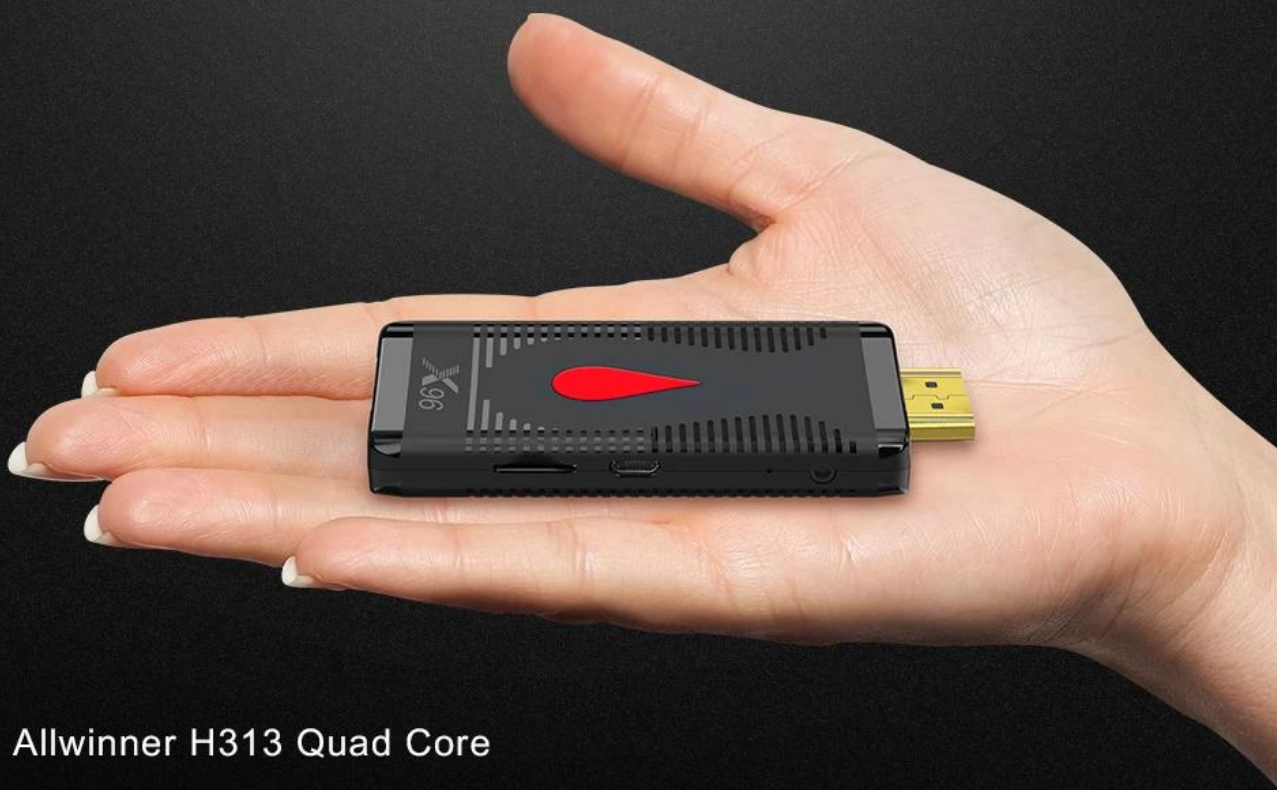

Вариант

Просматривайте все видеосайты, поддерживайте Netflix, Hulu, Flixster, Youtube и т. д.
Приложения загружаются бесплатно из Android Market, магазина приложений Amazon и т. д.
Воспроизведение локального мультимедиа, поддержка HDD, U Disk, TF-карты.

Mini TV Stick Android 10

Allwinner H313 Quad Core