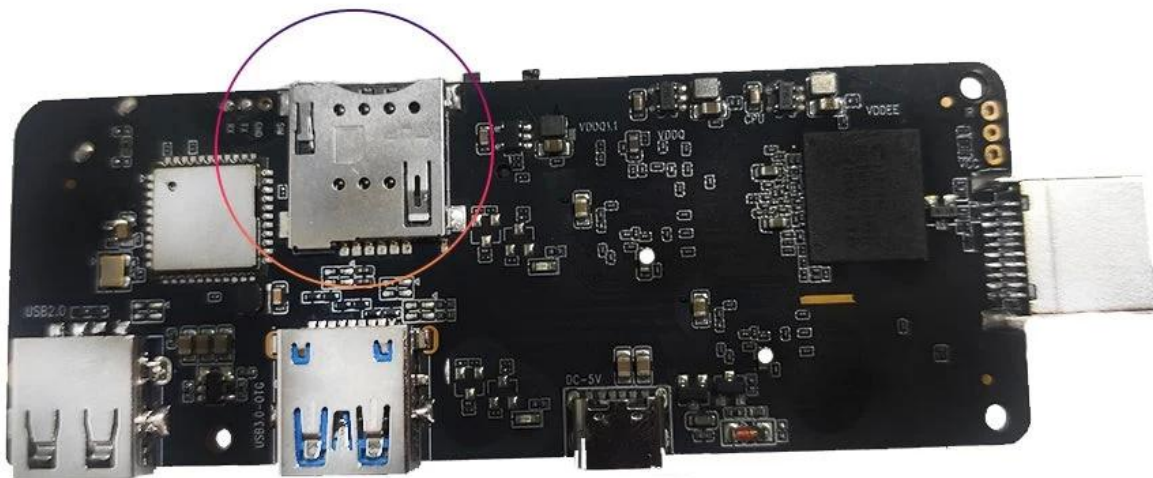

SIM card slot

Android TV Box с 4G 5G LTE — это революционное устройство, сочетающее в себе мощность SIM-карты 4G LTE с удобством Android TV Stick. С помощью этого устройства вы можете

превратить любой телевизор в смарт-телевизор и наслаждаться широким спектром развлечений.