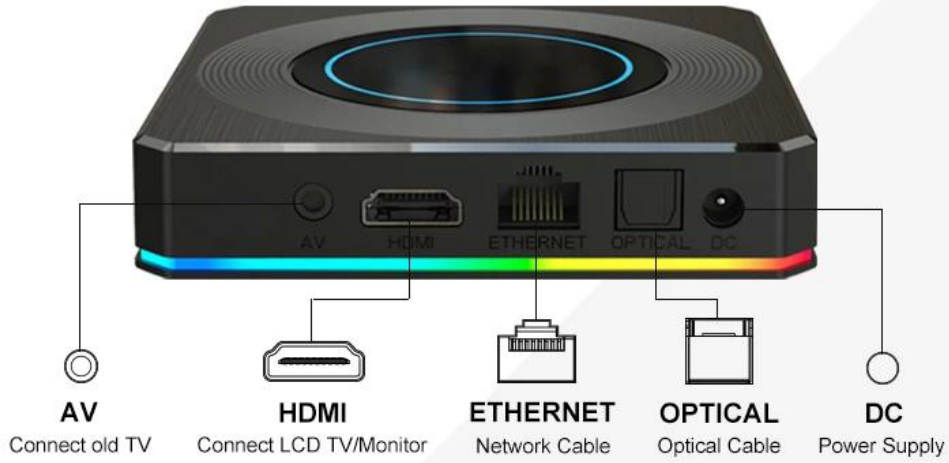

Various interfaces such as HDMI, LAN, USB, etc. which bring you a smart and colorful enjoyment.

Package Contents

Power Supply*1

HD data cable*1

User Manual*1

Remote Control*1

Наслаждайтесь непревзойденными развлечениями с нашей лучшей Android TV Box, оснащенной высокопроизводительным четырехъядерным чипсетом Amlogic S905X4 и работающей под управлением новейшей ОС Android 11. Вот почему это лучший выбор для любителей потокового вещания: