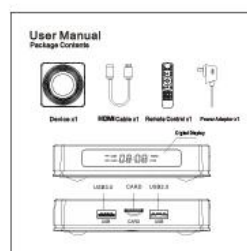

Various interfaces such as HDMI, LAN, USB, etc. which bring you a smart and colorful enjoyment.

Package Contents

Power Supply*1

HD data cable*1

User Manual*1

Remote Control*1

Наслаждайтесь непревзойденными развлечениями с нашей лучшей Android TV Box, оснащенной высокопроизводительным четырехъядерным чипсетом Amlogic S905X4 и работающей под управлением новейшей ОС Android 11. Вот почему это лучший выбор для любителей потокового вещания: