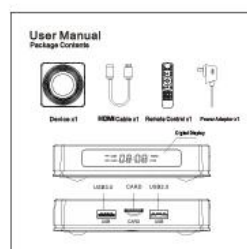

Various interfaces such as HDMI, LAN, USB, etc. which bring you a smart and colorful enjoyment.

Package Contents

Power Supply*1

HD data cable*1

User Manual*1

Remote Control*1

Вы ищете надежного и экономически эффективного поставщика приставок для Android TV, изготовленных по индивидуальному заказу? Не смотрите дальше! Наша компания специализируется на поставке высококачественных приставок для Android TV, которые можно адаптировать в соответствии с вашими конкретными потребностями и предпочтениями. Ищете ли вы экономичный вариант или полностью индивидуальное решение, мы предоставим вам всю необходимую информацию.