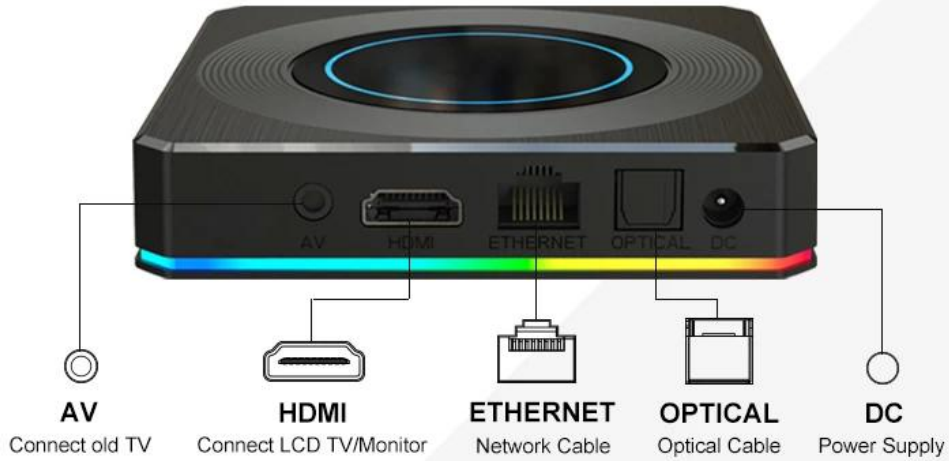

Various interfaces such as HDMI, LAN, USB, etc. which bring you a smart and colorful enjoyment.

Package Contents

Power Supply*1

HD data cable*1

User Manual*1

Remote Control*1

Вы ищете надежного и экономически эффективного поставщика приставок для Android TV, изготовленных по индивидуальному заказу? Не смотрите дальше! Наша компания специализируется на поставке высококачественных приставок для Android TV, которые можно адаптировать в соответствии с вашими конкретными потребностями и предпочтениями. Ищете ли вы экономичный вариант или полностью индивидуальное решение, мы предоставим вам всю необходимую информацию.