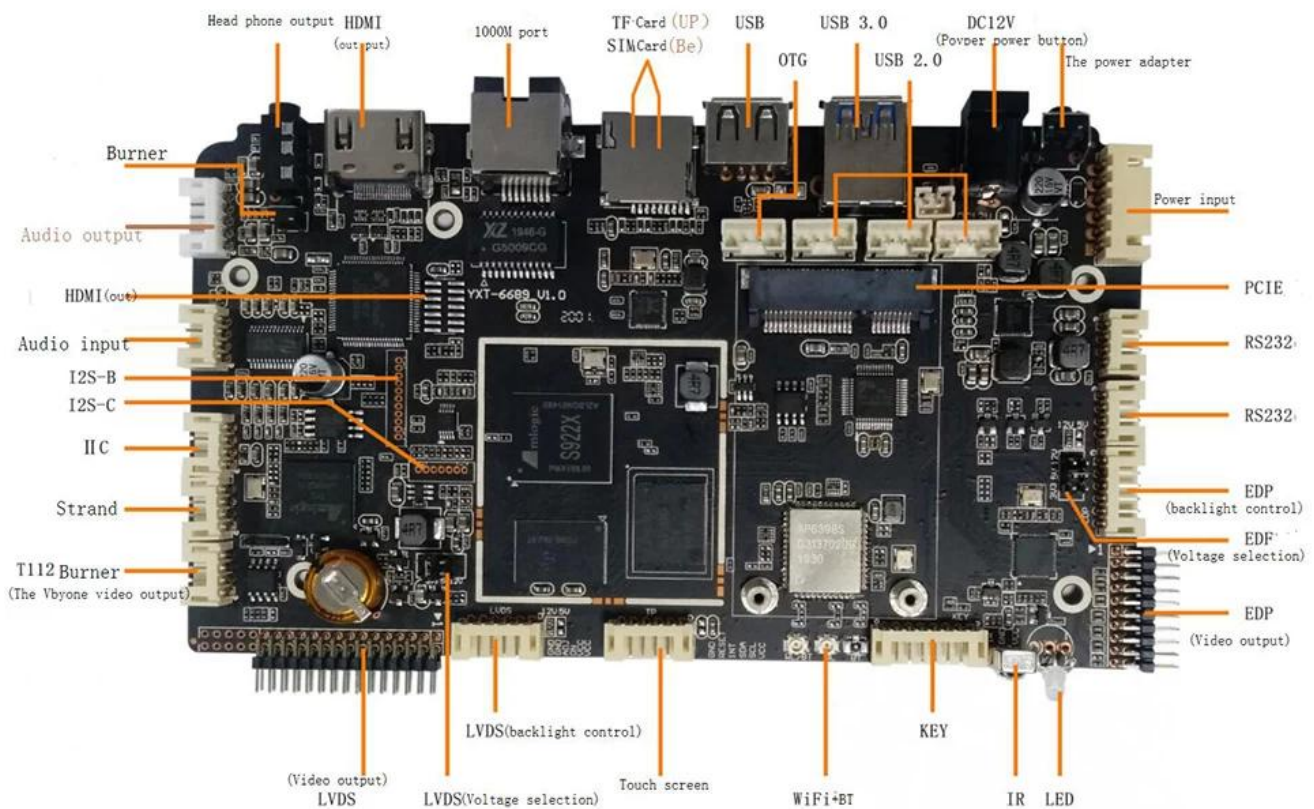

последовательного и параллельного входного интерфейса транспортного потока, который можно подключить к внешнему тюнеру/демодулятору.

Процессор имеет богатые передовые сетевые и периферийные интерфейсы, включая MAC-адрес 10/100/1000M Ethernet с RGMII, PHY 10/100M Ethernet, один порт USB XHCI OTG 2.0, один порт USB3.0 и PCIe.