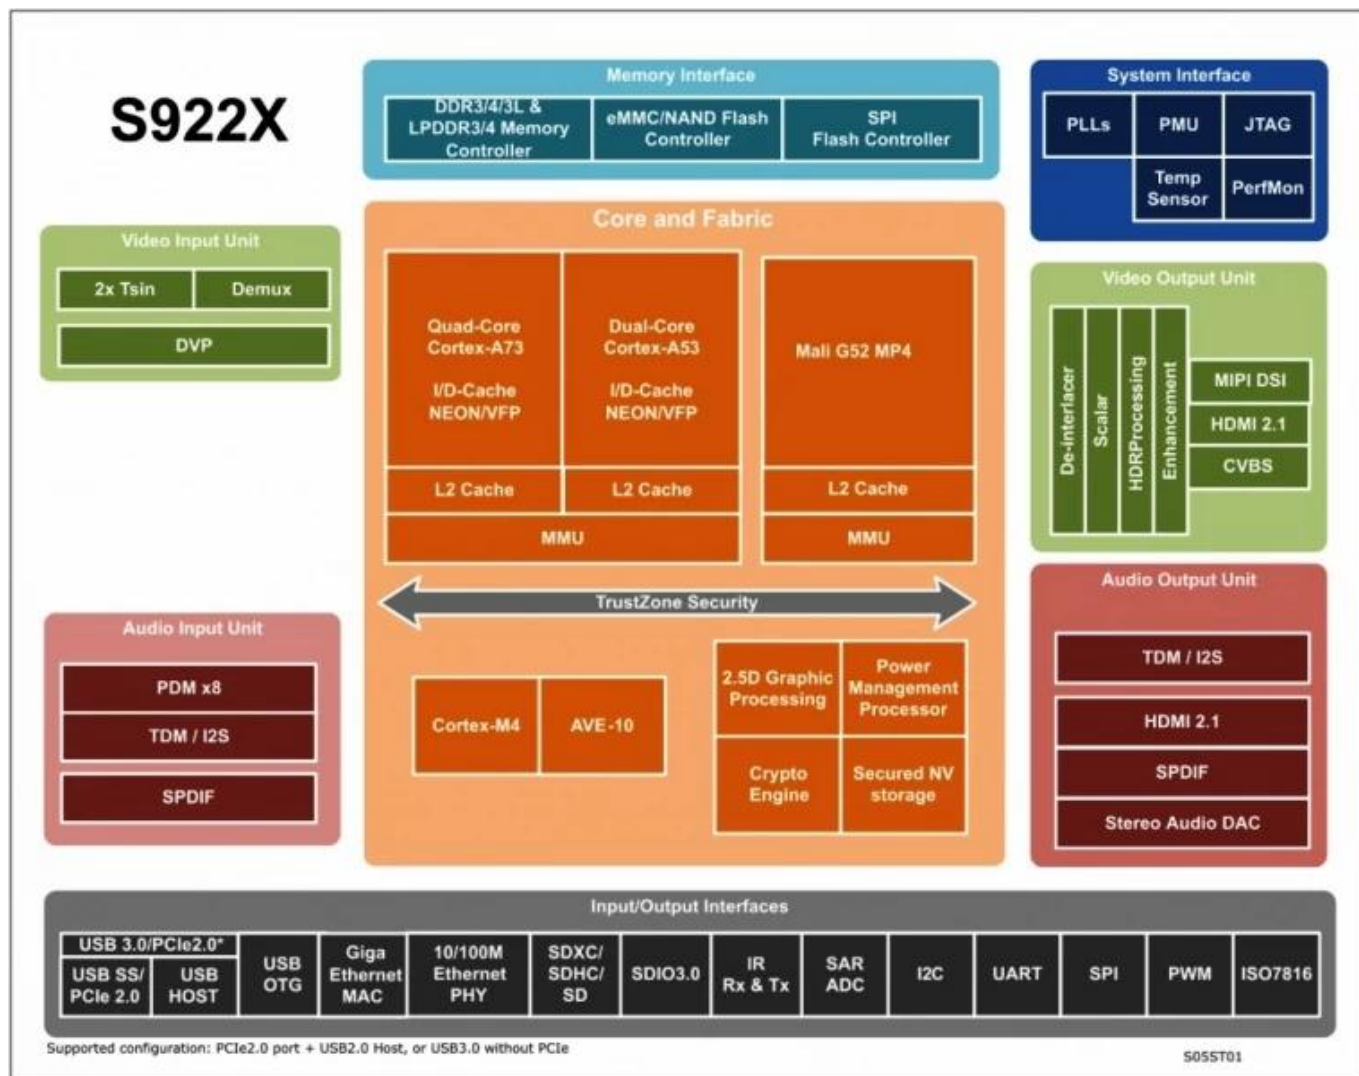

Наша цифровая телеприставка HD, оснащенная мощным четырехъядерным процессором Amlogic S922X, создана для того, чтобы произвести революцию в ваших развлечениях. Вот почему это идеальный выбор для вашего дома:

1. **1. Превосходное качество HD:** погрузитесь в потрясающие изображения высокой четкости с поддержкой разрешения до 4K, благодаря чему каждая деталь на экране будет четкой и четкой.
2. **2. Бесшовная потоковая передача:** транслируйте свои любимые фильмы, телепередачи и видео без перерывов благодаря надежному подключению Wi-Fi нашей приставки и порту Ethernet для стабильного доступа в Интернет.
3. **3. Мощная производительность:** Четырехъядерный процессор Amlogic S922X обеспечивает молниеносную производительность, обеспечивая плавную многозадачность и быстрый запуск приложений для удобства пользователя.
4. **4. Универсальные развлечения:** Получите доступ к широкому спектру потоковых сервисов, включая Netflix, Hulu, YouTube и другие, прямо с экрана телевизора и откройте для себя безграничные возможности развлечений у вас под рукой.