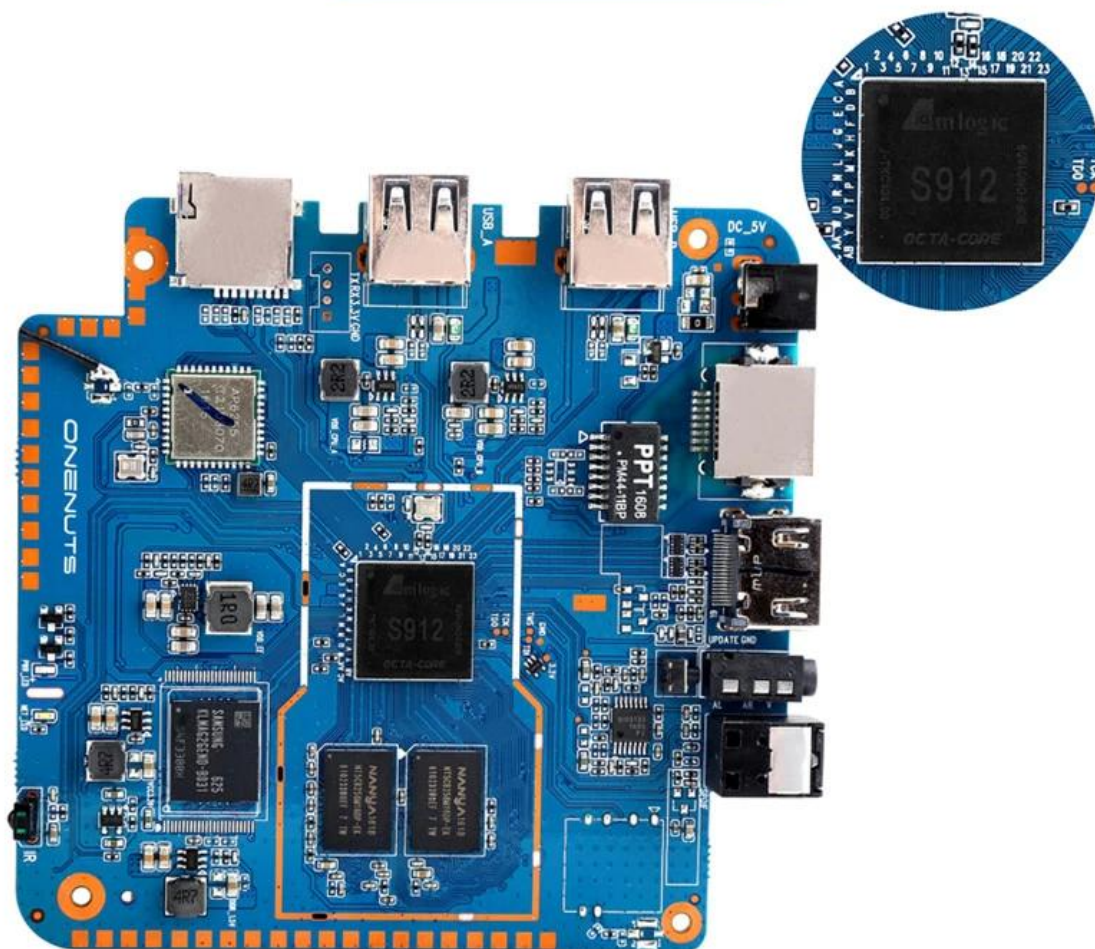

OTA Update

Support background auto upgrade and offer you the newest experience.

Product structure

What is in the box?

Portable & Environmental EVA Bag

Motherboard Show

В этот праздничный сезон подарите своим близким незабываемые впечатления от развлечений с нашей премиальной ТВ-приставкой Octa Core. Это устройство, оснащенное расширенными функциями и высококачественными компонентами, станет идеальным рождественским подарком для всех, кто ищет цельное и захватывающее развлекательное решение.