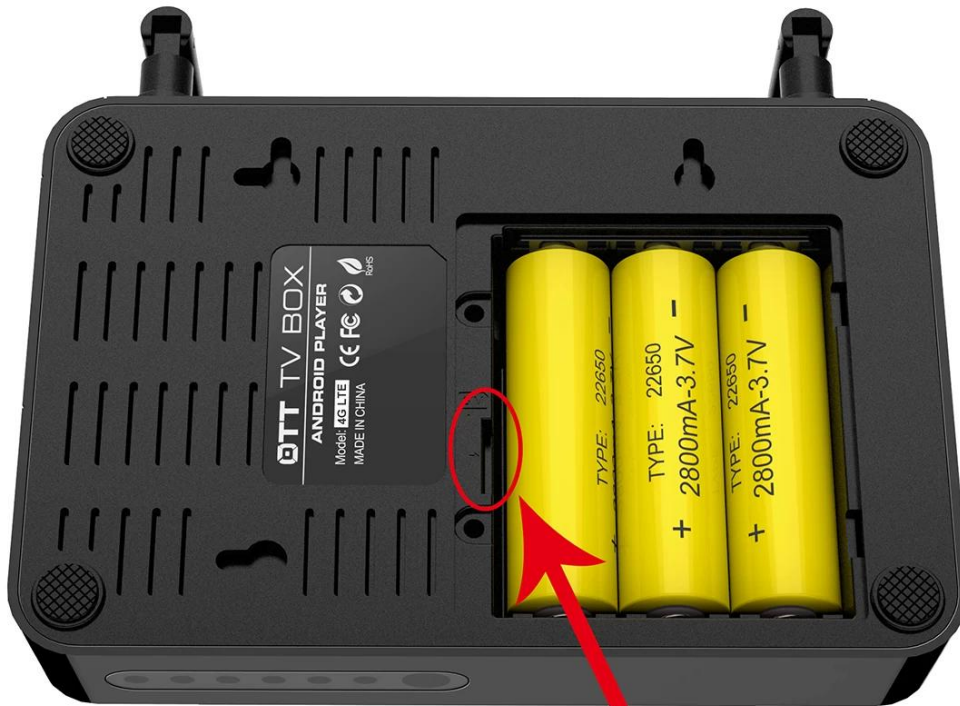

4G LTE

4G LTE

4G LTE

4G LTE

4G LTE

4G LTE

Sim Slot

**OTT TV BOX**

**4K HDR** HDMI 2.0  
HDCP 2.2  
Internal Zigbee(optional)  
**CEC** Internal Rrecharge Lithium

4G LTE

Android 6.0/7.0

Наша мини-приставка Android TV с возможностью подключения 3G/4G создана, чтобы произвести революцию в сфере потоковой передачи и развлечений. Как надежный поставщик, мы гарантируем высокое качество продукции, сочетающей в себе передовые технологии,