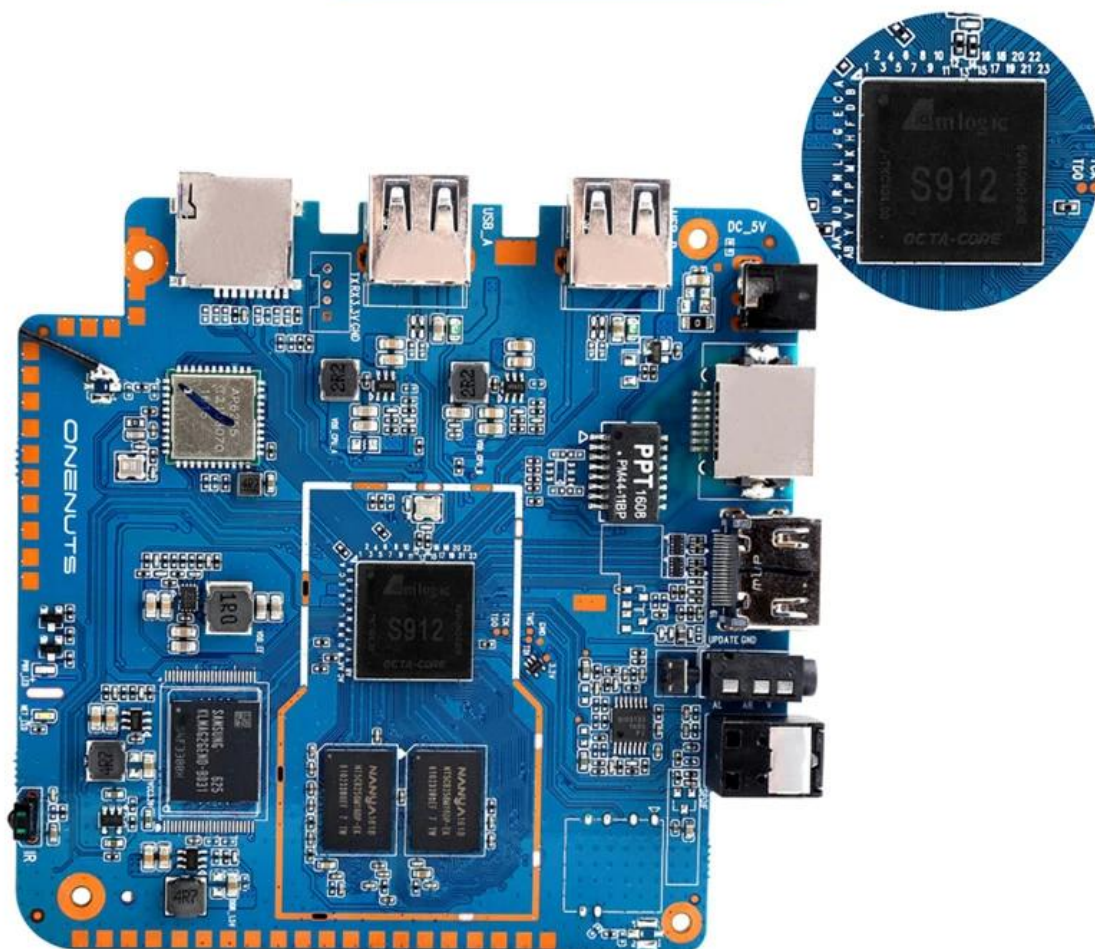

OTA Update

Support background auto upgrade and offer you the newest experience.

Product structure

What is in the box?

Portable & Environmental EVA Bag

Motherboard Show

Наша мини-Android Интернет-ТВ-бокс выделяется как лучшая Android TV Box, предлагая комплексное и захватывающее развлекательное решение для вашего дома.