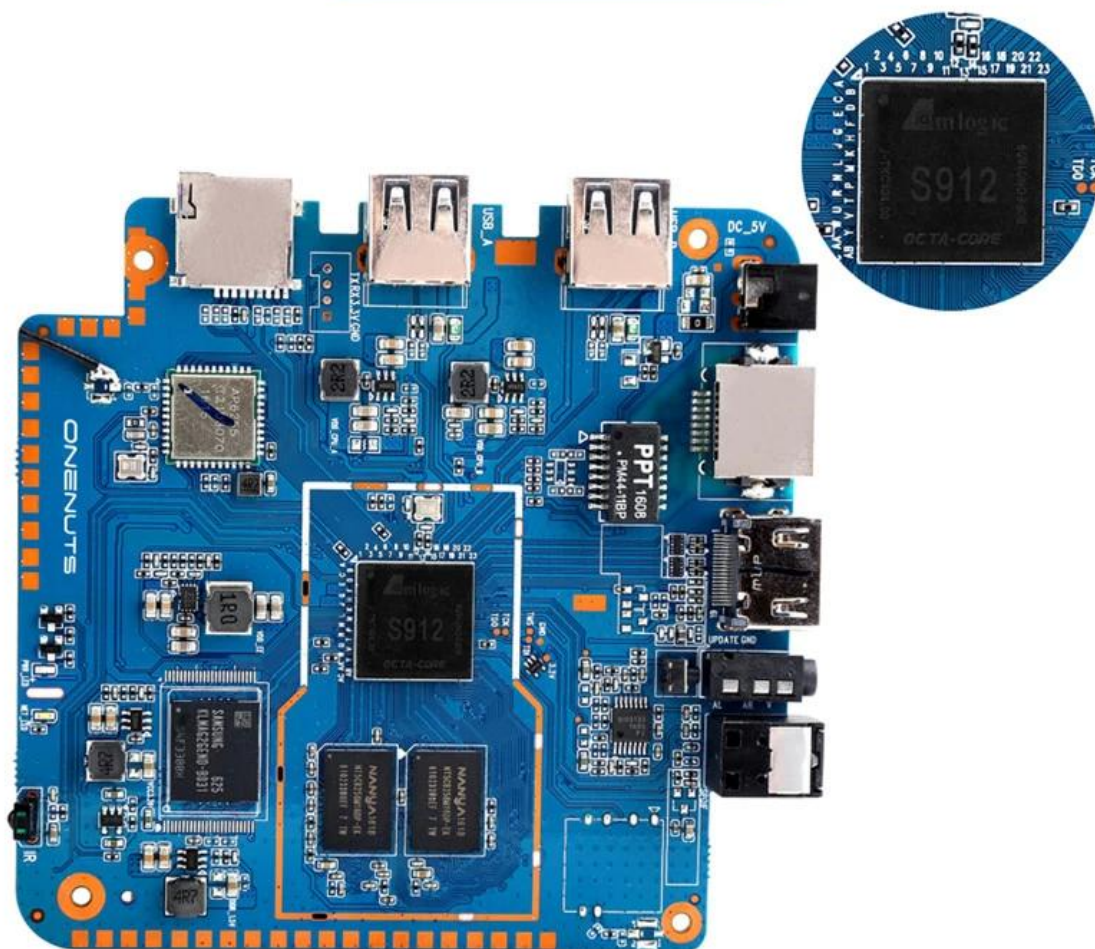

OTA Update

Support background auto upgrade and offer you the newest experience.

Product structure

What is in the box?

Portable & Environmental EVA Bag

Motherboard Show

Мощная ОС Android 6.0. Наша Android TV Box оснащена новейшей операционной системой Android 6.0 с плавным и удобным интерфейсом. Оцените быструю и быструю работу, бесперебойную многозадачность и улучшенные функции безопасности для надежного и приятного взаимодействия с пользователем.