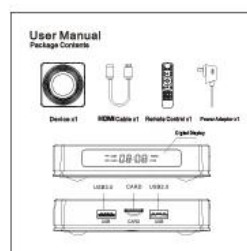

Various interfaces such as HDMI, LAN, USB, etc. which bring you a smart and colorful enjoyment.

Package Contents

Power Supply*1

HD data cable*1

User Manual*1

Remote Control*1

Откройте для себя будущее развлечений с нашей ТВ-приставкой, оснащенной новейшим четырехъядерным процессором Amlogic S905X4 и работающей под управлением Android 11. Эта ТВ-приставка, созданная для обеспечения непревзойденной производительности и универсальности, превратит вашу гостиную в мощный мультимедийный центр.