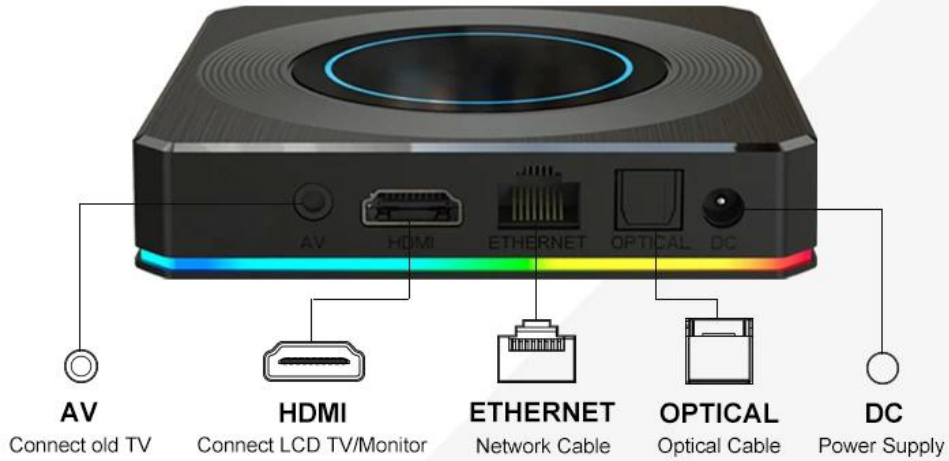

Various interfaces such as HDMI, LAN, USB, etc. which bring you a smart and colorful enjoyment.

Package Contents

Power Supply*1

HD data cable*1

User Manual*1

Remote Control*1

Откройте для себя будущее развлечений с нашей ТВ-приставкой, оснащенной новейшим четырехъядерным процессором Amlogic S905X4 и работающей под управлением Android 11. Эта ТВ-приставка, созданная для обеспечения непревзойденной производительности и универсальности, превратит вашу гостиную в мощный мультимедийный центр.