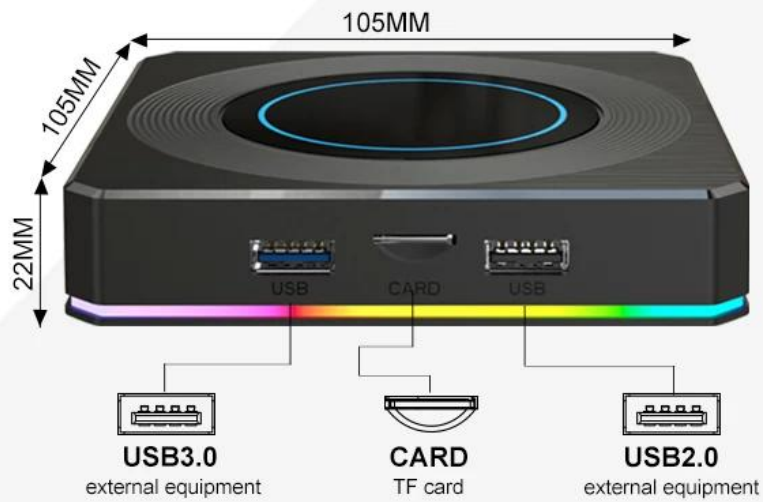

Various interfaces such as HDMI, LAN, USB, etc. which bring you a smart and colorful enjoyment.

Package Contents

Power Supply*1

HD data cable*1

User Manual*1

Remote Control*1

Откройте для себя будущее развлечений с нашей ТВ-приставкой, оснащенной новейшим четырехъядерным процессором Amlogic S905X4 и работающей под управлением Android 11. Эта ТВ-приставка, созданная для обеспечения непревзойденной производительности и универсальности, превратит вашу гостиную в мощный мультимедийный центр.