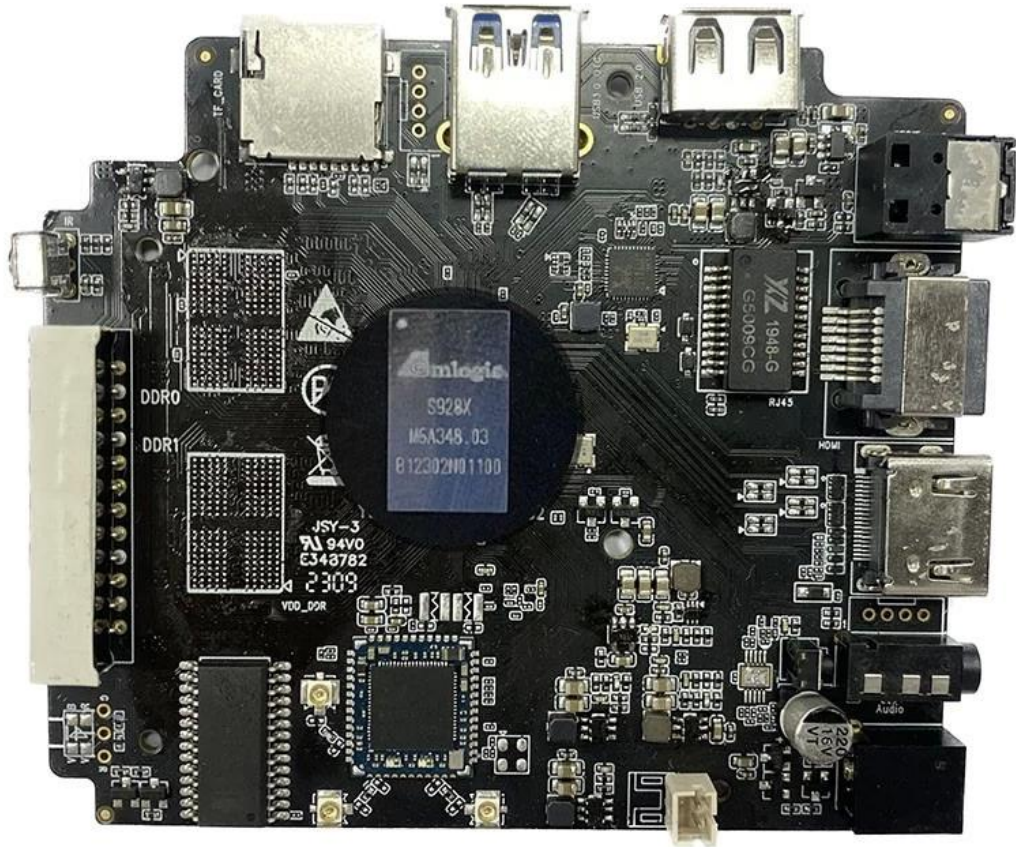

Amlogic S928X-J

Amlogic S928X-J OTT	
ARM Cortex-A76	ARM Cortex-A55
ARM Mali-G57 MC2	4K GUI OpenGL ES 3.2, OpenCL 2.0
3.2	
DDR4 64	LPDDR4/4X 8GB DDR4266
EMMC	eMMC 5.1, SLC NAND
Amlogic Video Engine (AVE)	
AV1 MP-10 @ L6.1 8Kp60	
VP9-2 @ 6.1 8Kp60	
H.265 HEVC MP-10 @ L6.1 8Kp60	
AVS3 1 8Kp60	
AVS2-P2 8Kp60	
H.264 AVC HP @ L5.2 4Kp60	
MPEG-4, WMV/VC-1, AVS, MPEG-2, MPEG-1 1080p60	
MJPEG JPEG (ISO/IEC-10918)	
4x 4Kp60	
JPEG 4Kp60	
H.265 4Kp60	
H.264 4Kp60	
Amlogic TruLife 8 Dolby Vision, HDR10, HLG, HDR Vivid	
Tensor Processing Unit (TPU) 3.2 TOPS	
TensorFlow Caffe	
HDMI 2.1a PHY CEC, Dynamic HDR	
HDCP 2.2/2.3, 8Kp60 eARC, VRR, QMS, QFT, ALLM, DSC & SBTM	
MP3, AAC, WMA, RM, FLAC, Ogg Vorbis, Opus, SRS Truvolume, Dolby Audio (DTS), DTS 7.1/5.1	
VAD	
SPDIF 192KHz 16/24/32	
3x TDM/PCM/I2S TDM/PCM 48kHz x 32 x 32ch	
192kHz x 16 x 16ch I2S 384kHz x 32 x 16ch	
PDM CIC, LPF, HPF	
DMIC 8	
DAC	
10/100/1000	
USB2.0	1x USB XHCI OTG 2.0, 2x USB 2.0, 1x USB 3.0 (5 Gbps) PCIe 2.0

S928X

* Supported configuration: PCIe 2.0 port + USB 2.0 Host, or USB3.0 port without PCIe.

YB910_428_V1.0 23082
JSY-3
94V0
E343782
2309

DDR0

DDR1

VDD_DDR

G5000CC
G-8481
R145

HDMI

220
16V
Audio

Amlogic S928X-J 集成 SoC STB 支持 8K UHD 视频播放 ARM Cortex-A76, ARM Cortex-A55
支持 8Kp60 视频播放——AV1, H.265, VP9, AVS3, AVS2 支持 4K GUI, SR 支持

Amlogic S928X-J 集成 SoC STB 支持 8K UHD 视频播放 ARM Cortex-A76, ARM Cortex-A55
支持 8Kp60 视频播放——AV1, H.265, VP9, AVS3, AVS2 支持 4K GUI, SR 支持

Amlogic S928X-J 集成 SoC STB 支持 8K UHD 视频播放 ARM Cortex-A76, ARM Cortex-A55
支持 8Kp60 视频播放——AV1, H.265, VP9, AVS3, AVS2 支持 4K GUI, SR 支持

Amlogic S928X-J 8K 60FPS HDR10 HLG Android TV 10 Google Assistant

Amlogic S928X-J 8K 60FPS HDR10 HLG Android TV 10 Google Assistant